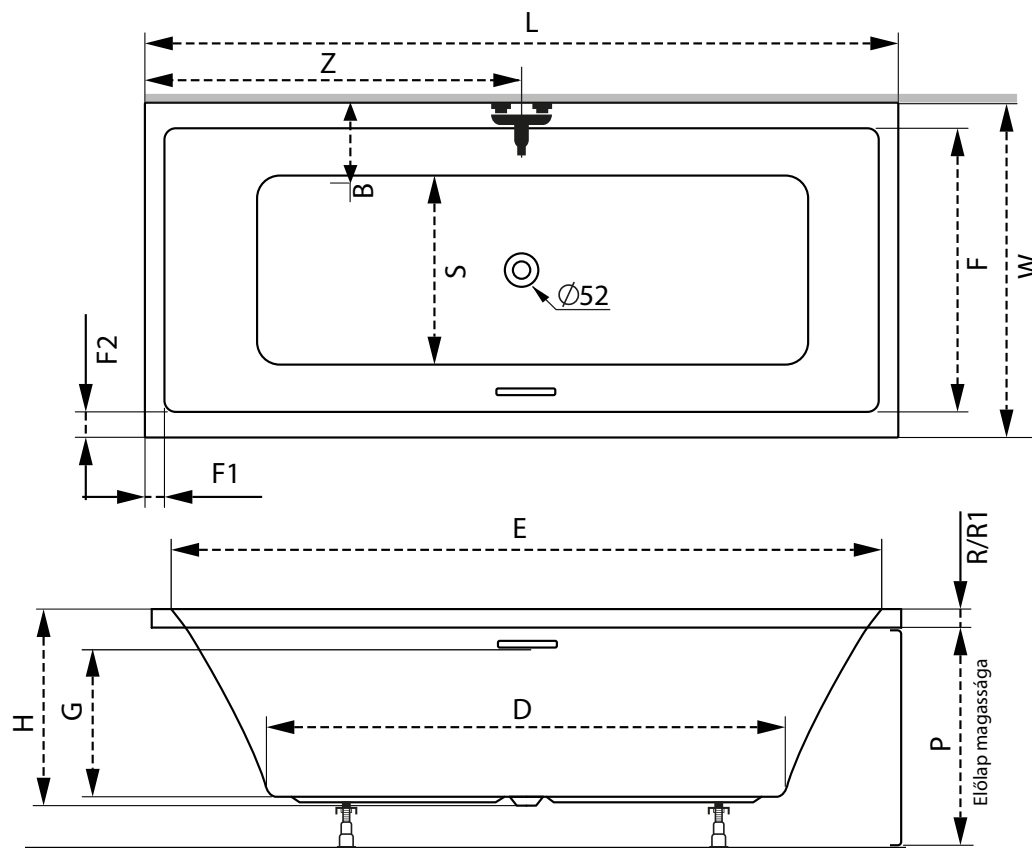

# Sabina Pro Slim matt

MACRYL®

170x75 | 180x80

	170x75	180x80
L	1695	1795
W	750	795
H	445	445
G	330	360
D	1160	1230
R1	16	16
P	560	560
S	475	520
E	1555	1665
F	595	645
F1	65	65
F2	75	75
B	200	200
Z	850	850