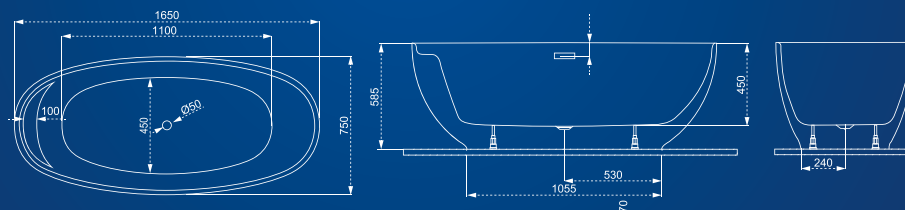

Zen

TÖLTSE LE A KÁD
MŰSZAKI PARAMÉTEREIT
m-acryl.hu/prestige