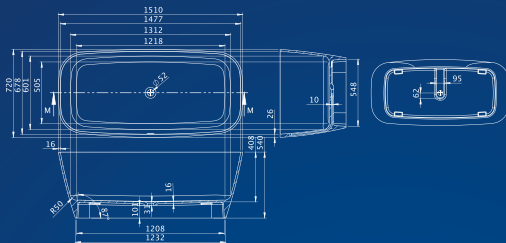

M-ACRYL®
Élményfürdő mindennap

Fedezze fel kínálatunkat! Látogassa meg weboldalunkat: www.m-acryl.hu, vagy tekintse meg katalógusunkat a teljes választékért.

Kád műszaki rajzok

Jasmine

**TÖLTSE LE A KÁD
MŰSZAKI PARAMÉTEREIT**
m-acryl.hu/prestige