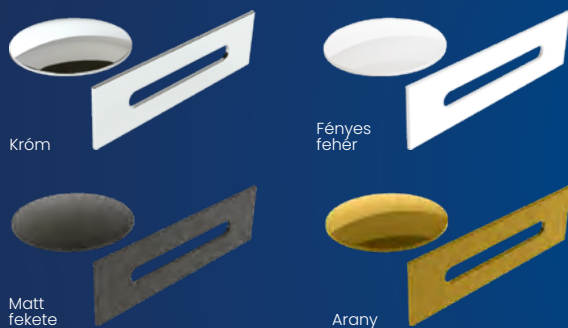

Le- és túlfolyók

Stílusos kádlefolyóinkat különféle színekben kínáljuk, hogy tökéletesen illeszkedjenek a fürdőszoba dizájnjához és színpalettájához.

Optionálisan választható színes le- és túlfolyók

Kizárólag a **Paradise, Avalon, Zen, Balance** és **Velvet** kádakhoz rendelhető!
A le- és túlfolyót a káddal együtt kell megrendelni, utólag nem cserélhető!

Króm

Fényes fehér

Matt fekete

Arany

Króm	felár nélkül
Fényes fehér	36 000 Ft
Matt fekete	36 000 Ft
Arany	75 000 Ft