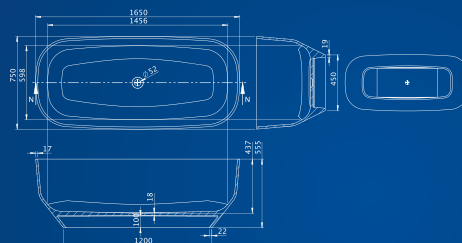

Violet

**TÖLTSE LE A KÁD
MŰSZAKI PARAMÉTEREIT**
m-acryl.hu/prestige