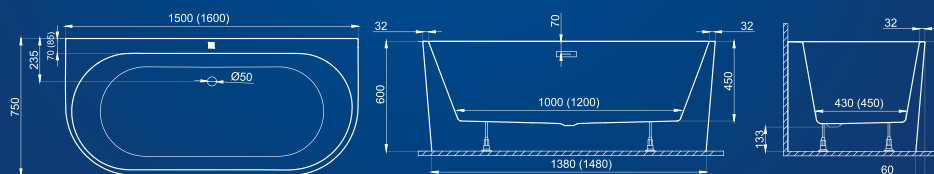

Velvet

TÖLTSE LE A KÁD
MŰSZAKI PARAMÉTEREIT
m-acryl.hu/prestige