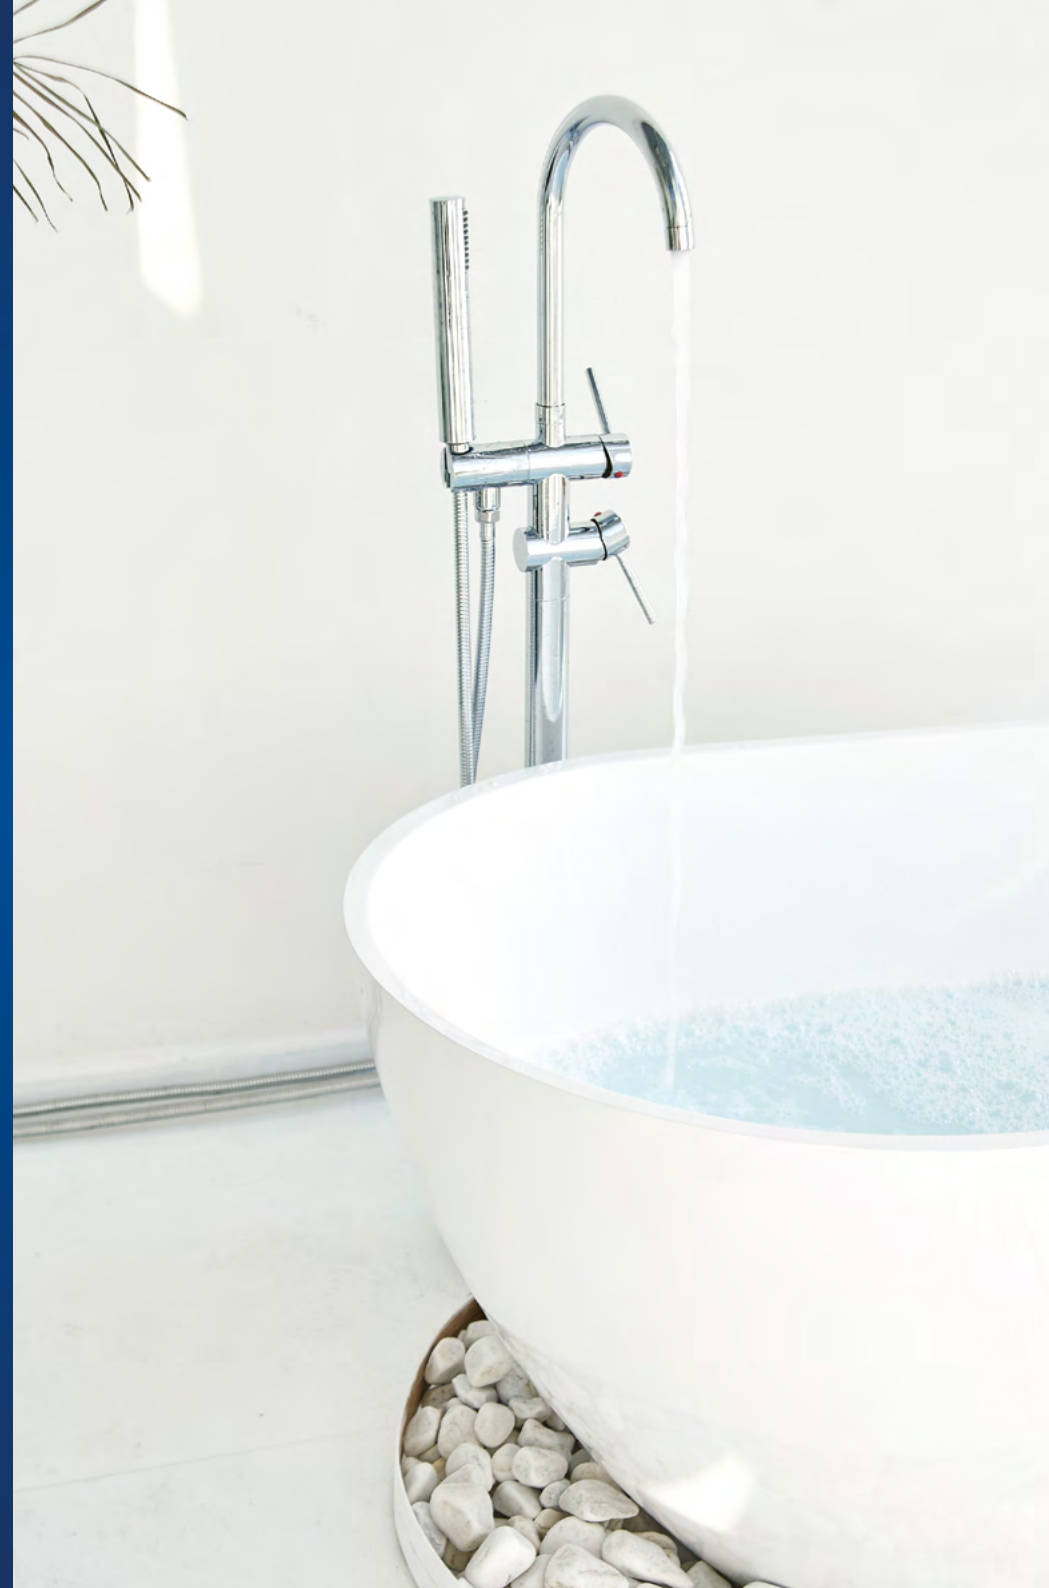

Kádra szerelhető csaptelepek

Kizárólag **New Velvet**, **Optima** és **Harmony** kádákhoz rendelhető!

Kifutó modell!
Megvásárolható a készlet erejéig.

River csaptelep

Időtálló formavilág

Hosszú élettartam
3 üléses, króm kivitel
Kihúzható zuhanyfej
Kádperemre szerelhető

Termékkód: 8339

115 500 Ft

Loft csaptelep

Minimalista stílussal

Hosszú élettartam
3 üléses, króm kivitel
Kihúzható zuhanyfej
Kádperemre szerelhető

Termékkód: 8342

129 500 Ft

Az M-Acryl csaptelepek krómozására 5 év, minden más elemére (kerámiabetét, zuhanycső, perlator, stb.) 2 év jótállást biztosítunk, melynek feltétele a vízsűrő használata.