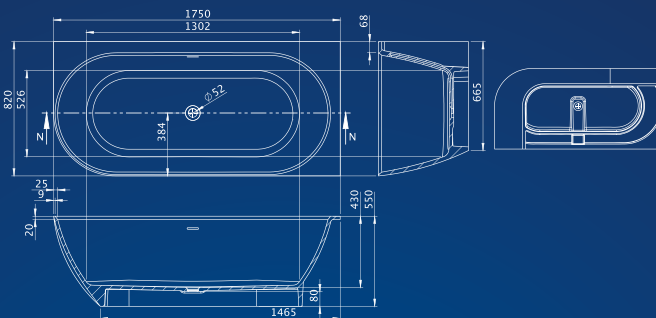

Lily

TÖLTSE LE A KÁD
MŰSZAKI PARAMÉTEREIT
m-acryl.hu/prestige