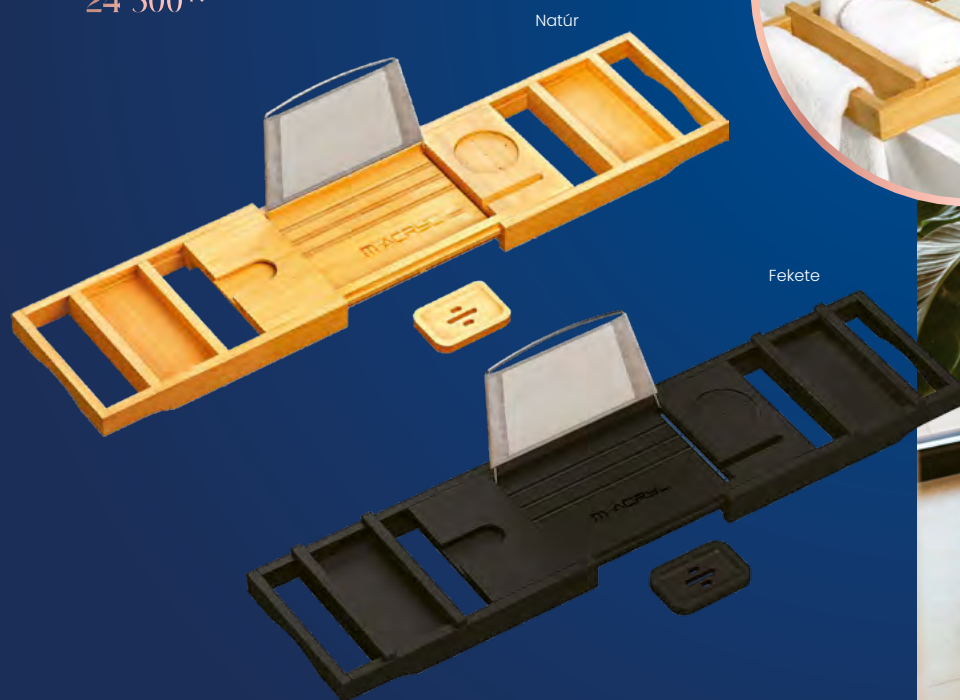

M-Acryl bambusz állítható kádtálca

Az M-Acryl állítható bambusz kádtálca két elegáns színben érhető el (natúr és fekete), hogy illeszkedjen a fürdőszobája hangulatához. Tökéletes helyet kínál egy pohár bor, egy jó könyv, vagy akár kedvenc fürdőszobai kiegészítői számára. Állítható kialakításának köszönhetően bármely Prestige prémium kádhoz igazítható.

Natúr termékkód: 15066
Fekete termékkód: 15067

24 500 Ft