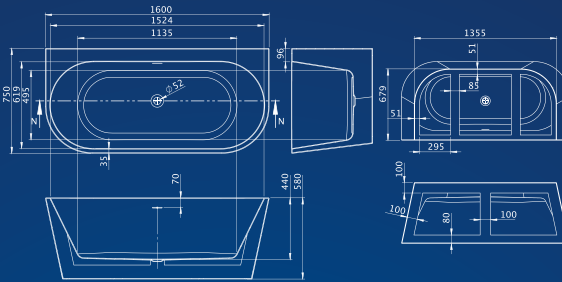

Optima

**TÖLTSE LE A KÁD
MŰSZAKI PARAMÉTEREIT**
m-acryl.hu/prestige