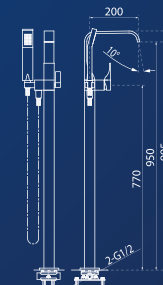

Queen

**TÖLTSE LE A CSAPTÉLP
MŰSZAKI PARAMÉTEREIT**
m-acryl.hu/prestige