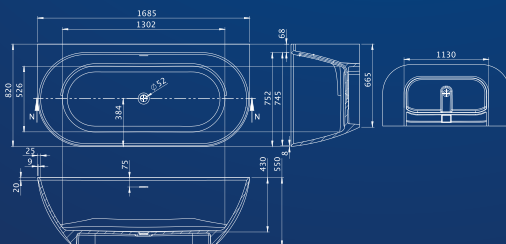

Rose

**TÖLTSE LE A KÁD
MŰSZAKI PARAMÉTEREIT**
m-acryl.hu/prestige