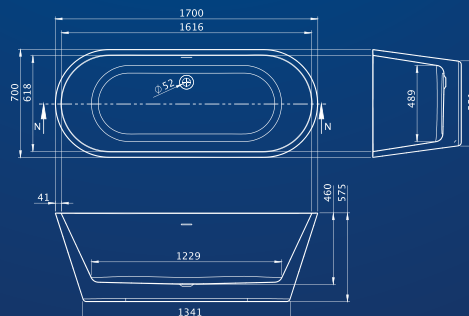

Victory

TÖLTSE LE A KÁD
MŰSZAKI PARAMÉTEREIT
m-acryl.hu/prestige