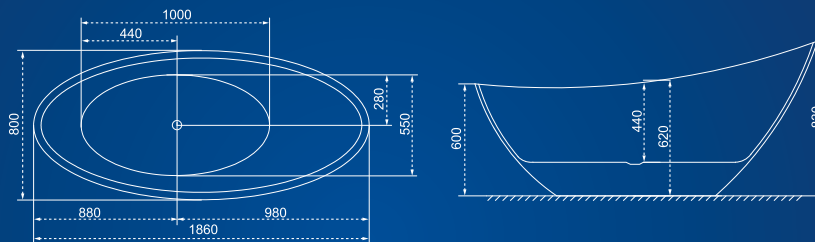

Paradise

TÖLTSE LE A KÁD
MŰSZAKI PARAMÉTEREIT
m-acryl.hu/prestige