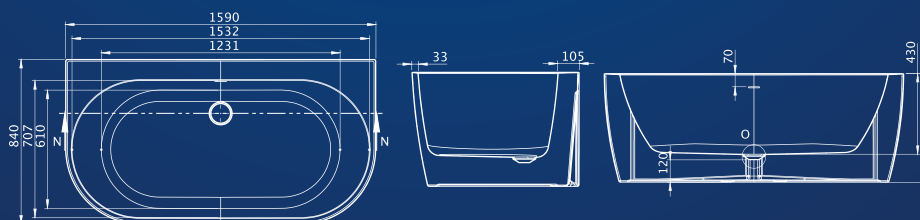

New Velvet

TÖLTSE LE A KÁD
MŰSZAKI PARAMÉTEREIT
m-acryl.hu/prestige