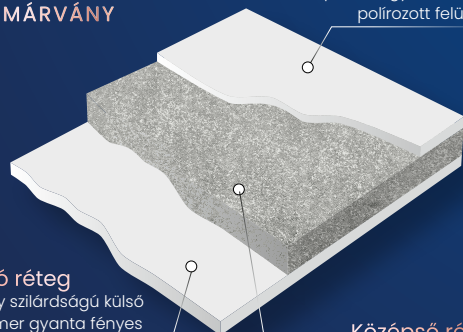

Alsó merevítés

12 mm-es forgácslap a kád teljes alsó felületén – erős és tartós

További erősítés 2

Tartósság és különösen merevvé teszi az akril héjat

További erősítés 3

A három réteg garantálja a hosszú élettartamot

Időtálló szépség a modern fürdőszobában

MŰMÁRVÁNY

Felső réteg
Nagy szilárdságú külső polimer gyanta fényes polírozott felülettel

Alsó réteg
Nagy szilárdságú külső polimer gyanta fényes polírozott felülettel