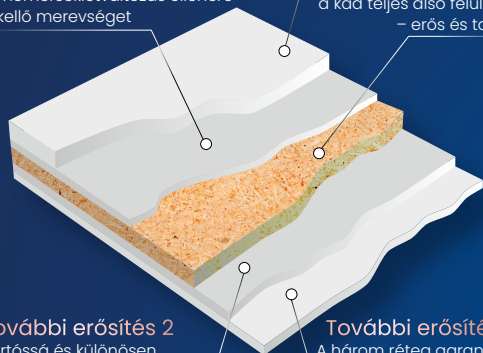

Tartós elegancia elérhető áron

ACRYL

100% szaniterakril
Meggátolja az akrilfelületén
a baktériumok elszaporodását

Speciális anyagkombináció

A vízbázisú üvegszál és gyanta keveréke biztosítja az állandó terhelés és hőmérsékletváltozás ellenére is kellő merevséget

Alsó merevítés

12 mm-es forgácslap a kád teljes alsó felületén – erős és tartós

További erősítés 2

Tartósság és különösen merevvé teszi az akril héjat

További erősítés 3

A három réteg garantálja a hosszú élettartamot