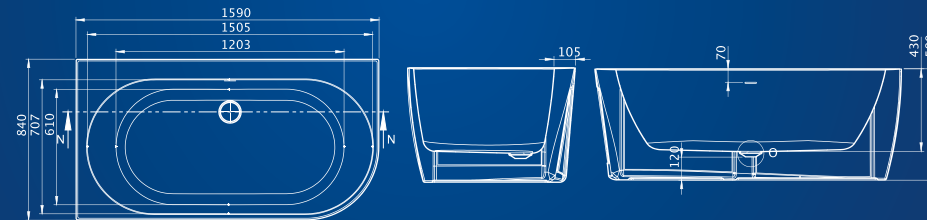

Harmony

**TÖLTSE LE A KÁD
MŰSZAKI PARAMÉTEREIT**
m-acryl.hu/prestige