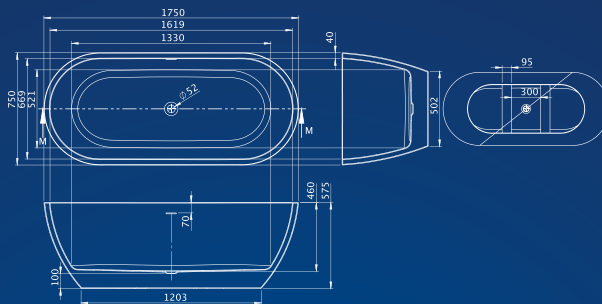

Romantika

TÖLTSE LE A KÁD
MŰSZAKI PARAMÉTEREIT
m-acryl.hu/prestige