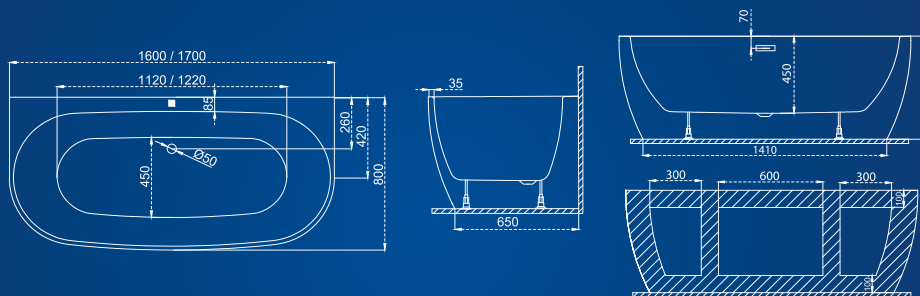

Avalon

TÖLTSE LE A KÁD
MŰSZAKI PARAMÉTEREIT
m-acryl.hu/prestige