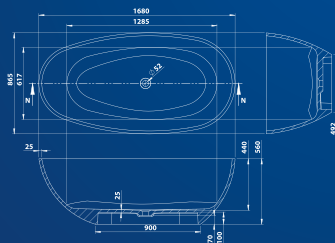

Vanilla

**TÖLTSE LE A KÁD
MŰSZAKI PARAMÉTEREIT**
m-acryl.hu/prestige