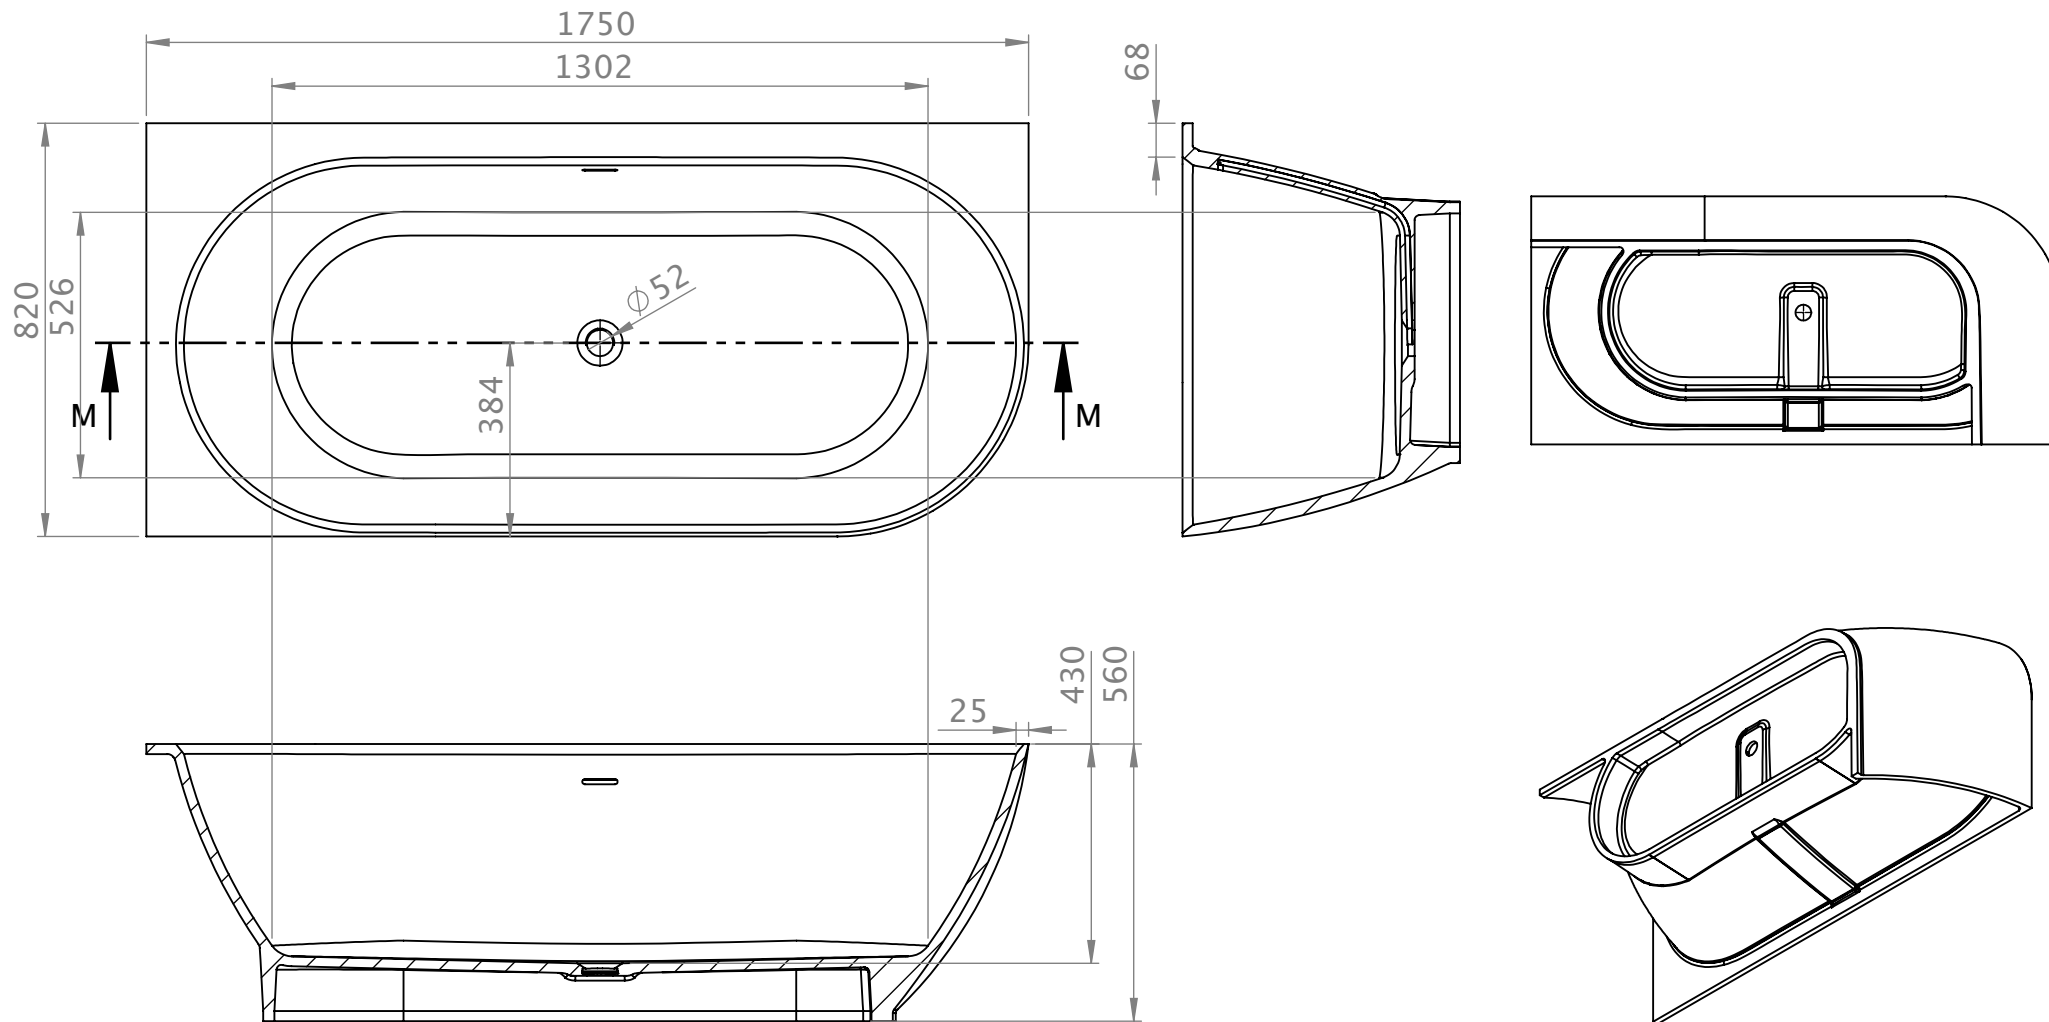

LILY

175x82 | 215 liter | 230 kg | BALOS verzió

LILY

175x82 | 215 liter | 230 kg | JOBBOS verzió