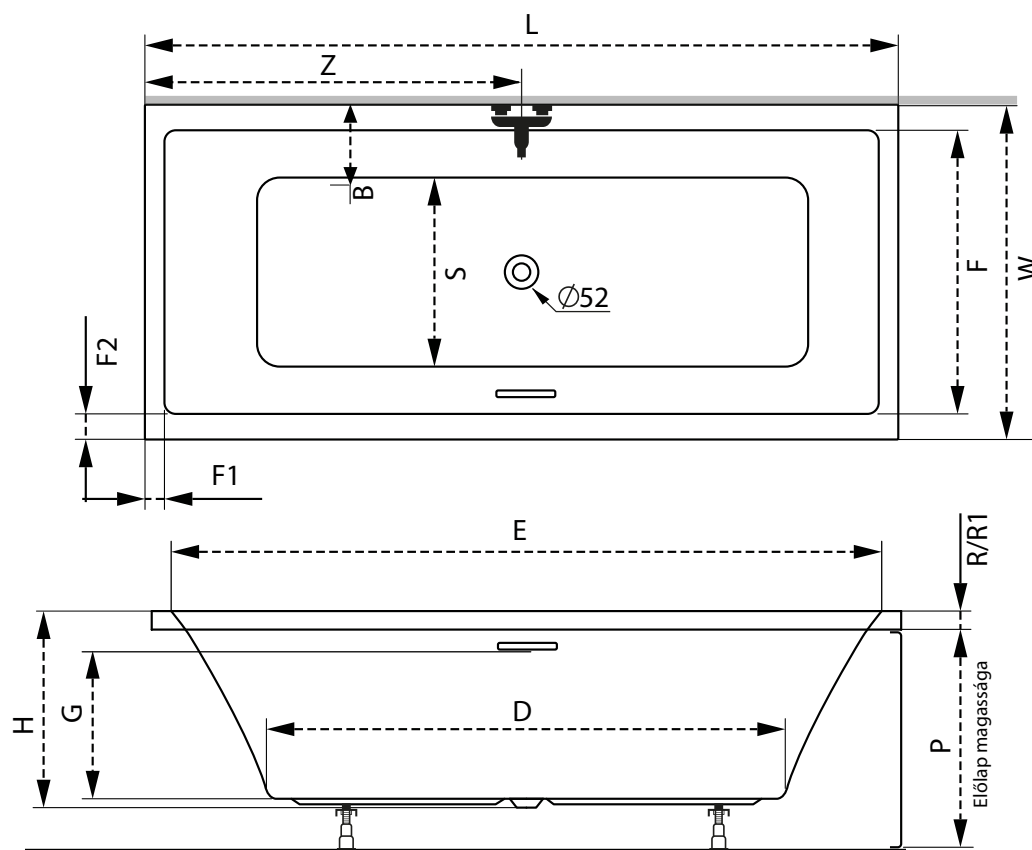

Sabina Pro / Pro slim

MACRYL®

160x75 | 170x75 | 180x80

	160x75	170x75	180x80
L	1595	1695	1795
W	750	750	795
H	445	445	445
G	330	330	360
D	1060	1160	1230
R	40	40	40
R1	16	16	16
P	560	560	560
S	475	475	520
E	1465	1555	1665
F	595	595	645
F1	65	65	65
F2	75	75	75
B	200	200	200
Z	850	850	850