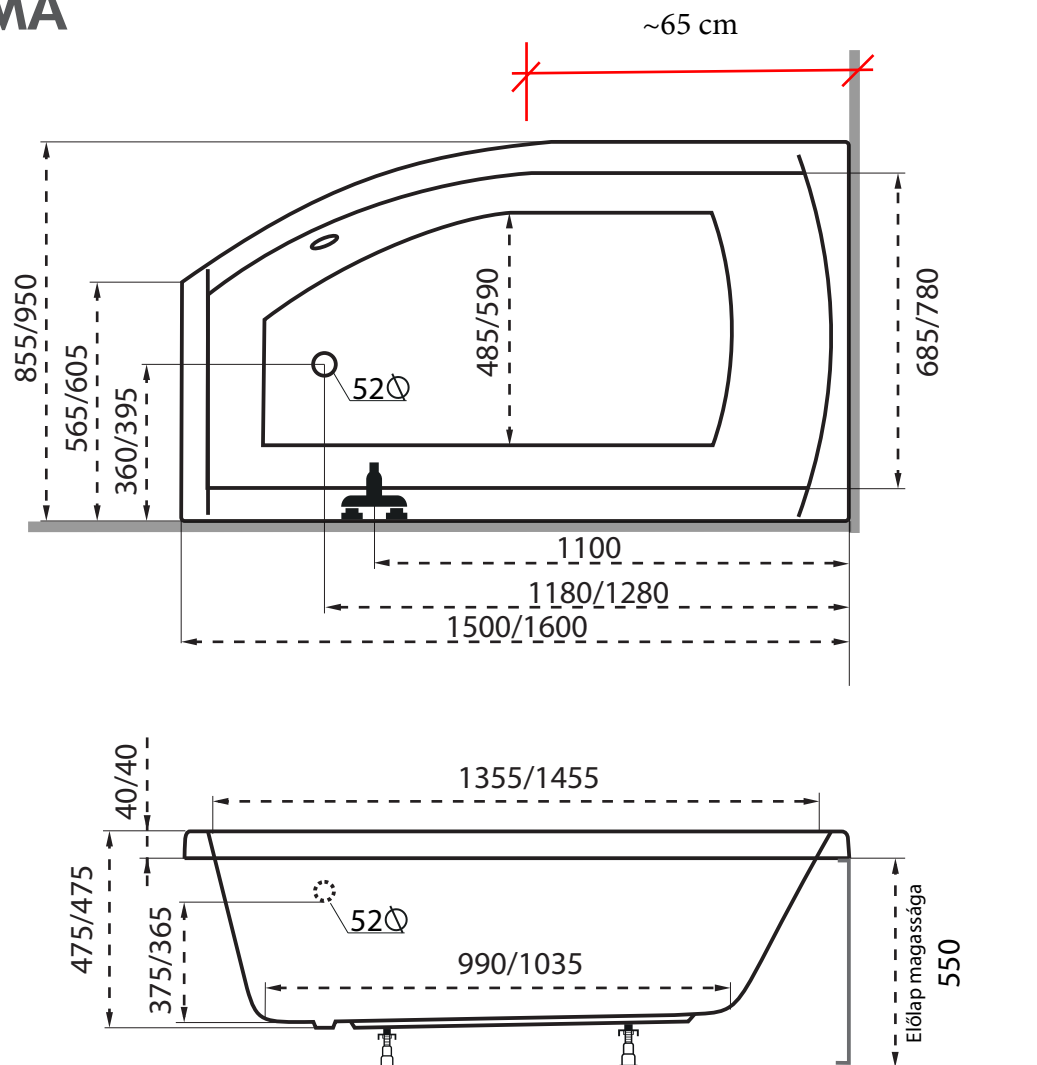

M^{ACRYL}

MINIMA

Minima		
	1500x85	1600x95
L	1500	1600
W ₁	855	950
W ₂	565	605
H	475	475
G	375	365
D	990	1035
R	40	40
P	550	550
S	485	590
E	1355	1455
F	685	780
Z ₁	1180	1280
Z ₂	360	395
Úrtartalom (liter)		
V	250	270