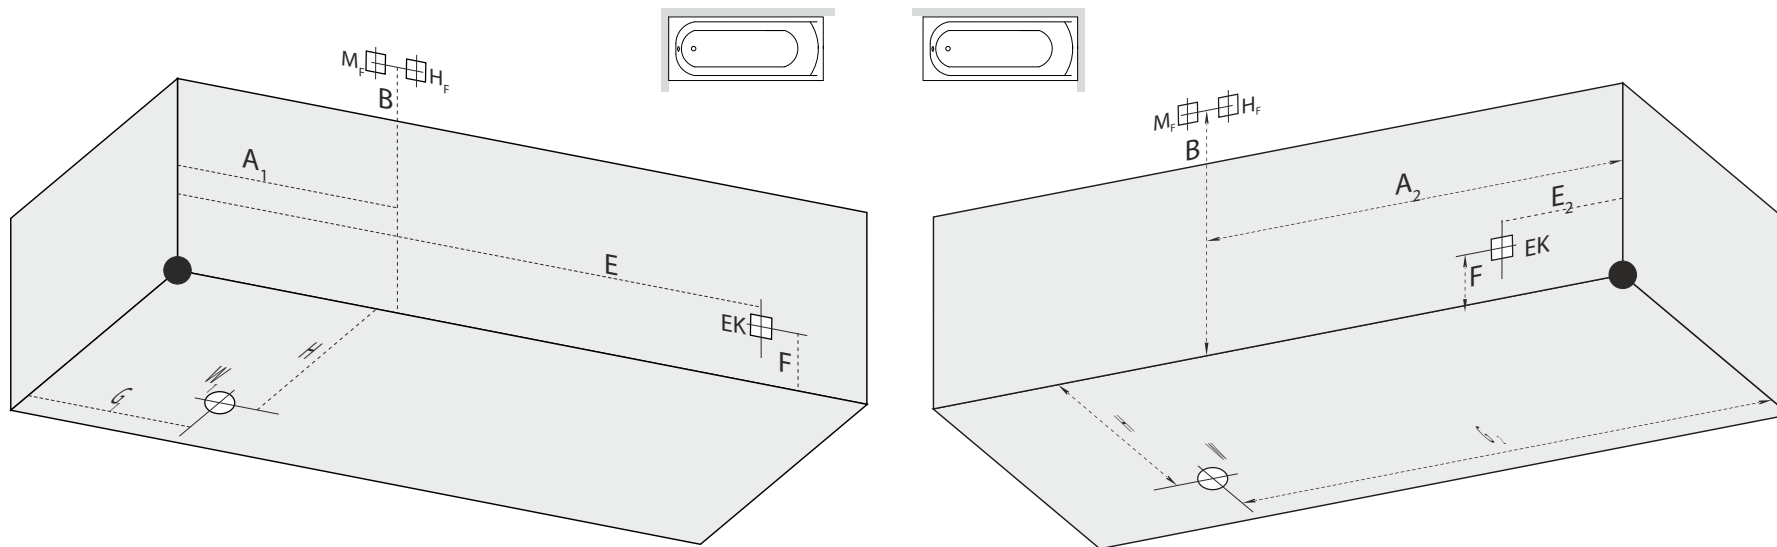

Jelmagyarázat

EK: Elektromos kiállítás

W₁/W₂: Lefolyó pozíciója

H_F - M_F: Fali kádeltöltő pozíciója

	120x70	140x70	150x70	150x75	160x70	170x70	170x75	180x80
A₁/A₂	500/700 mm	600/800 mm	600/800 mm	600/800 mm	760/840 mm	760/940 mm	760/940 mm	760/960 mm
B	730 mm	730 mm	730 mm	730 mm	730 mm	730 mm	730 mm	730 mm
E₁/E₂	900/300 mm	1100/300 mm	1200/300 mm	1200/300 mm	1300/300 mm	1400/300 mm	1400/300 mm	1400/300 mm
F	250 mm	250 mm	250 mm	250 mm	250 mm	250 mm	250 mm	250 mm
G₁/G₂	100/1100 mm	100/1300 mm	100/1400 mm	100/1400 mm	100/1500 mm	100/1600 mm	100/1600 mm	100/1700 mm
H	450 mm	450 mm	450 mm	475 mm	450 mm	450 mm	475 mm	500 mm

Masszázsrendszer áramigénye

	Activ vízmasszázs	+10 fúvókás pezsgőfürdő	Wellness masszázrendszer	Wellness Premium masszázrendszer	Wellness Premium Plus masszázrendszer	Elegant masszázrendszer
Teljesítmény	-	400 W	-	-	-	-
Áramfelvétel	-	1,2 A	-	-	-	-

Kiegészítők áramigénye

Vízfűtés	Színterápia	Relax színterápia	Ózongenerátor
-	max. 30 W		-
-			

*A vízfűtés minden esetben opcionális. A vízhőmérsékletet beállítani, vezélni a Wellness Premium Plus és Elegant rendszereknél lehet. A többi vízmasszázs rendszerénél csak vízhőmérséklet szinten tartás funkció lehetséges.