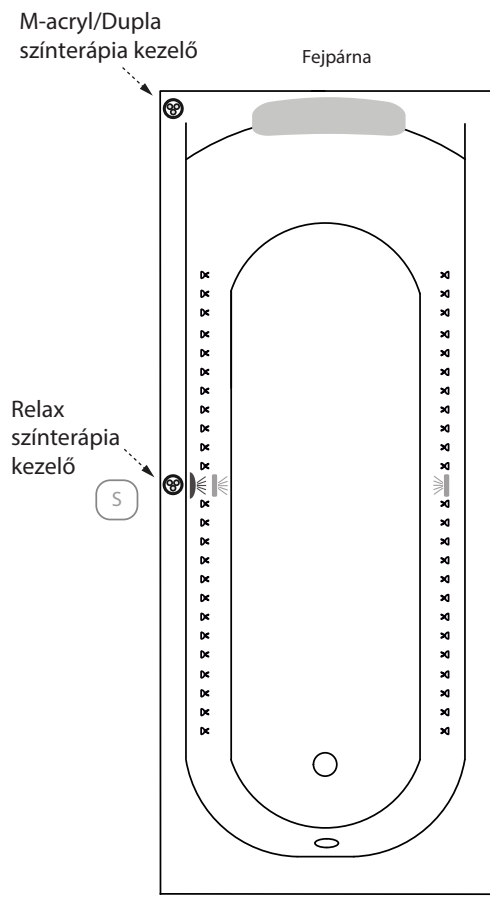

A csaptelep jelölt pozíciójánál a kád peremszélessége 55 mm.

Rendelhető kiegészítők

- Dupla szinterápia
- M-Acrylic szinterápia
- Relax szinterápia beépítési terület
- Szinterápia kezelőpanel*
- Javasolt szerelőnyílás beépítés esetén

Méretetek

Úrtartalom: 150 l, 160 l, 170 l, 210 l

	160x70	170x70	170x75	180x80
A	1600 mm	1700 mm	1700 mm	1800 mm
B	700 mm	700 mm	750 mm	800 mm
C	1200 mm	1280 mm	1280 mm	1350 mm
D	400 mm	400 mm	400 mm	480 mm
E	1460 mm	1560 mm	1560 mm	1560 mm
F	260 mm	260 mm	260 mm	290 mm
G	760 mm	760 mm	760 mm	760 mm
H	560 mm	560 mm	560 mm	560 mm
I	520 mm	520 mm	520 mm	520 mm
J	40 mm	40 mm	40 mm	40 mm

A csaptelep jelölt pozíciójánál a kád peremszélessége 55 mm.

Rendelhető kiegészítők

- Dupla szinterápia
- M-Acryl szinterápia
- Relax szinterápia beépítési terület
- Szinterápia kezelőpanel*
- Kapaszkodó
- Javasolt szerelőnyílás beépítés esetén

Fejpárna

Star
Soft

Kádperemre szerelhető csaptelepek mérete.

A Mira kádra nem építhető peremre szerelhető csaptelep.

* Kádparaván és/vagy masszázrendszer választása esetén a jelölt pozíciók változhatnak.

A fentiekől eltérő kialakításokat is vállalunk, figyelembe véve a kádtest műszaki paramétereit. Kérjen ajánlatot az igénye megjelölésével a bemutototterem@metahungary.hu e-mail címen.