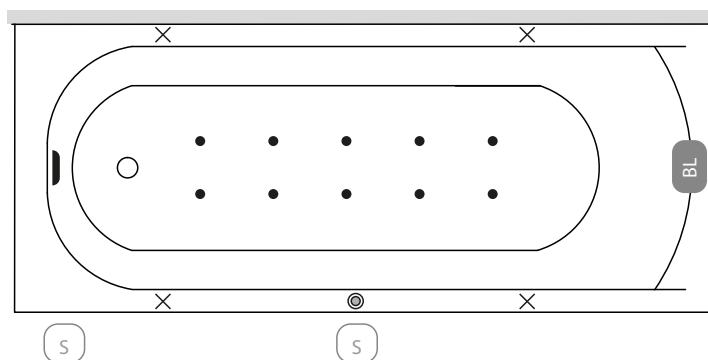

Activ vízmasszázs

A Mira kádba nem építhető Activ 12 fúvókás masszázrendszer

Felszereltségek listája

- Pneumatikus indítógomb
- Levegődúsító szabályzó
- EasyClean® önürítő vízfúvóka
- Szívófej
- Célirányos mini vízfúvóka
- Oldalszeleplelt levegőfúvóka
- Túlfolyó
- Lefolyó

+10 fúvókás pezsgőfürdő

Kádperem alatti komponensek

- Láb
- Vízpumpa
- Légkompresszor
- Szerelőnyílás beépített kádnál

Az M-Acryl masszázrendszerre 2 év a garancia, de ha a rendszer beüzemeléséhez szakembereink segítségét veszi igénybe, a szavatosság 3 évre meghosszabbodik.

A Mira 120x70-es kádba nem építhető +10 fúvókás pezsgőfürdő rendszer.