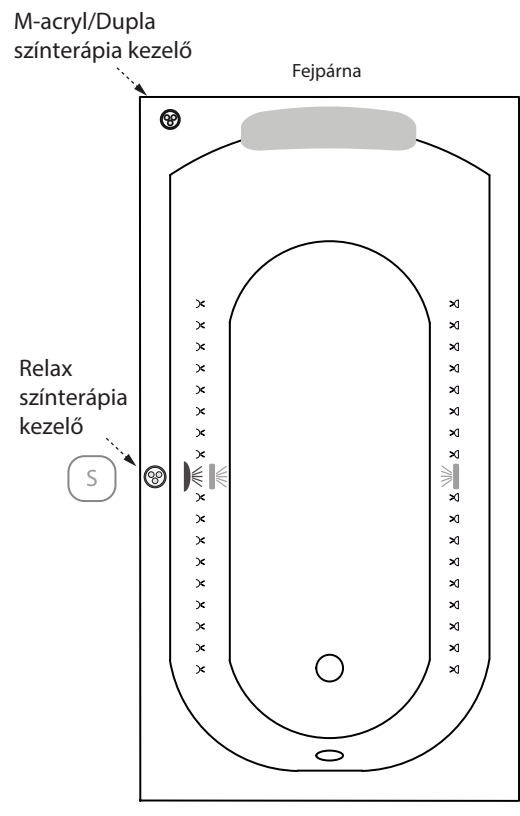

Méretetek

Ürtartalom: 90 l, 110 l, 120 l, 130 l,

	120x70	140x70	150x70	150x75
A	1200 mm	A 1400 mm	A 1500 mm	A 1500 mm
B	700 mm	B 700 mm	B 700 mm	B 750 mm
C	820 mm	C 1000 mm	C 1100 mm	C 1100 mm
D	380 mm	D 380 mm	D 380 mm	D 460 mm
E	1070 mm	E 1280 mm	E 1380 mm	E 1380 mm
F	260 mm	F 260 mm	F 260 mm	F 260 mm
G	500 mm	G 600 mm	G 600 mm	G 600 mm
H	545 mm	H 545 mm	H 545 mm	H 545 mm
I	560 mm	I 560 mm	I 560 mm	I 560 mm
J	40 mm	J 40 mm	J 40 mm	J 40 mm

A csaptelep jelölt pozíciójánál a kád peremszélessége 55 mm.

Rendelhető kiegészítők

- Dupla szinterápia
- M-Acrylic szinterápia
- Relax szinterápia beépítési terület
- Szinterápia kezelőpanel*
- Javasolt szerelőnyílás beépítés esetén

Fejpárna

Star
Soft

Kádperemre szerelhető csaptelepek mérete.

A Mira kádra nem építhető peremre szerelhető csaptelep.

Szinterápia

Mira 120x70-es kádba Relax 20, és Relax 24 szinterápia nem építhető!

Mira 140x70 és Mira 150x70-es kádba Relax 24 szinterápia nem építhető!

A csaptelep jelölt pozíciójánál a kád peremszélessége 55 mm.

Rendelhető kiegészítők

- Dupla szinterápia
- M-Acryl szinterápia
- Relax szinterápia beépítési terület
- Szinterápia kezelőpanel*
- Kapaszkodó
- Javasolt szerelőnyílás beépítés esetén