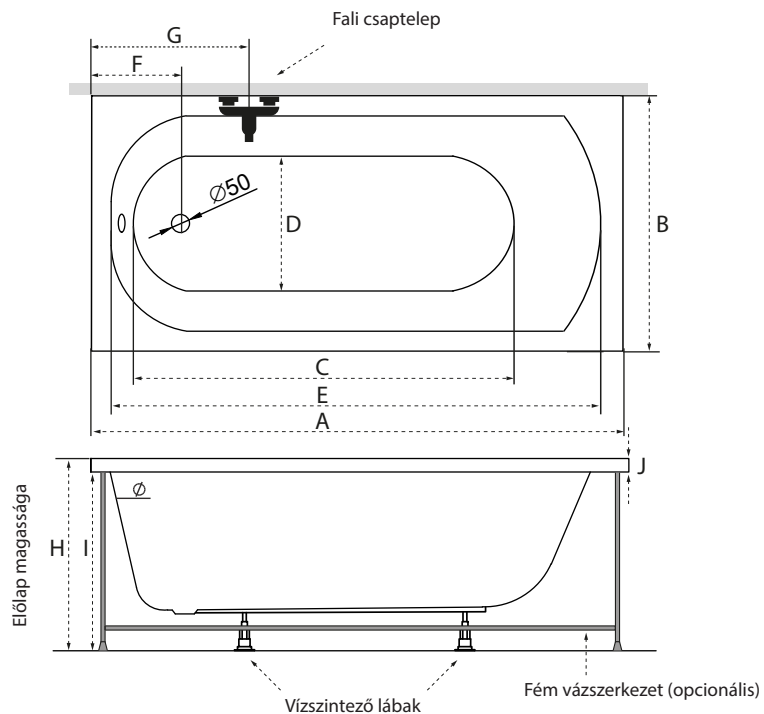

Méretetek

Ürtartalom: 90 l, 110 l, 120 l, 130 l,

	120x70	140x70	150x70	150x75
A	1200 mm	A 1400 mm	A 1500 mm	A 1500 mm
B	700 mm	B 700 mm	B 700 mm	B 750 mm
C	820 mm	C 1000 mm	C 1100 mm	C 1100 mm
D	380 mm	D 380 mm	D 380 mm	D 460 mm
E	1070 mm	E 1280 mm	E 1380 mm	E 1380 mm
F	260 mm	F 260 mm	F 260 mm	F 260 mm
G	500 mm	G 600 mm	G 600 mm	G 600 mm
H	545 mm	H 545 mm	H 545 mm	H 545 mm
I	560 mm	I 560 mm	I 560 mm	I 560 mm
J	40 mm	J 40 mm	J 40 mm	J 40 mm

A csaptelep jelölt pozíciójánál a kád peremszélessége 55 mm.

Rendelhető kiegészítők

- Dupla szinterápia
- M-Acrylic szinterápia
- Relax szinterápia beépítési terület
- Szinterápia kezelőpanel*
- Javasolt szerelőnyílás beépítés esetén

Fejpárna

Star
Soft

Kádperemre szerelhető csaptelepek mérete.

A Mira kádra nem építhető peremre szerelhető csaptelep.

Szinterápia

Mira 120x70-es kádba Relax 20, és Relax 24 szinterápia nem építhető!

Mira 140x70 és Mira 150x70-es kádba Relax 24 szinterápia nem építhető!

Méretetek

Úrtartalom: 150 l, 160 l, 170 l, 210 l

	160x70	170x70	170x75	180x80
A	1600 mm	1700 mm	1700 mm	1800 mm
B	700 mm	700 mm	750 mm	800 mm
C	1200 mm	1280 mm	1280 mm	1350 mm
D	400 mm	400 mm	400 mm	480 mm
E	1460 mm	1560 mm	1560 mm	1560 mm
F	260 mm	260 mm	260 mm	290 mm
G	760 mm	760 mm	760 mm	760 mm
H	560 mm	560 mm	560 mm	560 mm
I	520 mm	520 mm	520 mm	520 mm
J	40 mm	40 mm	40 mm	40 mm