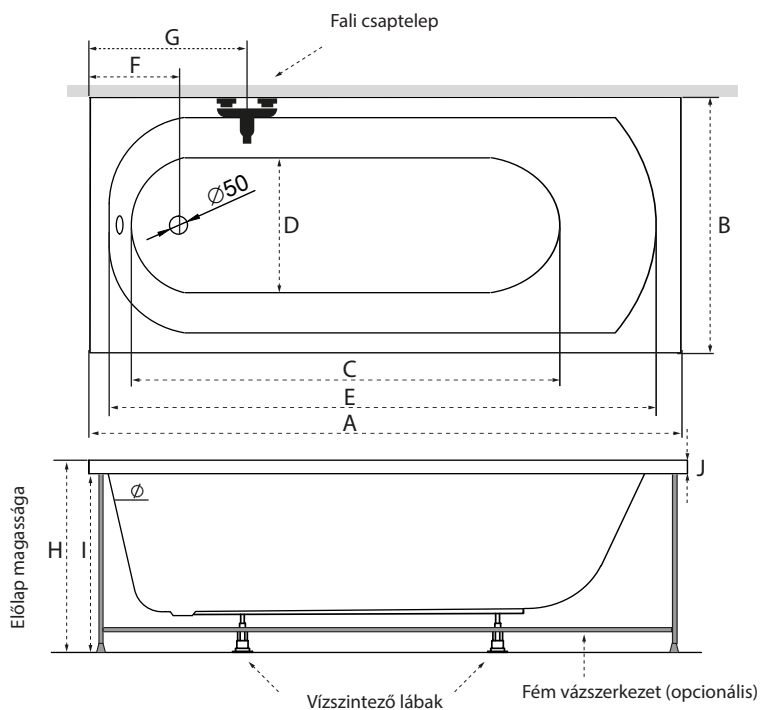

A csaptelep jelölt pozíciójánál a kád peremszélessége 55 mm.

Rendelhető kiegészítők

- Dupla szinterápia
- M-Acrylic szinterápia
- Relax szinterápia beépítési terület
- Szinterápia kezelőpanel*
- Javasolt szerelőnyílás beépítés esetén

Fejpárna

Star
Soft

Kádperemre szerelhető csaptelepek mérete.

A Mira kádra nem építhető peremre szerelhető csaptelep.

Szinterápia

Mira 120x70-es kádba Relax 20, és Relax 24 szinterápia nem építhető!

Mira 140x70 és Mira 150x70-es kádba Relax 24 szinterápia nem építhető!

Méretetek

Úrtartalom: 150 l, 160 l, 170 l, 210 l

	160x70	170x70	170x75	180x80
A	1600 mm	1700 mm	1700 mm	1800 mm
B	700 mm	700 mm	750 mm	800 mm
C	1200 mm	1280 mm	1280 mm	1350 mm
D	400 mm	400 mm	400 mm	480 mm
E	1460 mm	1560 mm	1560 mm	1560 mm
F	260 mm	260 mm	260 mm	290 mm
G	760 mm	760 mm	760 mm	760 mm
H	560 mm	560 mm	560 mm	560 mm
I	520 mm	520 mm	520 mm	520 mm
J	40 mm	40 mm	40 mm	40 mm

A csaptelep jelölt pozíciójánál a kád peremszélessége 55 mm.

Rendelhető kiegészítők

- Dupla szinterápia
- M-Acryl szinterápia
- Relax szinterápia beépítési terület
- Szinterápia kezelőpanel*
- Kapaszkodó
- Javasolt szerelőnyílás beépítés esetén