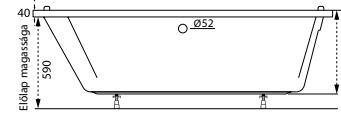

Royal

TÖLTSE LE A KÁD
MŰSZAKI PARAMÉTEREIT

m-acryl.hu