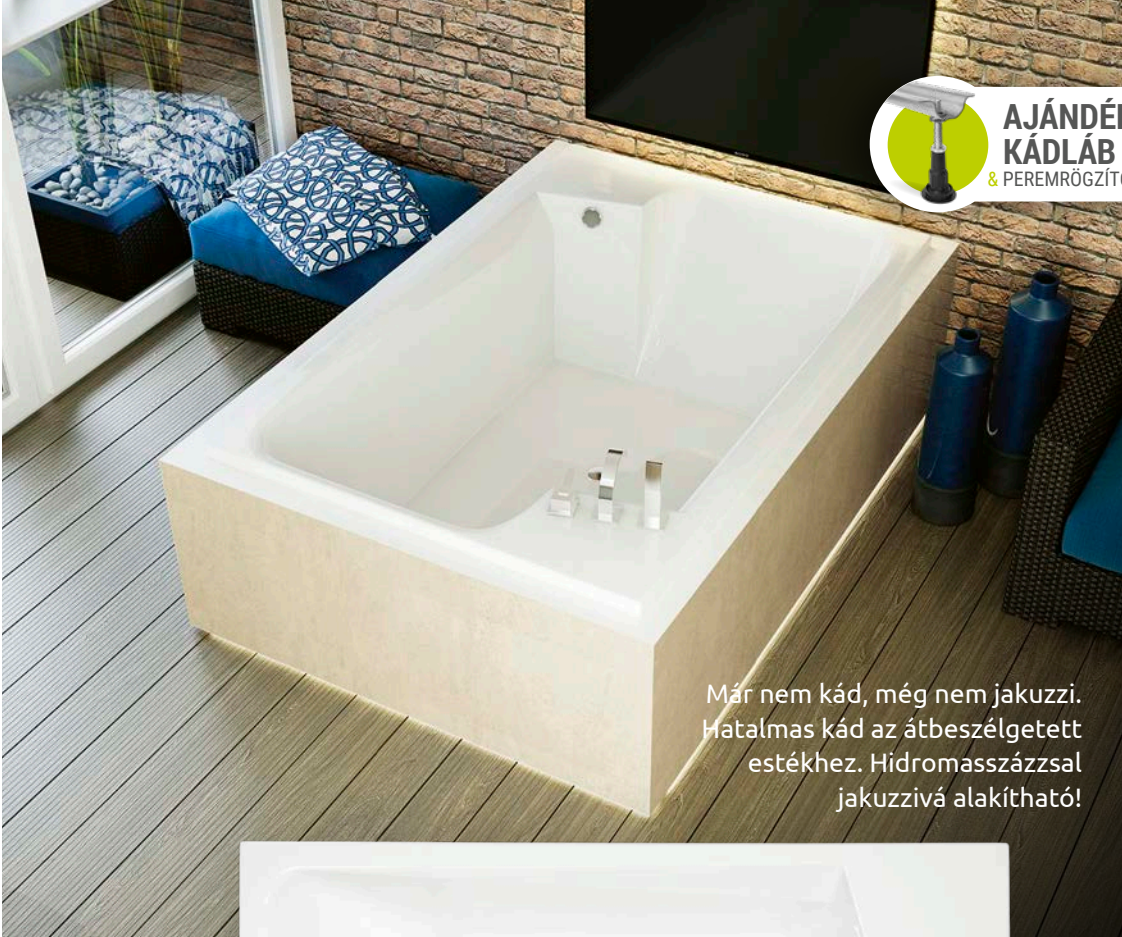

Királyi élmény két személyre. A lustácska, romantikus fürdőzéseket még kényelmesebbé teszi a 2 fejpárna.

TÖLTSE LE A KÁD MŰSZAKI PARAMÉTEREIT
m-acryl.hu

RENDELHETŐ KIEGÉSZÍTŐK (40. oldaltól)

Előlap 180 („D” típusú)	57 000 Ft
Oldallap 110 („D” típusú)	47 500 Ft
Royal fejpárna (fehér, fekete, antracit)	11 900 Ft
Hosszú automata le- és túlfolyó szifonnal	11 900 Ft
Hosszú automata le- és túlfolyó szifonnal (ABS) fekete színben	16 900 Ft
Hosszú automata le- és túlfolyó szifonnal (fém) fekete színben	49 000 Ft
Kádperemre szerelhető csaptelepek	99 900 Ft-tól
Kompakt vázszerkezet	115 000 Ft
M-Acryl szinterápia	65 000 Ft
Dupla szinterápia	79 000 Ft
Relax szinterápia	155 000 Ft-tól
Trópusi fa előlap (többféle színben)	71 500 Ft
Trópusi fa oldallap (többféle színben)	52 500 Ft
Hydromasszázs rendszerek (64. oldaltól)	219 000 Ft-tól