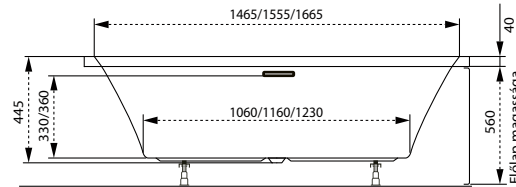

Sabina Pro

TÖLTSE LE A KÁD
MŰSZAKI PARAMÉTEREIT

m-acryl.hu