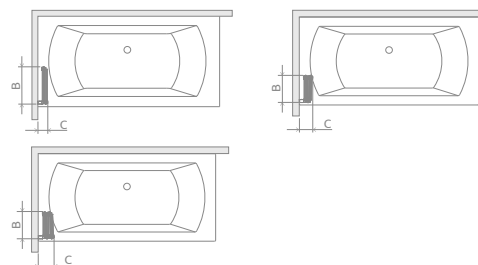

EOS PNW

Modell PND I	X	B	C	H1	H2
PNW3	990-1000	335	90-100	1520	1500
PNW4	860-870	220	110-120	1520	1500
PNW5	1070-1080	220	130-140	1520	1500

B J BALOS JOBBOS