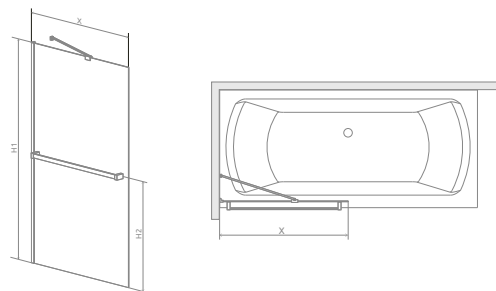

Kádparaván műszaki rajzok

Idea PNJ törölközőtartóval / Black PNJ