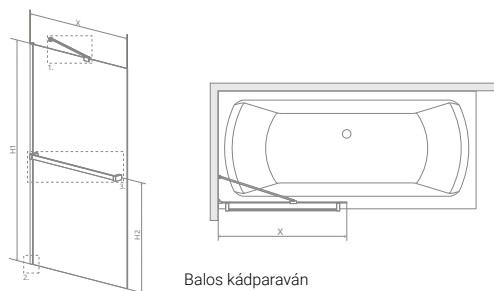

Kádparaván műszaki rajzok

Idea PNJ törölközőtartóval / Black PNJ

Balos kádparaván

Modell PNJ	X	H1	H2
PNJ 50	500-510	1500	750
PNJ 60	600-610	1500	750
PNJ 70	700-710	1500	750
PNJ 80	800-810	1500	750
PNJ 90	900-910	1500	750
PNJ 100	1000-1010	1500	750

TÖLTSE LE A PARAVÁN
MŰSZAKI PARAMÉTEREIT

m-acryl.hu