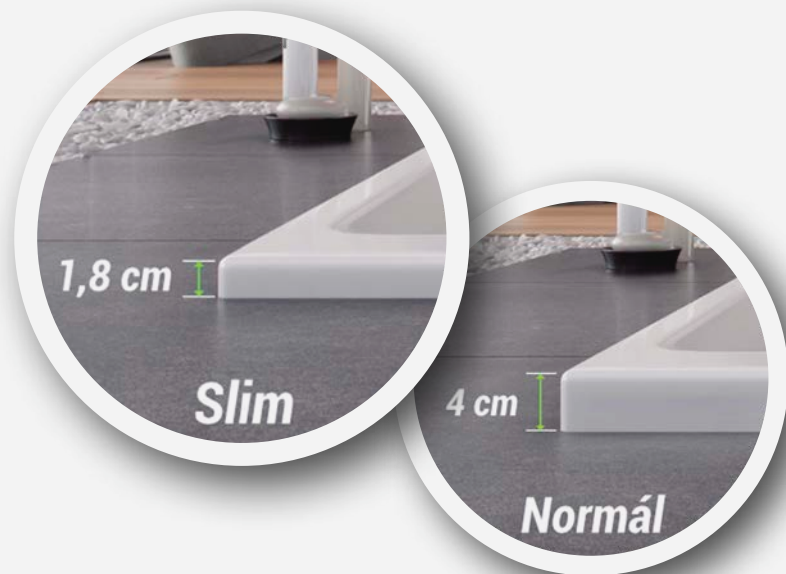

Bemutatkozik a kecses és elegáns kádperem

Magával ragadóan karcsú,
fotókra kívánczóan elegáns,
fürdenivalóan hívogató... és trendi.

Válassza a SLIM kádat:
4 cm helyett csak 1,8 cm-es a pereme

Mira, Sandra, Sabina és Sabino PRO
kádjaink elérhetőek SLIM kivitelben is.
(6., 10., 16. és 17. oldal)