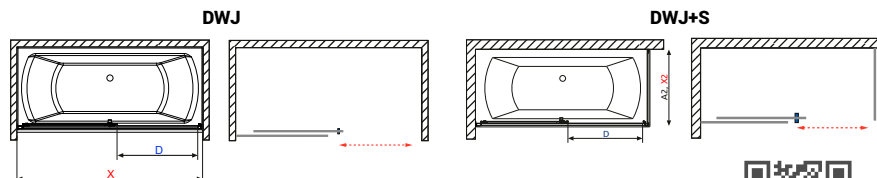

Kádparaván műszaki rajzok

Vesta DWJ

Modell DWJ	X	D	H
DWJ 140	1390-1410	590	1500
DWJ 150	1490-1510	640	1500
DWJ 160	1590-1610	690	1500
DWJ 170	1690-1710	740	1500
DWJ 180	1790-1810	790	1500

Oldalfal S	X2	A2
S 65	640-647	650
S 70	690-697	700
S 75	740-747	750
S 80	790-797	800

TÖLTSE LE A PARAVÁN
MŰSZAKI PARAMÉTEREIT
m-acryl.hu