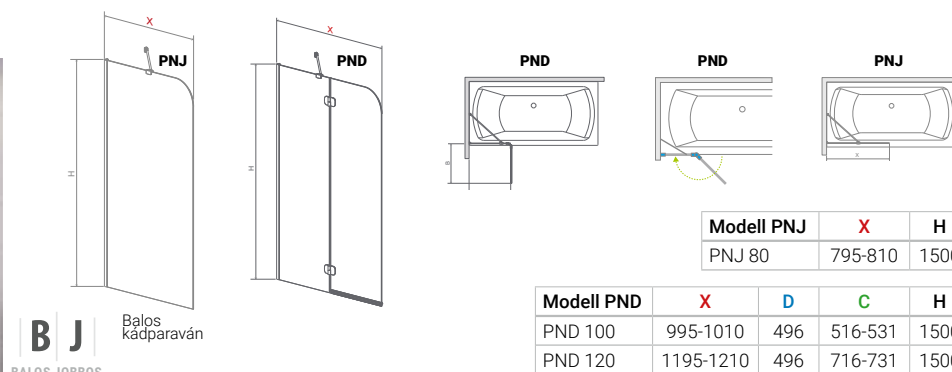

Torrenta PNJ/PND

Modell PNJ	X	H
PNJ 80	795-810	1500

Modell PND	X	D	C	H
PND 100	995-1010	496	516-531	1500
PND 120	1195-1210	496	716-731	1500