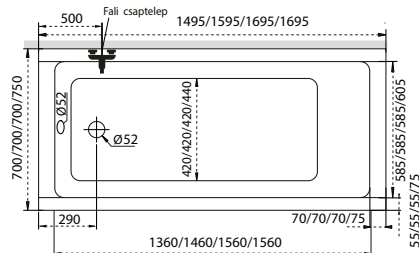

Eco

TÖLTSE LE A KÁD
MŰSZAKI PARAMÉTEREIT
m-acryl.hu