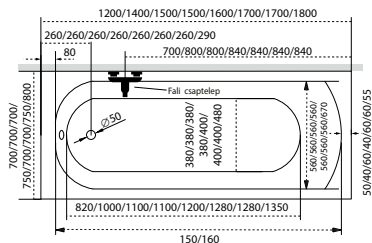

Műszaki rajzok

Kád műszaki rajzok

A fali csaptelep javasolt pozícióját jelölő ikon.

A kádperemre fúrható csaptelep javasolt pozíciója.

Mira

TÖLTSE LE A KÁD
MŰSZAKI PARAMÉTEREIT
m-acryl.hu