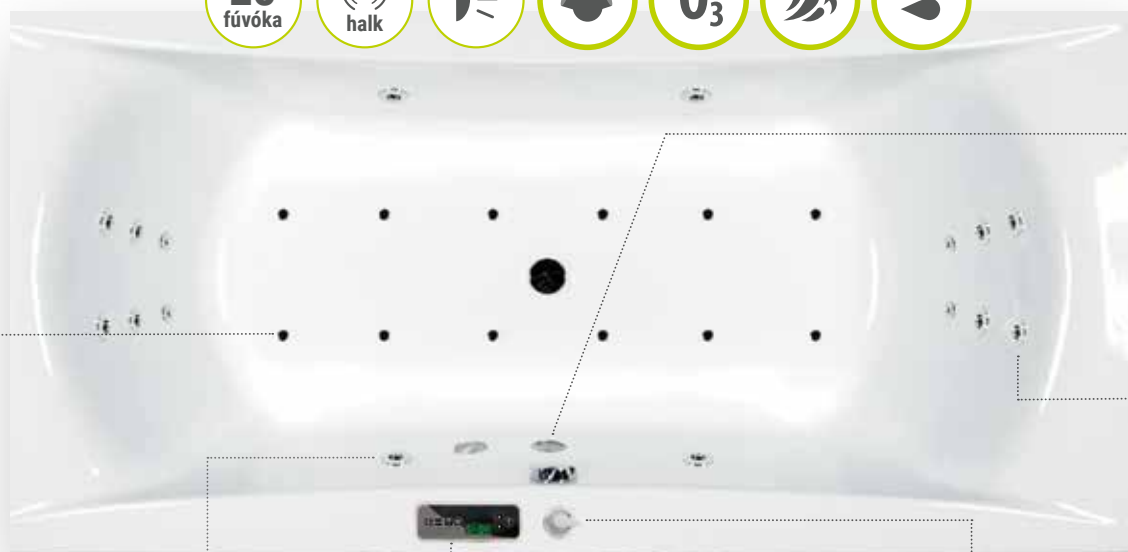

A képen a Wellness Premium Plus masszázrendszerrel szerelt kád látható.

M-Acryl színterápia

Használja ki a tónusok és árnyalatok gyógyító erejét, és máris szebben és színesebben látja a világot.

6 db Slim mini fémfűvóka a talphoz, háthoz

A legkritikusabb pontok teljeskörű masszírozását is bízza a kádra, Ön csak élvezze a felszabadító érzést.

Slim Levegőfűvóka

A különlegesen kialakított fém levegőfűvókáink sok apró buborékkal fokozzák a fürdőélményt. A design töretlenségére a Slim kialakítás vigyáz, a fém kivitel tartós és terhelhető.