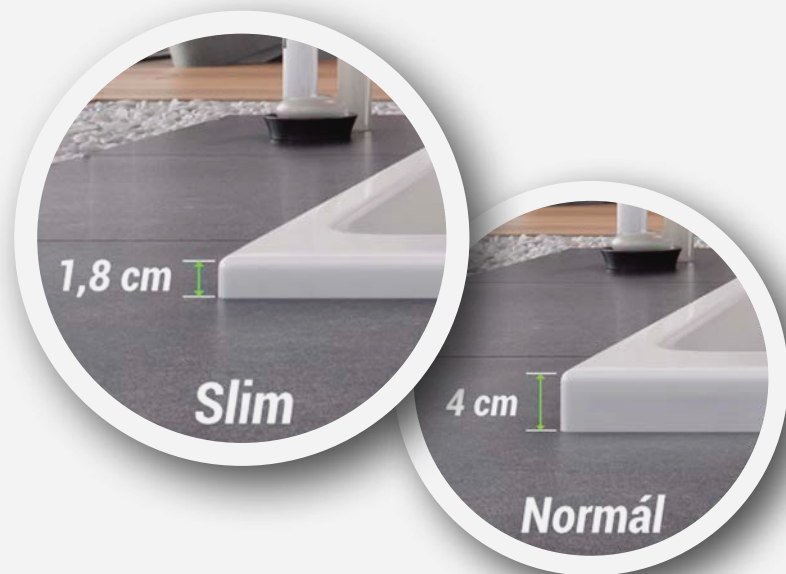

# Bemutatkozik a kecses és elegáns kádperem

Magával ragadóan karcsú,  
fotókra kívánczóan elegáns,  
fürdenivalóan hívogató... és trendi.

Válassza a SLIM kádat:  
4 cm helyett csak 1,8 cm-es a pereme

Mira, Sandra, Sabina és Sabino PRO  
kádjaink elérhetőek SLIM kivitelben is.  
(6., 10., 16. és 17. oldal)