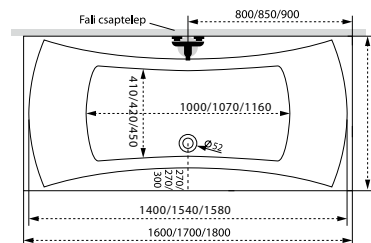

Amanda

TÖLTSE LE A KÁD
MŰSZAKI PARAMÉTEREIT
m-acryl.hu