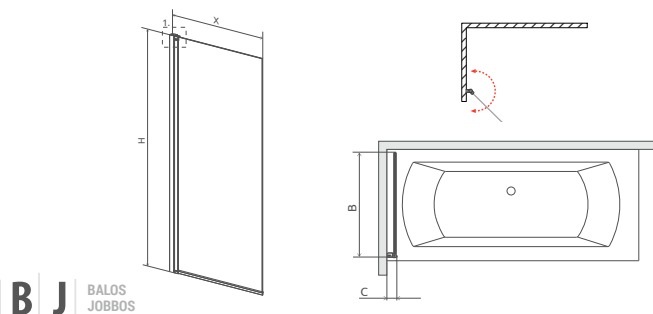

Nes PNJ / PNJ Black / PNJ Black Frame

B J BALOS
JOBBOSS

Modell PNJ	X	B	C	H
PNJ I 50	500-515	457	67-82	1500
PNJ I 60	600-615	557	67-82	1500
PNJ I 70	700-715	657	67-82	1500
PNJ I 80	800-815	757	67-82	1500
PNJ I 90	900-915	857	67-82	1500
PNJ I 100	1000-1015	957	67-82	1500

TÖLTSE LE A PARAVÁN
MŰSZAKI PARAMÉTEREIT

m-acryl.hu