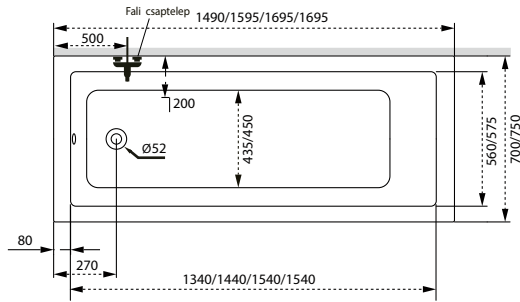

Nora

TÖLTSE LE A KÁD
MŰSZAKI PARAMÉTEREIT
m-acryl.hu

Fresh

TÖLTSE LE A KÁD
MŰSZAKI PARAMÉTEREIT
m-acryl.hu

Kád műszaki rajzok

A fali csaptelep javasolt pozícióját jelölő ikon.

Sandra

TÖLTSE LE A KÁD
MŰSZAKI PARAMÉTEREIT
m-acryl.hu