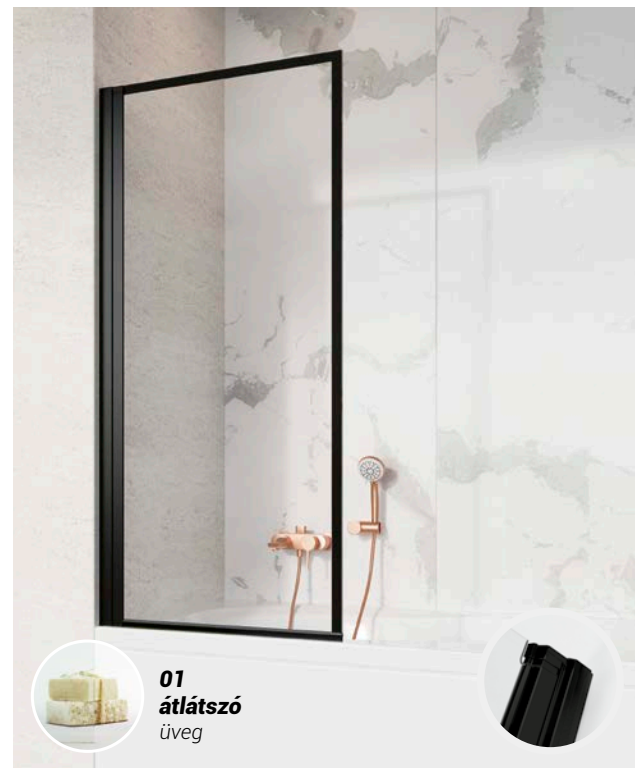

Nes Black Frame PNJ I

150 400 Ft-tól | MÉRETEK: 50 | 60 | 70 | 80 | 90 | 100

B | J

BALOS
JOBOS

EGYEDI MÉRETRE
GYÁRTÁS

ÜVEG VASTAGSÁG

**Easy
Clean**

VÍZLEPERGETŐ
BEVONAT