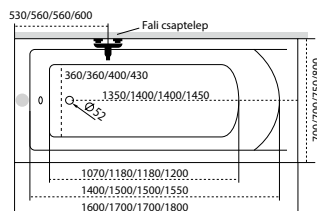

Fresh

TÖLTSE LE A KÁD
MŰSZAKI PARAMÉTEREIT
m-acryl.hu