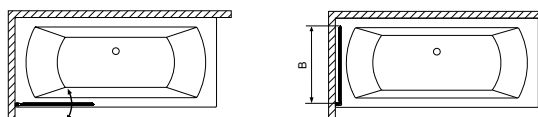

## Easy75 kádparaván

Modell	X	B	H
Easy75 kádparaván	750	730	1500

TÖLTSE LE A PARAVÁN  
MŰSZAKI PARAMÉTEREIT  
m-acryl.hu