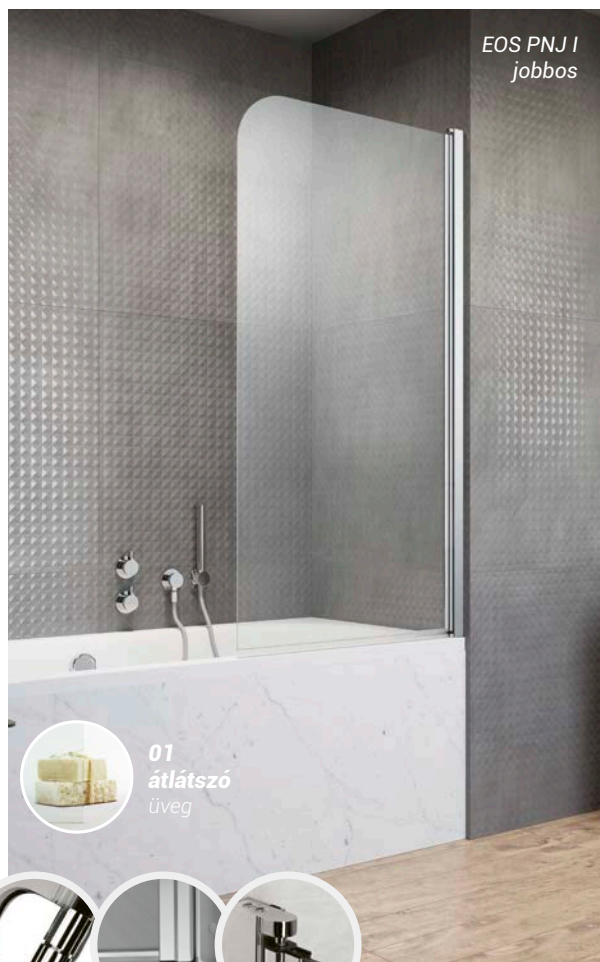

Króm zsanérok.
Emelőmechanika, precíz
vízzárással.

EOS PNJ I

96 400 Ft-tól | MÉRETEK: 50 | 70 | 130

EOS PNJ I
jobbos