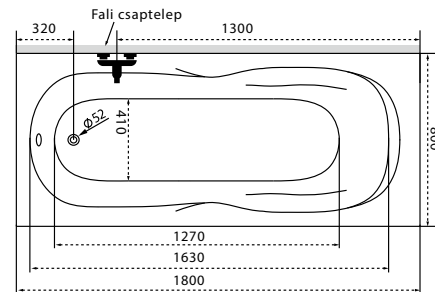

Klara

TÖLTSE LE A KÁD
MŰSZAKI PARAMÉTEREIT
m-acryl.hu