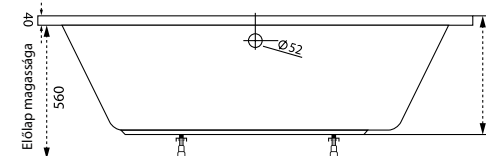

Amanda

TÖLTSE LE A KÁD
MŰSZAKI PARAMÉTEREIT

m-acryl.hu