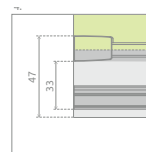

Furo PND II

A fürdőkád perem
min. szélessége: 47 mm