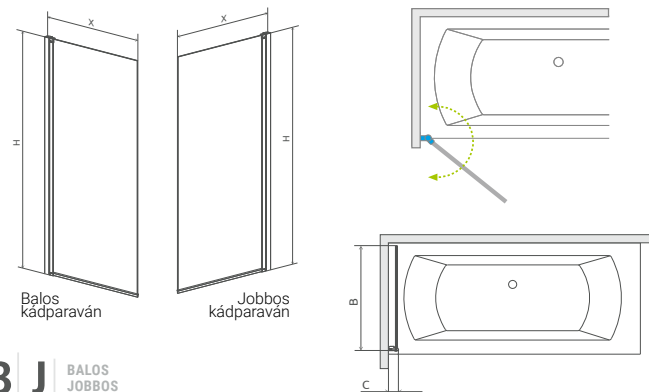

Kádparaván műszaki rajzok

Idea PNJ törölközőtartóval / Black PNJ

Modell PNJ	X	H1	H2
PNJ 50	500-510	1500	750
PNJ 60	600-610	1500	750
PNJ 70	700-710	1500	750
PNJ 80	800-810	1500	750
PNJ 90	900-910	1500	750
PNJ 100	1000-1010	1500	750

Nes PNJ

Modell PNJ	X	B	C	H
PNJ | 50	500-515	457	67-82	1500
PNJ | 60	600-615	557	67-82	1500
PNJ | 70	700-715	657	67-82	1500
PNJ | 80	800-815	757	67-82	1500
PNJ | 90	900-915	857	67-82	1500
PNJ | 100	1000-1015	957	67-82	1500

Torrenta PNJ/PND

Modell PNJ	X	H
PNJ 80	795-810	1500

Modell PND	X	D	C	H
PND 100	995-1010	496	516-531	1500
PND 120	1195-1210	496	716-731	1500