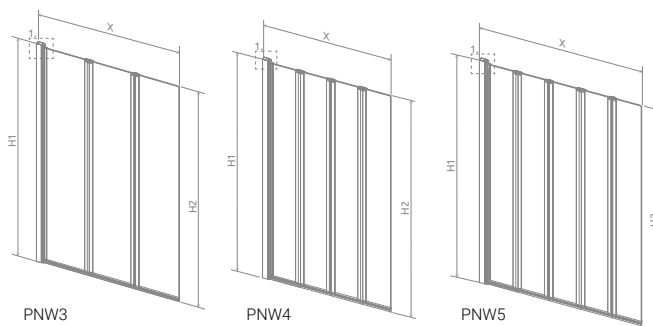

EOS PNW

Modell PND I	X	B	C	H1	H2
PNW3	990-1000	335	90-100	1520	1500
PNW4	860-870	220	110-120	1520	1500
PNW5	1070-1080	220	130-140	1520	1500

TÖLTSE LE A PARAVÁN
MŰSZAKI PARAMÉTEREIT
m-acryl.hu

B J BALOS
JOBBOSS