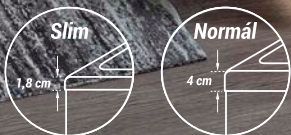

## NÉPSZERŰ KIEGÉSZÍTŐK

Easy75  
kádparaván  
**69 900 Ft**

Normál automata le-  
és túlfolyó szifonnal  
**9 900 Ft**

Színterápia  
**65 000 Ft-tól**

Szögletes formája képerkeret, letisztult minimalizmusa vászon: minden nap fessd fel rá a legjobb arcodat. A Sandra azért ilyen visszafogott, hogy mindig te legyél a középpontban.