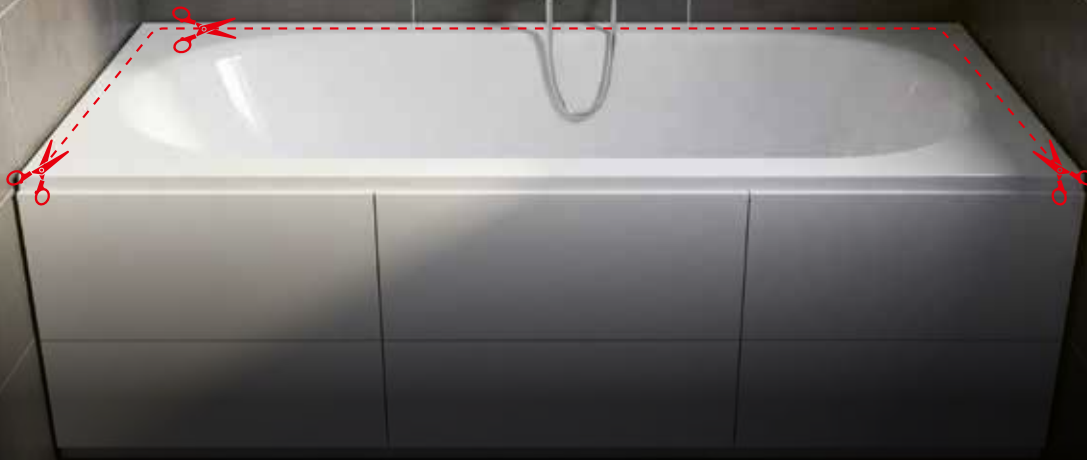

FLEXA

VÁGHATÓ AKRIL KÁD

Nem derékszög? Nem párhuzamos?

► Flexa vágható akril kád: 15. oldal

ÚJ

- ✓ Kevesebb bontás, kevesebb hiba
- ✓ Valódi megoldás egyedi fürdőszobákhoz
- ✓ Nem derékszögű falakhoz, strangokhoz, elcsúszott kivitelezéshez
- ✓ 8 cm vágható munkafelület oldalanként és hátul
- ✓ Két méretben elérhető