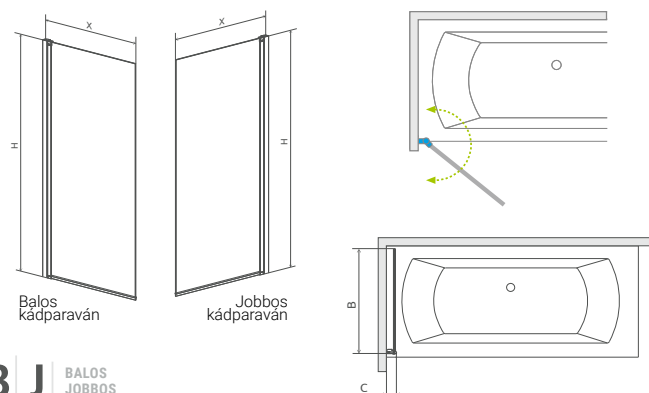

Kádparaván műszaki rajzok

Idea PNJ törölközőtartóval / Black PNJ

Modell PNJ	X	H1	H2
PNJ 50	500-510	1500	750
PNJ 60	600-610	1500	750
PNJ 70	700-710	1500	750
PNJ 80	800-810	1500	750
PNJ 90	900-910	1500	750
PNJ 100	1000-1010	1500	750

Nes PNJ

Modell PNJ	X	B	C	H
PNJ | 50	500-515	457	67-82	1500
PNJ | 60	600-615	557	67-82	1500
PNJ | 70	700-715	657	67-82	1500
PNJ | 80	800-815	757	67-82	1500
PNJ | 90	900-915	857	67-82	1500
PNJ | 100	1000-1015	957	67-82	1500

Torrenta PNJ/PND

Modell PNJ	X	H
PNJ 80	795-810	1500

Modell PND	X	D	C	H
PND 100	995-1010	496	516-531	1500
PND 120	1195-1210	496	716-731	1500