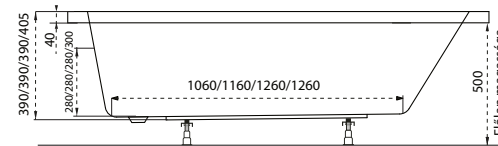

Eco

TÖLTSE LE A KÁD
MŰSZAKI PARAMÉTEREIT
m-acryl.hu