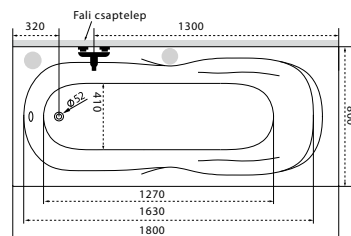

Klara

TÖLTSE LE A KÁD
MŰSZAKI PARAMÉTEREIT
m-acryl.hu