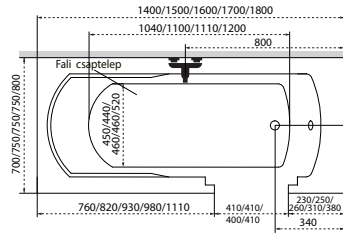

Kád műszaki rajzok

A fali csaptelep javasolt pozícióját jelölő ikon.

Héra

Jobbos kivitel

TÖLTSE LE A KÁD
MŰSZAKI PARAMÉTEREIT

m-acryl.hu

Trinity

Jobbos kivitel