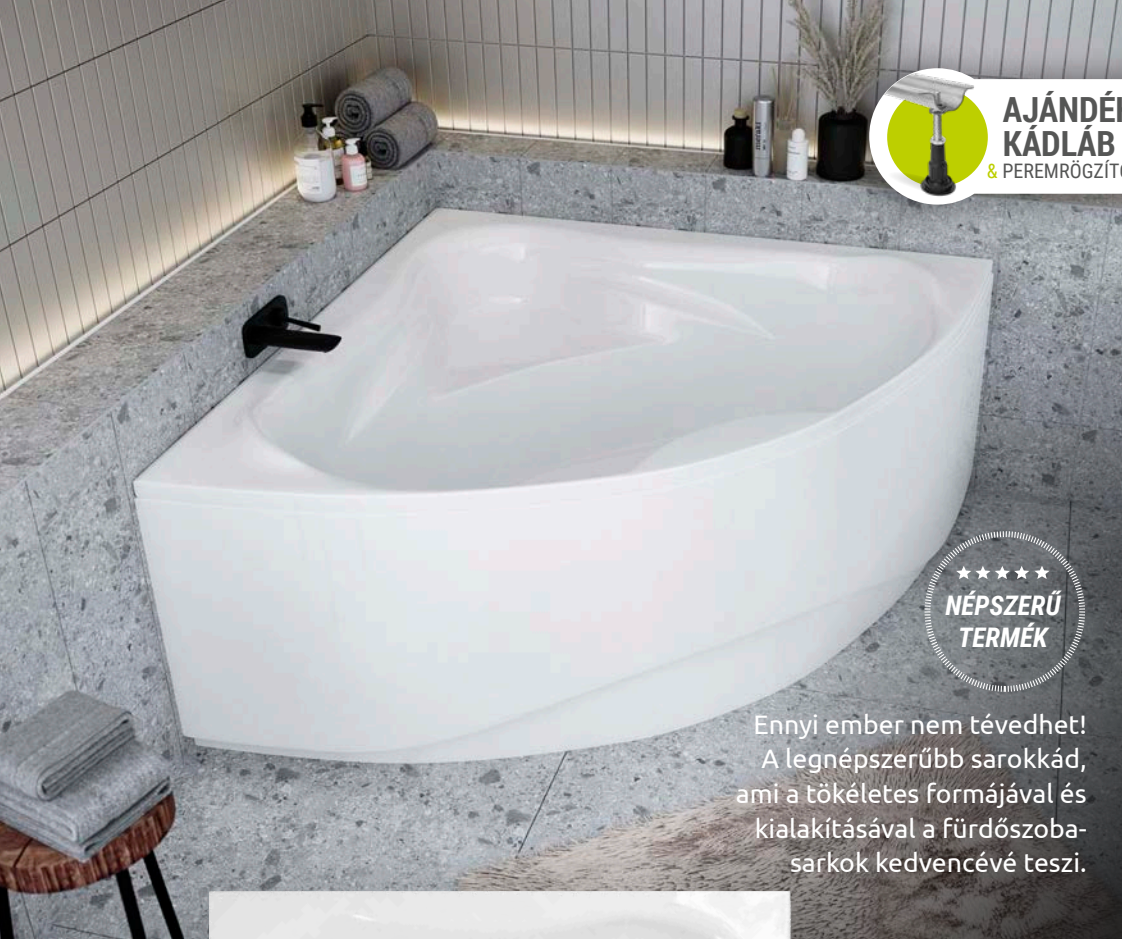

**AJÁNDÉK
KÁDLÁB
& PEREMRÖGZÍTŐ**

Rita

MÉRET	ÚRTARTALOM	ÁR
135×135	230 L	159 900 Ft
140×140	240 L	177 500 Ft
150×150	250 L	199 500 Ft

NÉPSZERŰ KIEGÉSZÍTŐK

★★★★★
**NÉPSZERŰ
TERMÉK**

Ennyi ember nem tévedhet!
A legnépszerűbb sarokkád,
ami a tökéletes formájával és
kialakításával a fürdőszoba-
sarkok kedvencévé teszi.