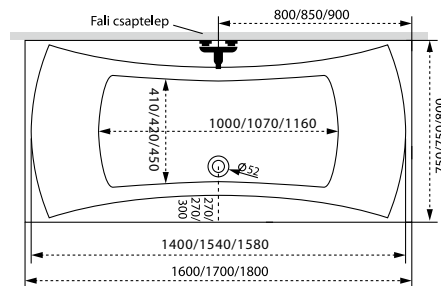

Amanda

TÖLTSE LE A KÁD
MŰSZAKI PARAMÉTEREIT

m-acryl.hu