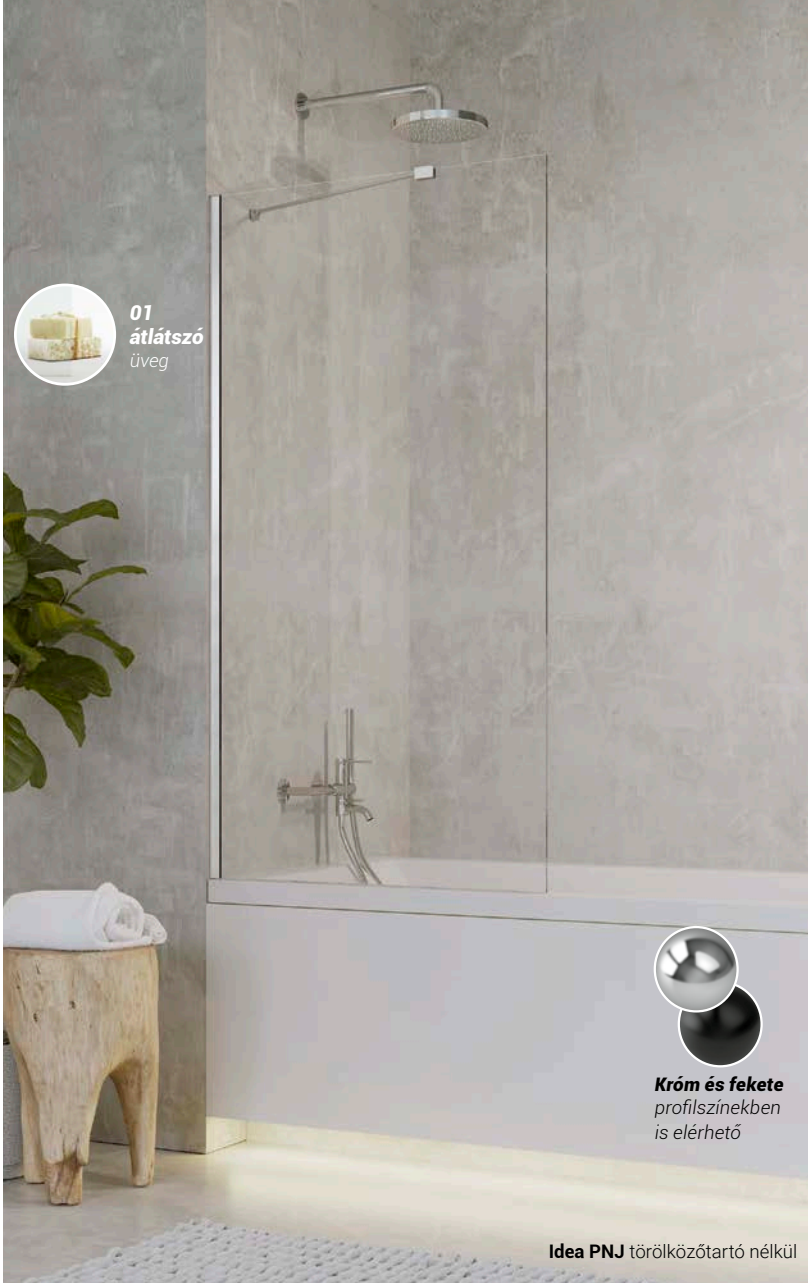

01
átlátszó
üveg

Króm és fekete
profilszínekben
is elérhető

Idea PNJ törölközőtartó nélkül

FIX

EGYEDI MÉRETRE
GYÁRTÁS

6mm
ÜVEG
VASTAGSÁG

**Easy
Clean**

VÍZLEPERGETŐ
BEVONAT

A ZUHANYTÉR
KIALAKÍTÁSA
NEM ZÁRT

Idea PNJ törölközőtartóval

90 500 Ft-tól | MÉRETEK: 50 | 60 | 70 | 80 | 90 | 100

Ajánljuk a Linea és az Azalia kádakhoz.