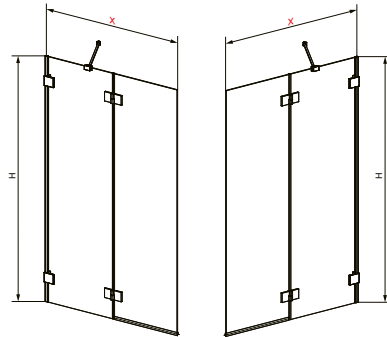

Essenza Pro PND II

Balos kádparaván

Jobbos kádparaván