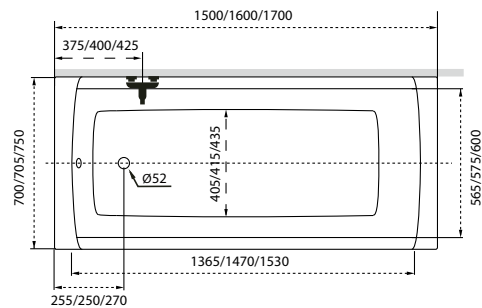

Sortiment

TÖLTSE LE A KÁD
MŰSZAKI PARAMÉTEREIT
m-acryl.hu

Klara

TÖLTSE LE A KÁD
MŰSZAKI PARAMÉTEREIT
m-acryl.hu

Viva

TÖLTSE LE A KÁD
MŰSZAKI PARAMÉTEREIT
m-acryl.hu

Kád műszaki rajzok

A fali csaptelep javasolt pozícióját jelölő ikon.