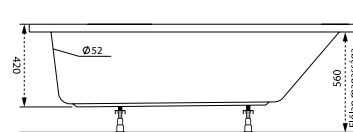

Sortiment

TÖLTSE LE A KÁD
MŰSZAKI PARAMÉTEREIT
m-acryl.hu