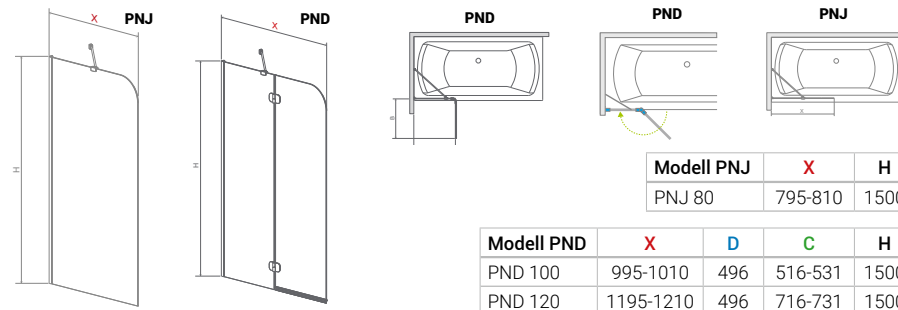

Modell PNJ	X	H
PNJ 80	795-810	1500

Modell PND	X	D	C	H
PND 100	995-1010	496	516-531	1500
PND 120	1195-1210	496	716-731	1500

TÖLTSE LE A PARAVÁN
MŰSZAKI PARAMÉTEREIT

m-acryl.hu