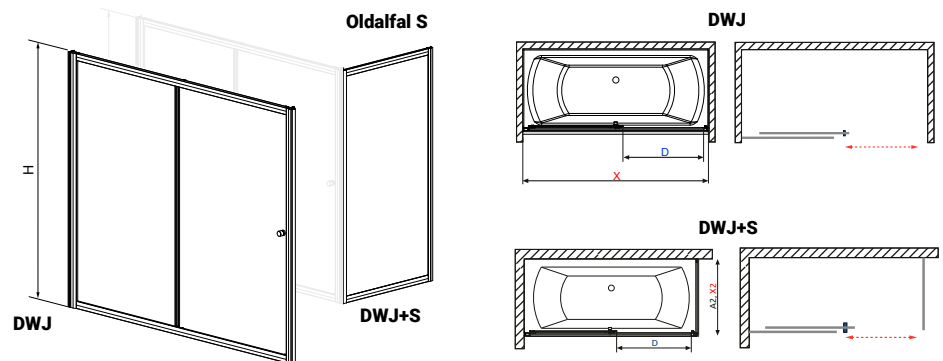

B J BALOS
JOBOS

TÖLTSE LE A PARAVÁN
MŰSZAKI PARAMÉTEREIT
m-acryl.hu

Vesta DWJ

Modell DWJ	X	D	H
DWJ 140	1390-1410	590	1500
DWJ 150	1490-1510	640	1500
DWJ 160	1590-1610	690	1500
DWJ 170	1690-1710	740	1500
DWJ 180	1790-1810	790	1500