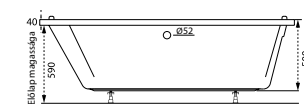

Royal

TÖLTSE LE A KÁD
MŰSZAKI PARAMÉTEREIT
m-acryl.hu