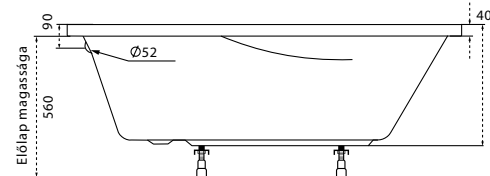

Nora

TÖLTSE LE A KÁD
MŰSZAKI PARAMÉTEREIT
m-acryl.hu