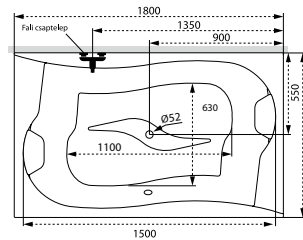

Royal

TÖLTSE LE A KÁD
MŰSZAKI PARAMÉTEREIT

m-acryl.hu