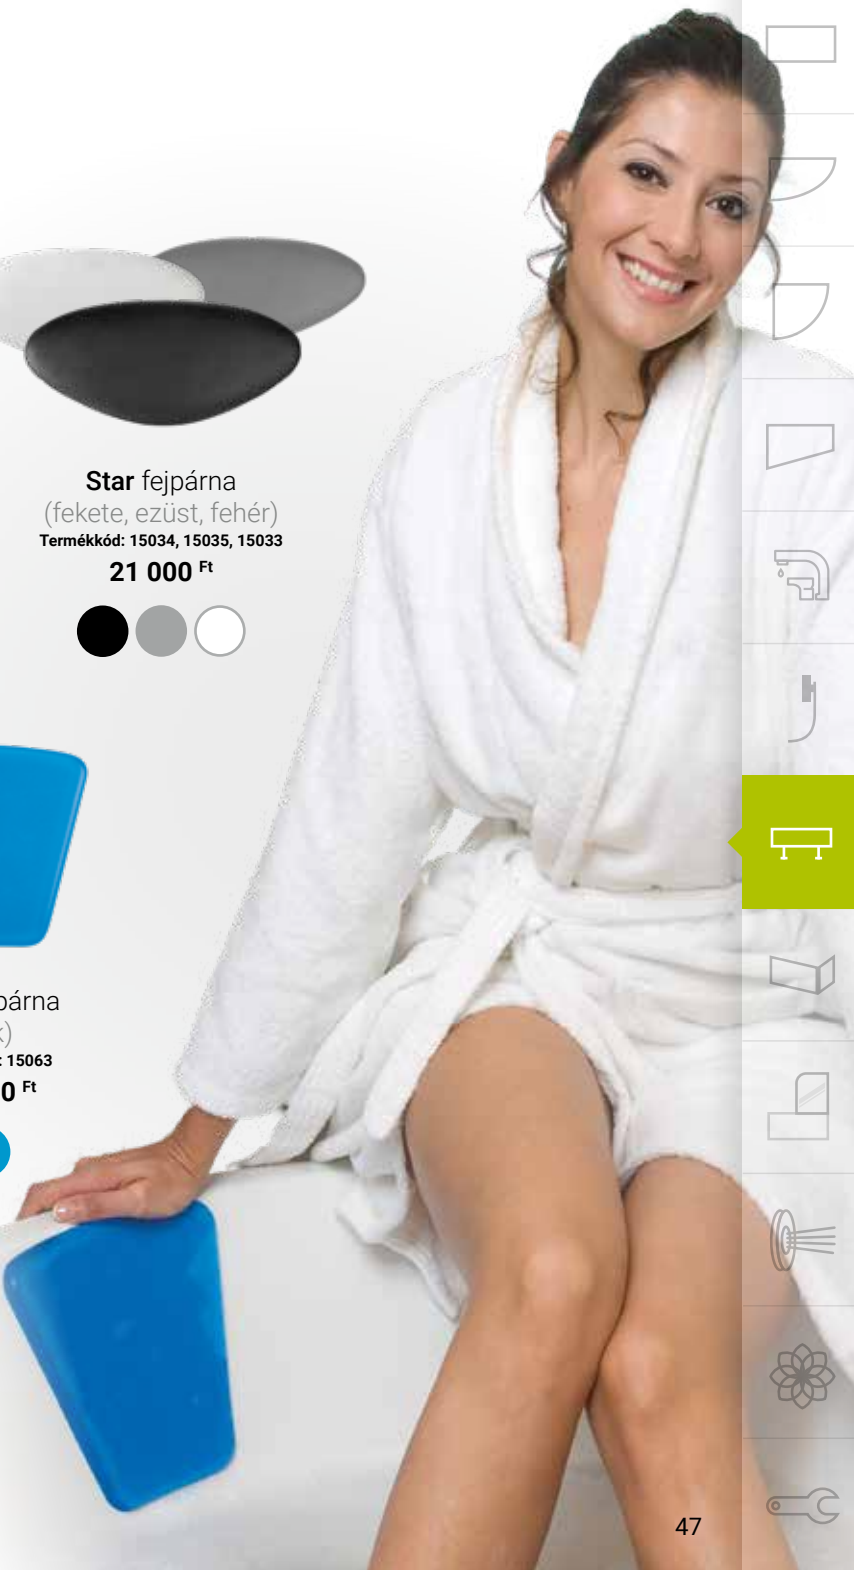

Samanta fejpárna
(fekete, fehér)
Termékkód: 15053, 15013
12 900 Ft

Soft fejpárna
(kék)
Termékkód: 15063
18 000 Ft

Sola fejpárna
(fehér)
Termékkód: 15060
13 500 Ft

Silk fejpárna
(fekete)
Termékkód: 15065
22 900 Ft