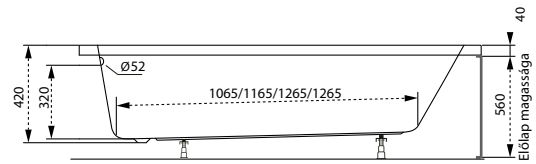

Nora

TÖLTSE LE A KÁD
MŰSZAKI PARAMÉTEREIT
m-acryl.hu

Fresh

TÖLTSE LE A KÁD
MŰSZAKI PARAMÉTEREIT
m-acryl.hu

Kád műszaki rajzok

A fali csaptelep javasolt pozícióját jelölő ikon.

Sandra

TÖLTSE LE A KÁD
MŰSZAKI PARAMÉTEREIT
m-acryl.hu