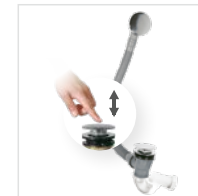

**AJÁNDÉK
KÁDLÁB
& PEREMRÖGZÍTŐ**

Aura

MÉRET	ÚRTARTALOM	ÁR
140×140	200 L	168 500 Ft
150×150	235 L	176 500 Ft

NÉPSZERŰ KIEGÉSZÍTŐK

Soft fejpárna
(kék színben)
17 500 Ft

Click-Clack
le- és túlfolyó
18 900 Ft-tól