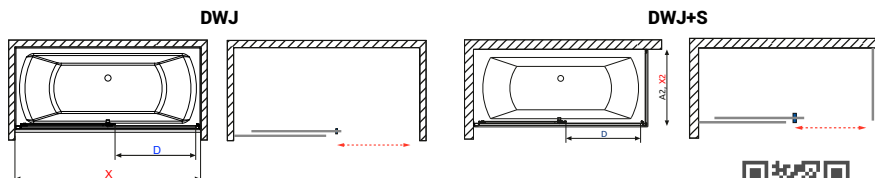

TÖLTSE LE A PARAVÁN
MŰSZAKI PARAMÉTEREIT

m-acryl.hu

Kádparaván műszaki rajzok

Vesta DWJ

Modell DWJ	X	D	H
DWJ 140	1390-1410	590	1500
DWJ 150	1490-1510	640	1500
DWJ 160	1590-1610	690	1500
DWJ 170	1690-1710	740	1500
DWJ 180	1790-1810	790	1500