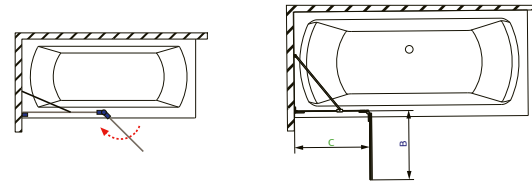

Modell PND II	X	B	C	H
PND II 100	1000-1008	488	535-543	1500
PND II 110	1100-1108	538	585-595	1500
PND II 120	1200-1208	588	635-643	1500
PND II 130	1300-1308	638	685-693	1500
PND II 140	1400-1408	688	735-743	1500

B J BALOS
JOBBOSS

TÖLTSE LE A PARAVÁN
MŰSZAKI PARAMÉTEREIT
m-acryl.hu