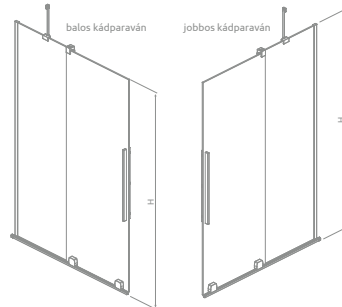

Modell PND	X	C	H
PND 100	990-1000	553	1500
PND 110	1090-1100	603	1500
PND 120	1190-1200	653	1500
PND 130	1290-1300	703	1500
PND 140	1390-1400	753	1500
PND 150	1490-1500	803	1500
PND 160	1590-1600	853	1500
PND 170	1690-1700	903	1500
PND 180	1790-1800	953	1500

B J BALOS
JOBBOSS

TÖLTSE LE A PARAVÁN
MŰSZAKI PARAMÉTEREIT
m-acryl.hu