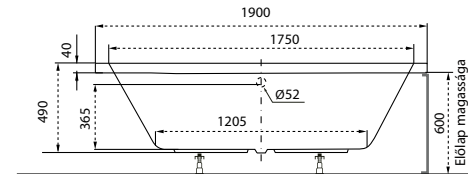

Oval

TÖLTSE LE A KÁD
MŰSZAKI PARAMÉTEREIT

m-acryl.hu