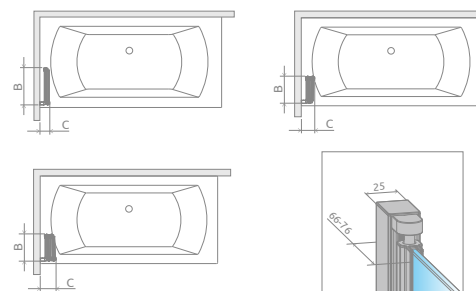

EOS PNW

Modell PND I	X	B	C	H1	H2
PNW3	990-1000	335	90-100	1520	1500
PNW4	860-870	220	110-120	1520	1500
PNW5	1070-1080	220	130-140	1520	1500

TÖLTSE LE A PARAVÁN
MŰSZAKI PARAMÉTEREIT
m-acryl.hu

B J BALOS
JOBBOSS