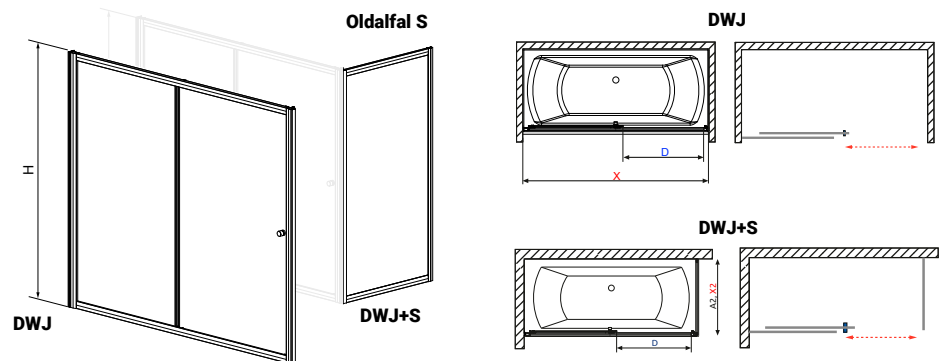

B J BALOS
JOBBOSS

TÖLTSE LE A PARAVÁN
MŰSZAKI PARAMÉTEREIT
m-acryl.hu

Vesta DWJ

Modell DWJ	X	D	H
DWJ 140	1390-1410	590	1500
DWJ 150	1490-1510	640	1500
DWJ 160	1590-1610	690	1500
DWJ 170	1690-1710	740	1500
DWJ 180	1790-1810	790	1500