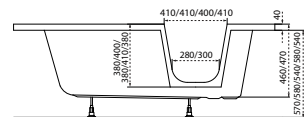

TÖLTSE LE A KÁD
MŰSZAKI PARAMÉTEREIT
m-acryl.hu