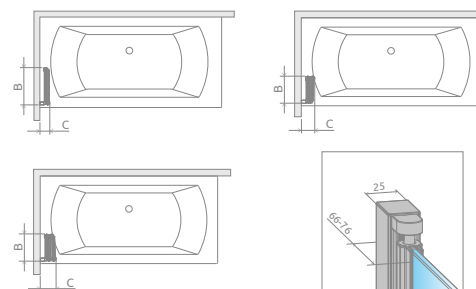

EOS PNW

Modell PND I	X	B	C	H1	H2
PNW3	990-1000	335	90-100	1520	1500
PNW4	860-870	220	110-120	1520	1500
PNW5	1070-1080	220	130-140	1520	1500

TÖLTSE LE A PARAVÁN
MŰSZAKI PARAMÉTEREIT
m-acryl.hu

B J BALOS
JOBBOSS