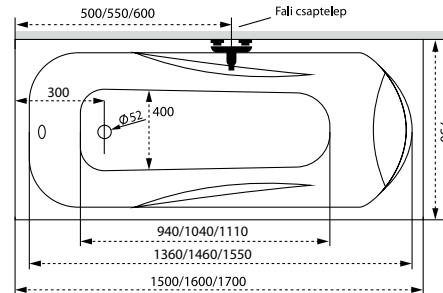

Sortiment

TÖLTSE LE A KÁD
MŰSZAKI PARAMÉTEREIT
m-acryl.hu