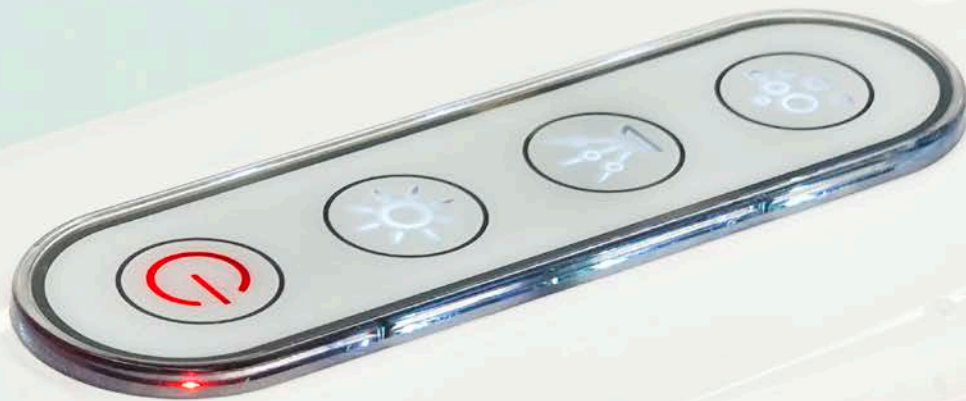

Elektronikus masszázsrendszerek

Hogyan szeretne relaxálni?
Válasszon intenzív, serkentő vagy épp ellazító
masszázszt, kedve szerint szabályozhatja
masszázsrendszerét!

A masszázssziszrendszerekről
részletes leírászt talál
weboldalunkon:
m-acryl.hu