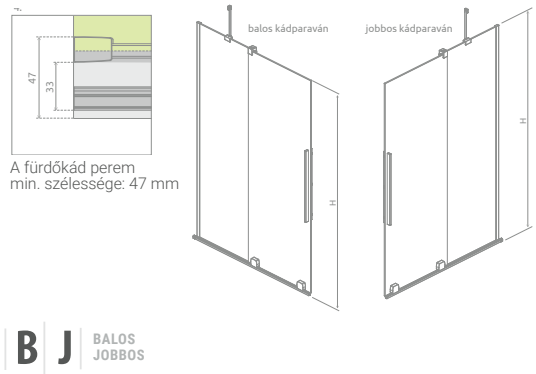

Furo PND II

Modell PND	X	C	H
PND 100	990-1000	553	1500
PND 110	1090-1100	603	1500
PND 120	1190-1200	653	1500
PND 130	1290-1300	703	1500
PND 140	1390-1400	753	1500
PND 150	1490-1500	803	1500
PND 160	1590-1600	853	1500
PND 170	1690-1700	903	1500
PND 180	1790-1800	953	1500

B J BALOS
JOBOS

TÖLTSE LE A PARAVÁN
MŰSZAKI PARAMÉTEREIT
m-acryl.hu