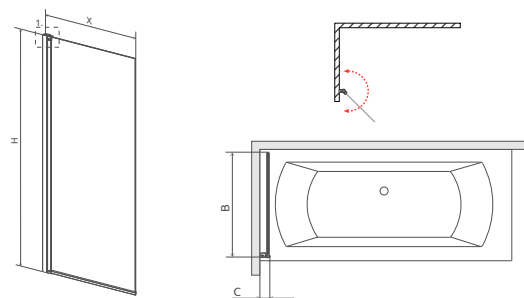

B J BALOS
JOBBOSS

Modell PNJ	X	B	C	H
PNJ I 50	500-515	457	67-82	1500
PNJ I 60	600-615	557	67-82	1500
PNJ I 70	700-715	657	67-82	1500
PNJ I 80	800-815	757	67-82	1500
PNJ I 90	900-915	857	67-82	1500
PNJ I 100	1000-1015	957	67-82	1500

TÖLTSE LE A PARAVÁN
MŰSZAKI PARAMÉTEREIT

m-acryl.hu