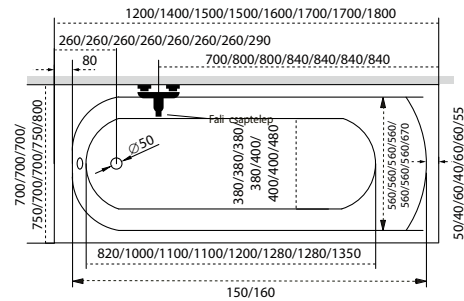

Kád műszaki rajzok

A fali csaptelep javasolt pozícióját jelölő ikon.

Mira

TÖLTSE LE A KÁD
MŰSZAKI PARAMÉTEREIT
m-acryl.hu