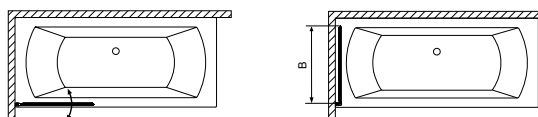

TÖLTSE LE A PARAVÁN
MŰSZAKI PARAMÉTEREIT

m-acryl.hu

Kádparaván műszaki rajzok

Easy75 kádparaván

Modell	X	B	H
Easy75 kádparaván	750	730	1500

TÖLTSE LE A PARAVÁN
MŰSZAKI PARAMÉTEREIT
m-acryl.hu

EOS PNJ I

Modell PNJ I	X	B	C	H1	H2
PNJ I 50	500-510	468	54-64	1520	1500
PNJ I 70	700-710	668	54-64	1520	1500