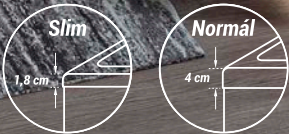

A slim változathoz nem rendelhető előlap.

NÉPSZERŰ KIEGÉSZÍTŐK

Easy75
kádparaván
69 900 Ft

Normál automata le-
és túlfolyó szifonnal
9 900 Ft

Színterápia
65 000 Ft-tól

Szögletes formája képerkeret, letisztult minimalizmusa vászon: minden nap fessd fel rá a legjobb arcodat. A Sandra azért ilyen visszafogott, hogy mindig te legyél a középpontban.

Bemutatkozik a kecses és elegáns kádperem

Magával ragadóan karcsú,
fotókra kívánczóan elegáns,
fürdenivalóan hívogató... és trendi.

Válassza a SLIM kádat:
4 cm helyett csak 1,8 cm-es a pereme

Mira, Sandra, Sabina és Sabino PRO
kádjaink elérhetőek SLIM kivitelben is.
(6., 10., 16. és 17. oldal)