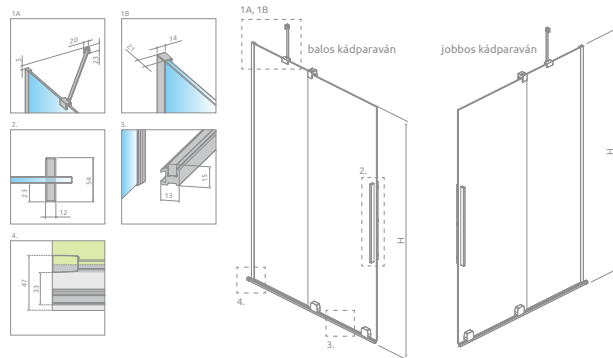

Modell PND	X	C	H
PND 100	990-1000	553	1500
PND 110	1090-1100	603	1500
PND 120	1190-1200	653	1500
PND 130	1290-1300	703	1500
PND 140	1390-1400	753	1500
PND 150	1490-1500	803	1500
PND 160	1590-1600	853	1500
PND 170	1690-1700	903	1500
PND 180	1790-1800	953	1500

TÖLTSE LE A PARAVÁN
MŰSZAKI PARAMÉTEREIT

m-acryl.hu