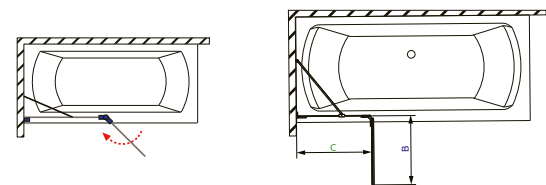

Essenza Pro PND II

Modell PND II	X	B	C	H
PND II 100	1000-1008	488	535-543	1500
PND II 110	1100-1108	538	585-595	1500
PND II 120	1200-1208	588	635-643	1500
PND II 130	1300-1308	638	685-693	1500
PND II 140	1400-1408	688	735-743	1500

B J BALOS
JOBOS

TÖLTSE LE A PARAVÁN
MŰSZAKI PARAMÉTEREIT
m-acryl.hu