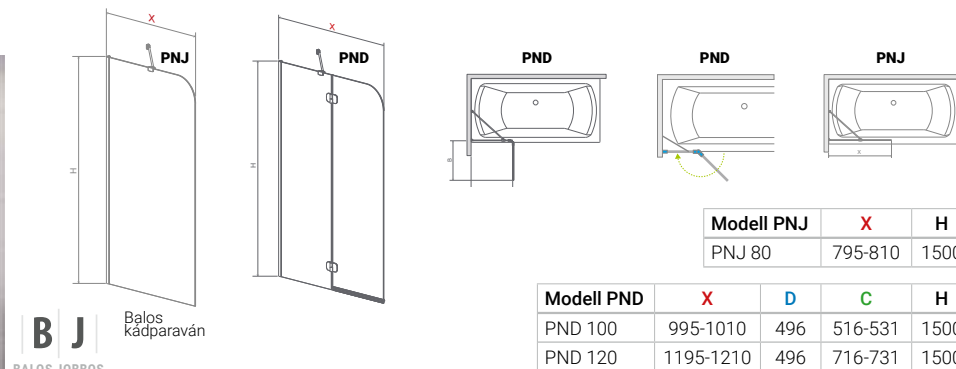

Torrenta PNJ/PND

Modell PNJ	X	H
PNJ 80	795-810	1500

Modell PND	X	D	C	H
PND 100	995-1010	496	516-531	1500
PND 120	1195-1210	496	716-731	1500