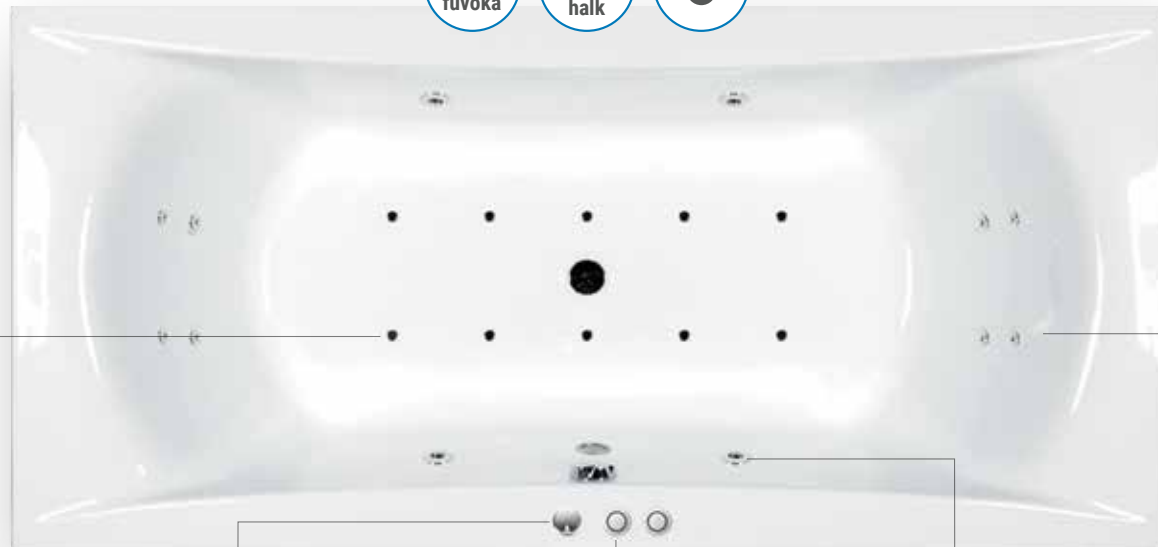

A képen Activ masszázrendszerrel és +10 fúvókás pezsgőfürdővel szerelt kád látható.

SLIM Slim Levegőfúvóka

A különlegesen kialakított fém levegőfúvókáink sok apró buborékkal fokozzák a fürdőélményt. A design töretlenségére a Slim kialakítás vigyáz, a fém kivitel tartós és terhelhető.