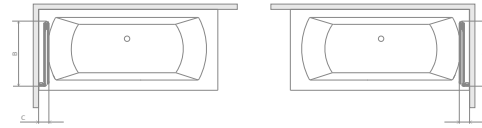

Modell PND I	X	B	C	H1	H2
PND 100	995-1005	508	87	1520	1500
PND 120	1195-1205	508	87	1520	1500
PND 130	1295-1305	508	87	1520	1500
PND 140	1395-1405	508	87	1520	1500

B J BALOS
JOBBOSS

TÖLTSE LE A PARAVÁN
MŰSZAKI PARAMÉTEREIT
m-acryl.hu