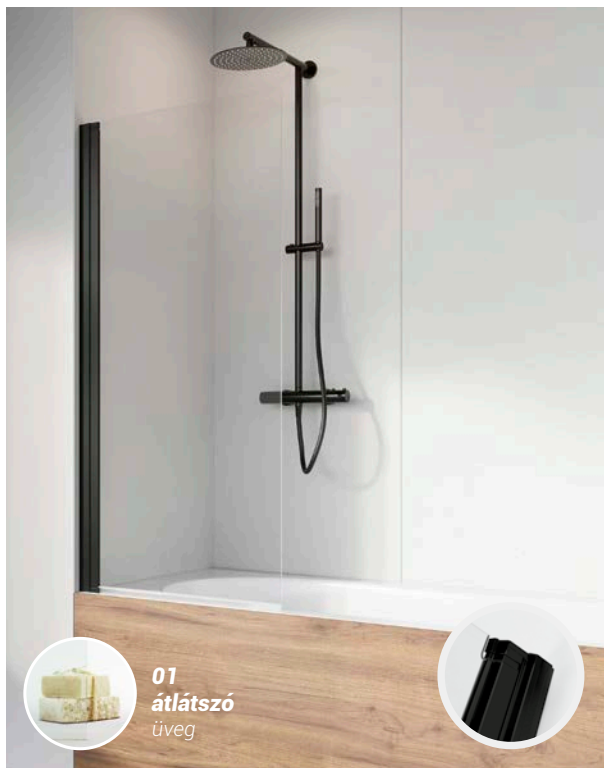

Nes Black PNJ I

113 900 Ft-tól | MÉRETEK: 50 | 60 | 70 | 80 | 90 | 100

01
átlátszó
üveg

MODELL/MÉRET	TERMÉKKÓD	MA-GASSÁG	ÜVEG	ÁR
PNJ I 50 B	10011050-54-01L	150	01	113 900 Ft
PNJ I 50 J	10011050-54-01R	150	01	113 900 Ft
PNJ I 60 B	10011060-54-01L	150	01	118 000 Ft
PNJ I 60 J	10011060-54-01R	150	01	118 000 Ft
PNJ I 70 B	10011070-54-01L	150	01	124 700 Ft
PNJ I 70 J	10011070-54-01R	150	01	124 700 Ft
PNJ I 80 B	10011080-54-01L	150	01	129 500 Ft
PNJ I 80 J	10011080-54-01R	150	01	129 500 Ft
PNJ I 90 B	10011090-54-01L	150	01	142 300 Ft
PNJ I 90 J	10011090-54-01R	150	01	142 300 Ft
PNJ I 100 B	10011100-54-01L	150	01	149 000 Ft
PNJ I 100 J	10011100-54-01R	150	01	149 000 Ft

B | J

BALOS
JOBOS

EGYEDI MÉRETRE
GYÁRTÁS

ÜVEG VASTAGSÁG

**Easy
Clean**

VÍZLEPERGETŐ
BEVONAT

A ZUHANYTÉR
KIALAKÍTÁSA
NEM ZÁRT

TÖLTSE LE A
KÁDPARAVÁN
MŰSZAKI
SEGÉDLETÉT