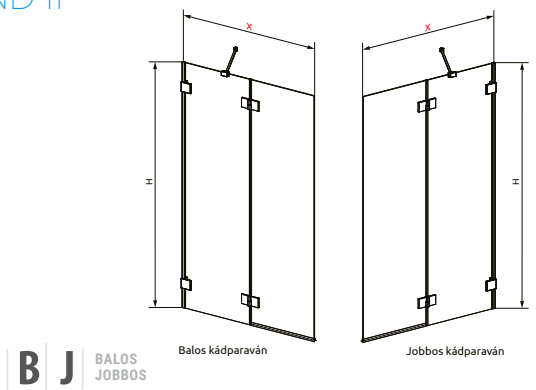

Essenza Pro PND II

Modell PND II	X	B	C	H
PND II 100	1000-1008	488	535-543	1500
PND II 110	1100-1108	538	585-595	1500
PND II 120	1200-1208	588	635-643	1500
PND II 130	1300-1308	638	685-693	1500
PND II 140	1400-1408	688	735-743	1500

B J BALOS
JOBOS

TÖLTSE LE A PARAVÁN
MŰSZAKI PARAMÉTEREIT
m-acryl.hu