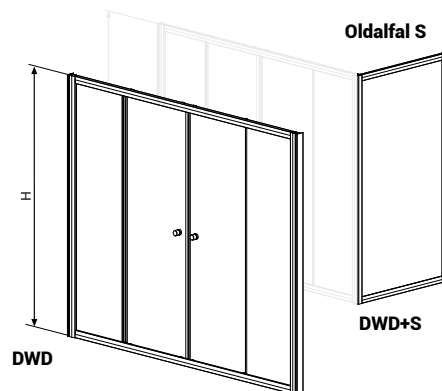

Vesta DWD

Modell DWD	X	D	H
DWD 140	1390-1410	515	1500
DWD 150	1490-1510	565	1500
DWD 160	1590-1610	615	1500
DWD 170	1690-1710	665	1500
DWD 180	1790-1810	715	1500

Oldalfal S	X2	A2
S 65	640-647	650
S 70	690-697	700
S 75	740-747	750
S 80	790-797	800