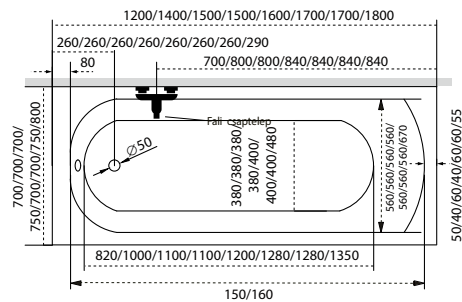

Kád műszaki rajzok

A fali csaptelep javasolt pozícióját jelölő ikon.

Mira

TÖLTSE LE A KÁD
MŰSZAKI PARAMÉTEREIT
m-acryl.hu