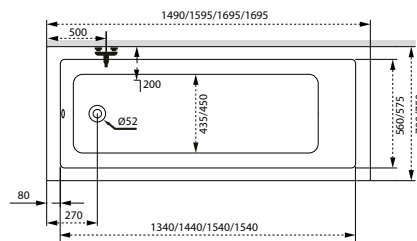

Sandra

TÖLTSE LE A KÁD
MŰSZAKI PARAMÉTEREIT
m-acryl.hu