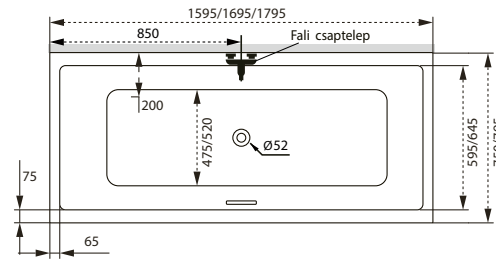

Sabina Pro

TÖLTSE LE A KÁD
MŰSZAKI PARAMÉTEREIT

m-acryl.hu