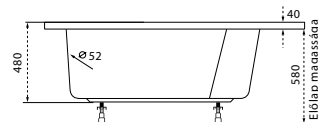

Ancona

Melody

Oval

Relax