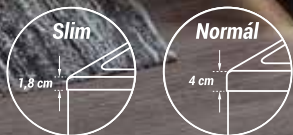

RENDELHETŐ KIEGÉSZÍTŐK (42. oldaltól)

Előlap („C” típus) (kivéve Slim kádak)	55 000 Ft
Oldallap („C” típus) (kivéve Slim kádak)	33 500 Ft
Silk fejpárna (fekete)	22 900 Ft
Corner fejpárna (fehér, fekete, antracitszürke)	18 000 Ft
Normál le- és túlfolyók (44. oldaltól)	10 600 Ft-tól
Kompakt vázszerkezet	119 000 Ft
Színterápia (78. oldaltól, kivéve Slim kádak)	72 000 Ft-tól
Kádparavánok (56. oldaltól)	76 900 Ft-tól
Trópusi fa előlap (többféle színben, kivéve Slim kádak)	79 900 Ft
Trópusi fa oldallap (többféle színben, kivéve Slim kádak)	52 500 Ft
Új Everwood előlap (többféle színben, kivéve Slim kádak)	74 900 Ft
Új Everwood oldallap (többféle színben, kivéve Slim kádak)	45 000 Ft