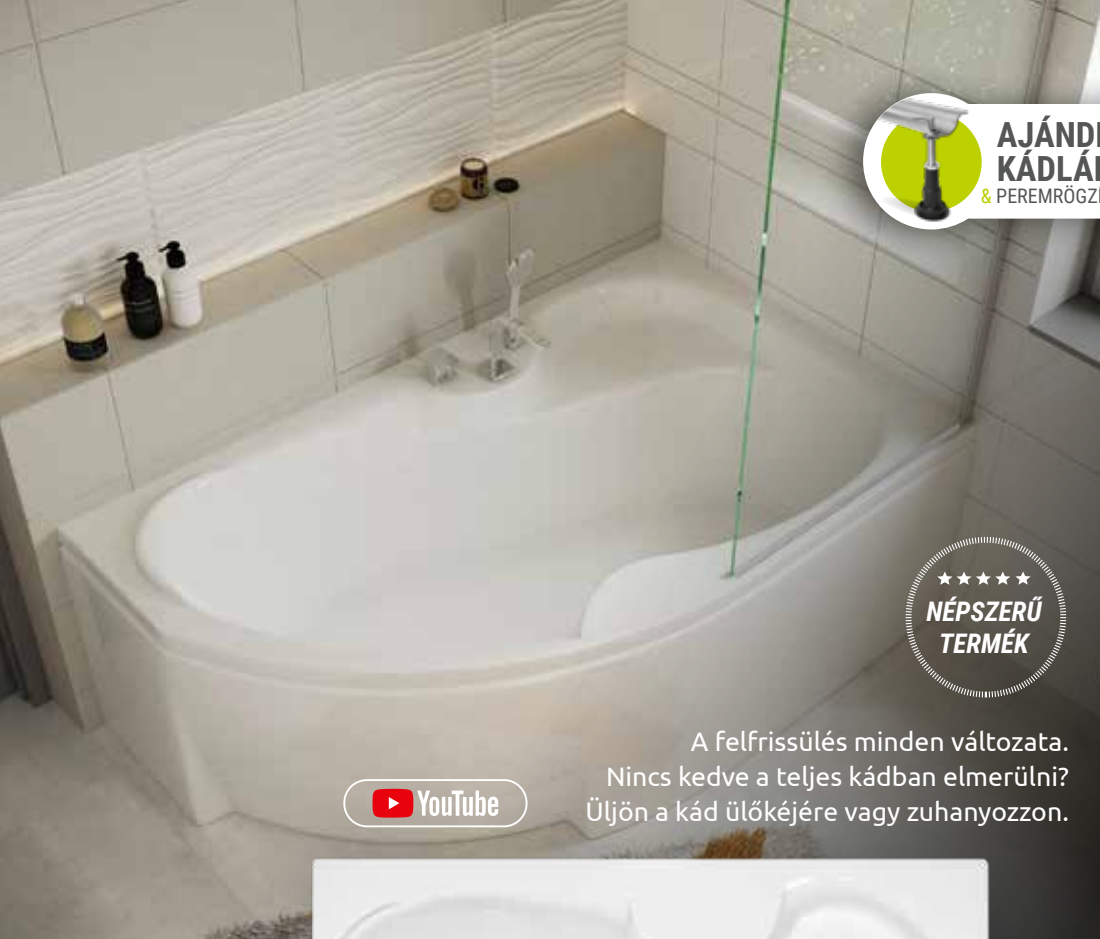

Azalia

MÉRET	ŰRTARTALOM	ÁR
150×105	220 L	184 000 Ft
160×105	250 L	194 000 Ft
170×105	280 L	212 000 Ft

A felfrissülés minden változata.
Nincs kedve a teljes kádban elmerülni?
Üljön a kád ülőkéjére vagy zuhanyozzon.