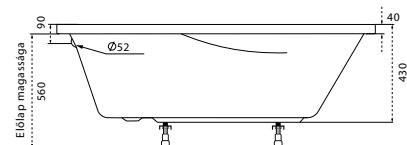

Nora

TÖLTSE LE A KÁD
MŰSZAKI PARAMÉTEREIT
m-acryl.hu