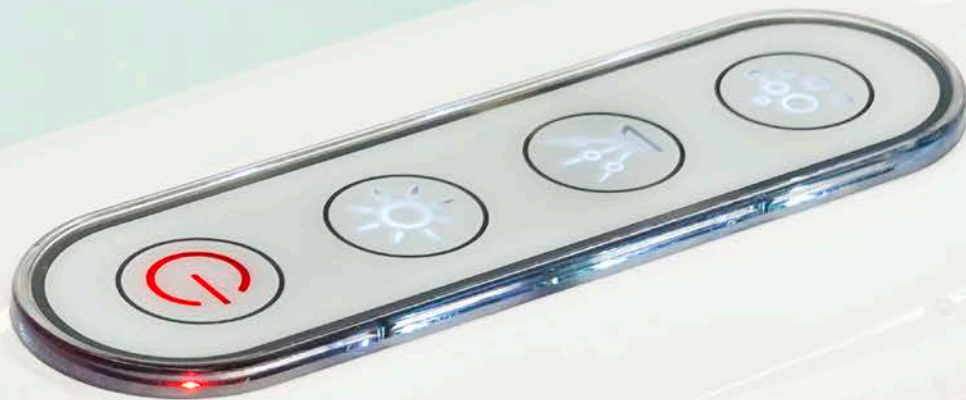

Elektronikus masszázsrendszerek

Hogyan szeretne relaxálni?
Válasszon intenzív, serkentő vagy épp ellazító
masszázszt, kedve szerint szabályozhatja
masszázsrendszerét!

A masszáz-
rendszerekről
részletes leírást talál
weboldalunkon:

m-acryl.hu