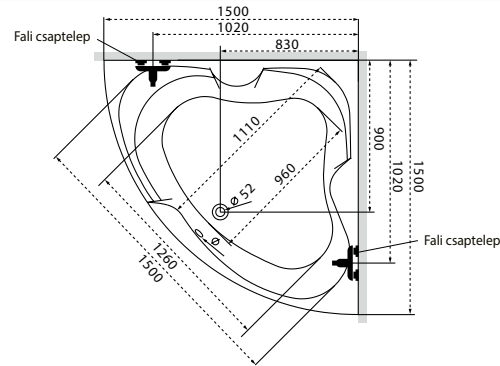

Aura

TÖLTSE LE A KÁD
MŰSZAKI PARAMÉTEREIT
m-acryl.hu

Kád műszaki rajzok

A fali csaptelep javasolt pozícióját jelölő ikon.

Ancona

TÖLTSE LE A KÁD
MŰSZAKI PARAMÉTEREIT

m-acryl.hu

Melody