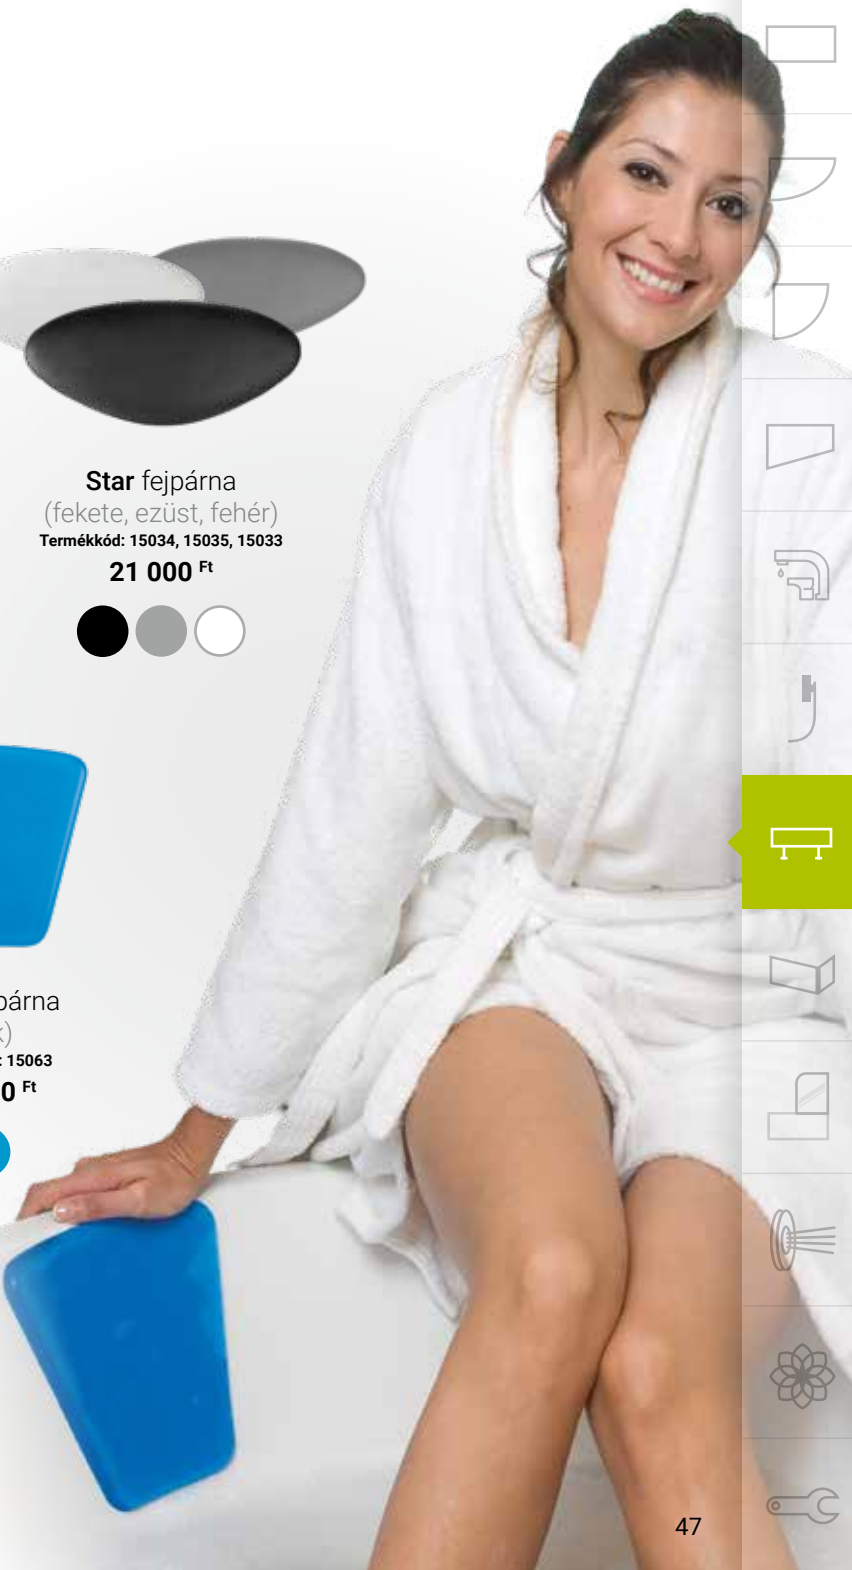

Samanta fejpárna
(fekete, fehér)
Termékkód: 15053, 15013
12 900 Ft

Soft fejpárna
(kék)
Termékkód: 15063
18 000 Ft

Sola fejpárna
(fehér)
Termékkód: 15060
13 500 Ft

Silk fejpárna
(fekete)
Termékkód: 15065
22 900 Ft