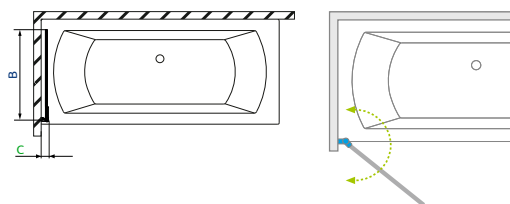

EOS PNJ I

Modell PNJ I	X	B	C	H1	H2
PNJ I 50	500-510	468	54-64	1520	1500
PNJ I 70	700-710	668	54-64	1520	1500

TÖLTSE LE A PARAVÁN
MŰSZAKI PARAMÉTEREIT
m-acryl.hu