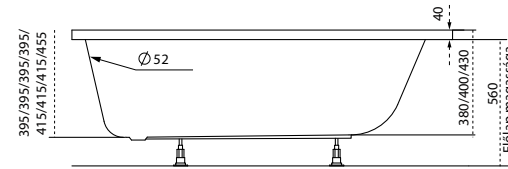

Kád műszaki rajzok

A fali csaptelep javasolt pozícióját jelölő ikon.

Mira

TÖLTSE LE A KÁD
MŰSZAKI PARAMÉTEREIT
m-acryl.hu