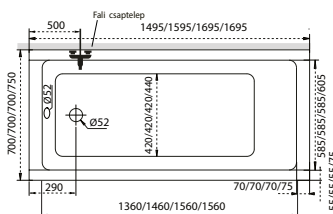

Eco

TÖLTSE LE A KÁD
MŰSZAKI PARAMÉTEREIT
m-acryl.hu