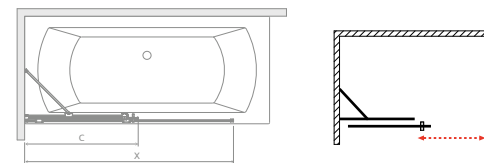

Modell PND	X	C	H
PND 100	990-1000	553	1500
PND 110	1090-1100	603	1500
PND 120	1190-1200	653	1500
PND 130	1290-1300	703	1500
PND 140	1390-1400	753	1500
PND 150	1490-1500	803	1500
PND 160	1590-1600	853	1500
PND 170	1690-1700	903	1500
PND 180	1790-1800	953	1500

TÖLTSE LE A PARAVÁN
MŰSZAKI PARAMÉTEREIT

m-acryl.hu