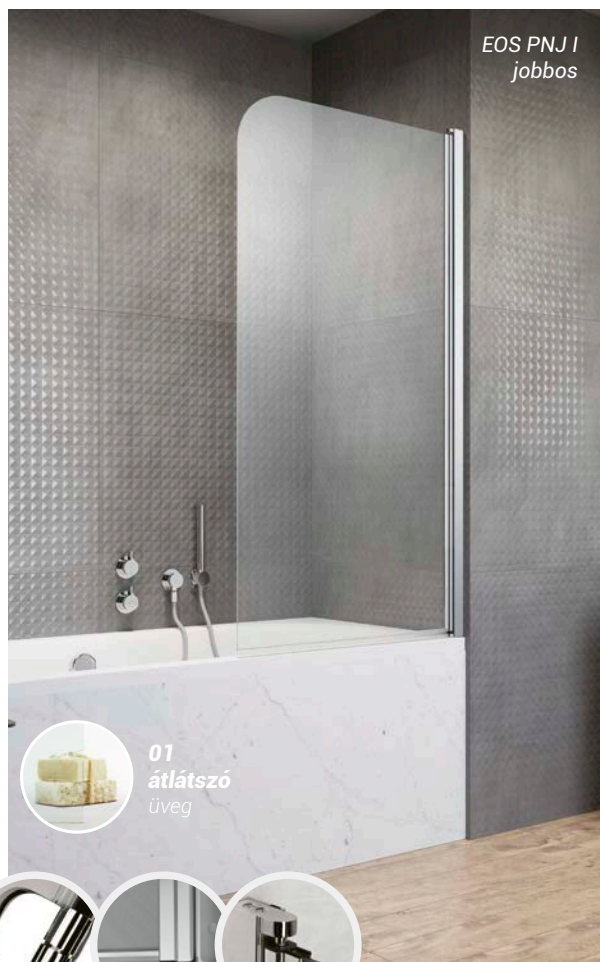

EOS PNJ I

96 400 Ft-tól | MÉRETEK: 50 | 70 | 130

NYÍLÓ AJTÓ - PNJ

B J

BALOS
JOBOS

EGYEDI MÉRETRE
GYÁRTÁS

ÜVEG VASTAGSÁG

Easy Clean

VÍZLEPERGETŐ
BEVONAT

A ZUHANYTÉR
KIALAKÍTÁSA
NEM ZÁRT