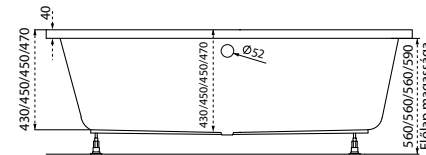

Noé

TÖLTSE LE A KÁD
MŰSZAKI PARAMÉTEREIT

m-acryl.hu