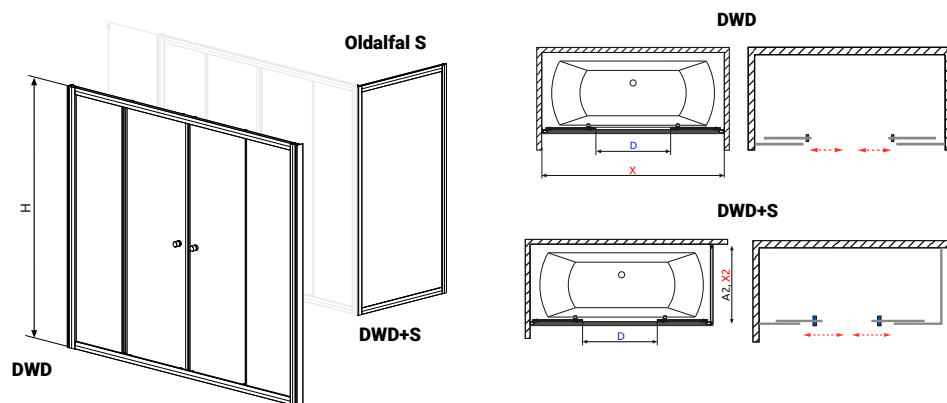

Vesta DWD

Modell DWD	X	D	H
DWD 140	1390-1410	515	1500
DWD 150	1490-1510	565	1500
DWD 160	1590-1610	615	1500
DWD 170	1690-1710	665	1500
DWD 180	1790-1810	715	1500

Oldalfal S	X2	A2
S 65	640-647	650
S 70	690-697	700
S 75	740-747	750
S 80	790-797	800