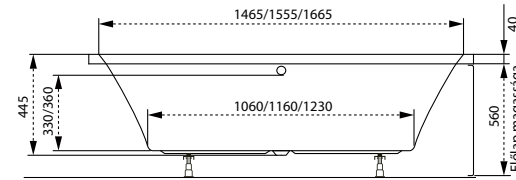

Kád műszaki rajzok

A fali csaptelep javasolt pozícióját jelölő ikon.

Sabina

TÖLTSE LE A KÁD
MŰSZAKI PARAMÉTEREIT

m-acryl.hu