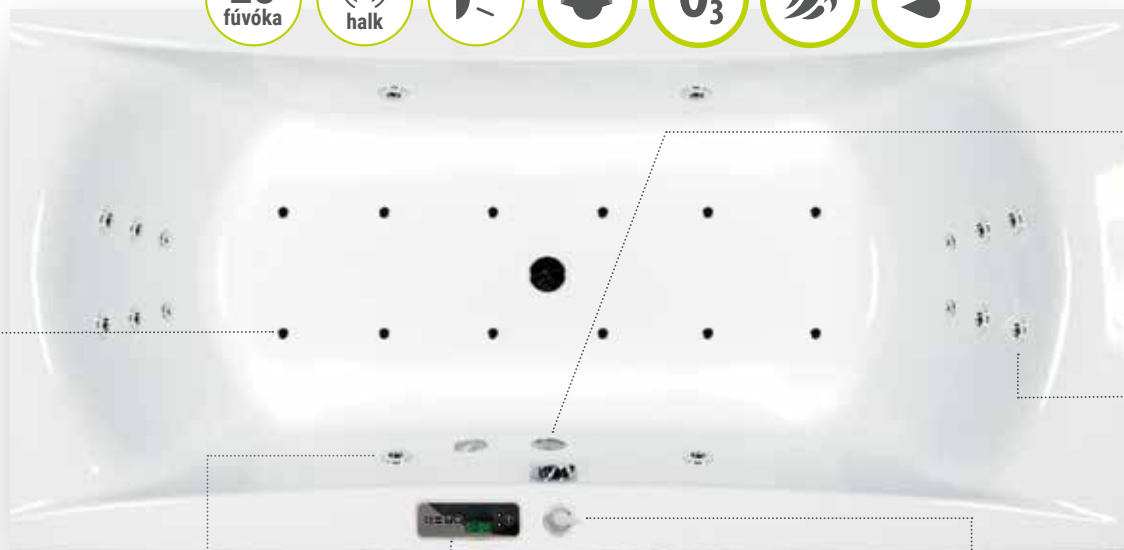

A képen a Wellness Premium Plus masszázrendszerrel szerelt kád látható.

M-Acryl színterápia

Használja ki a tónusok és árnyalatok gyógyító erejét, és máris szebben és színesebben látja a világot.

SLIM

Slim Levegőfúvóka

A különlegesen kialakított fém levegőfúvókáink sok apró buborékkal fokozzák a fürdőélményt. A design töretlenségére a Slim kialakítás vigyáz, a fém kivitel tartós és terhelhető.

SLIM

4 db EasyClean Slim önürítő vízfúvóka