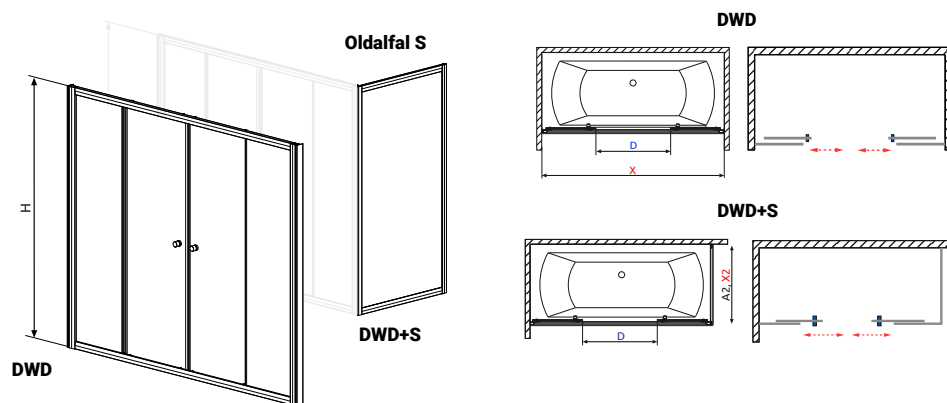

Vesta DWD

Modell DWD	X	D	H
DWD 140	1390-1410	515	1500
DWD 150	1490-1510	565	1500
DWD 160	1590-1610	615	1500
DWD 170	1690-1710	665	1500
DWD 180	1790-1810	715	1500

Oldalfal S	X2	A2
S 65	640-647	650
S 70	690-697	700
S 75	740-747	750
S 80	790-797	800