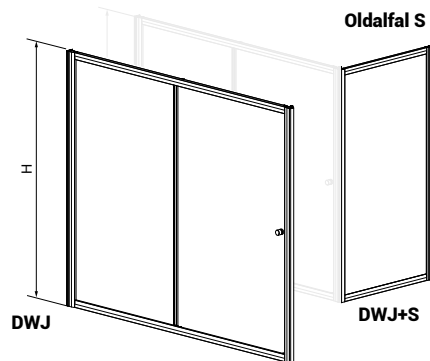

TÖLTSE LE A PARAVÁN
MŰSZAKI PARAMÉTEREIT

m-acryl.hu

Kádparaván műszaki rajzok

Vesta DWJ

Modell DWJ	X	D	H
DWJ 140	1390-1410	590	1500
DWJ 150	1490-1510	640	1500
DWJ 160	1590-1610	690	1500
DWJ 170	1690-1710	740	1500
DWJ 180	1790-1810	790	1500