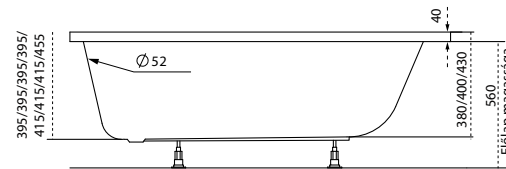

* Activ rendszer együttes vásárlás esetén szériatartozék

Kád műszaki rajzok

A fali csaptelep javasolt pozícióját jelölő ikon.

Mira

TÖLTSE LE A KÁD
MŰSZAKI PARAMÉTEREIT
m-acryl.hu

Eco

TÖLTSE LE A KÁD
MŰSZAKI PARAMÉTEREIT
m-acryl.hu