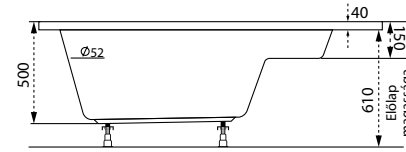

Aura

TÖLTSE LE A KÁD
MŰSZAKI PARAMÉTEREIT
m-acryl.hu

Kád műszaki rajzok

A fali csaptelep javasolt pozícióját jelölő ikon.

Ancona

TÖLTSE LE A KÁD
MŰSZAKI PARAMÉTEREIT

m-acryl.hu

Melody