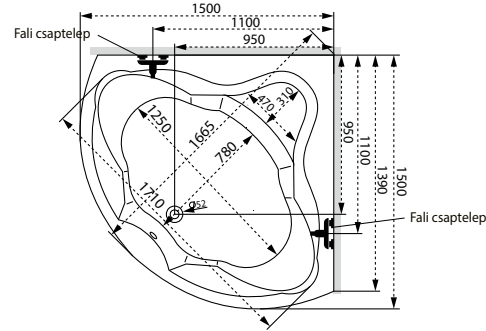

Aura

TÖLTSE LE A KÁD
MŰSZAKI PARAMÉTEREIT
m-acryl.hu

Kád műszaki rajzok

A fali csaptelep javasolt pozícióját jelölő ikon.

Ancona

TÖLTSE LE A KÁD
MŰSZAKI PARAMÉTEREIT

m-acryl.hu

Melody