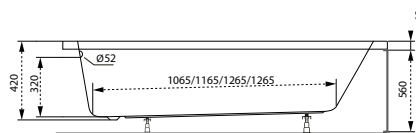

Sandra

TÖLTSE LE A KÁD
MŰSZAKI PARAMÉTEREIT
m-acryl.hu