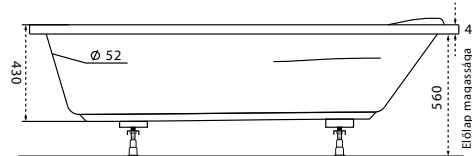

Klara

TÖLTSE LE A KÁD
MŰSZAKI PARAMÉTEREIT
m-acryl.hu