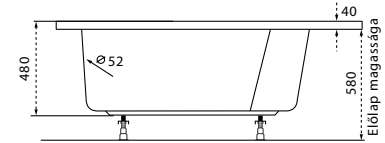

Aura

TÖLTSE LE A KÁD
MŰSZAKI PARAMÉTEREIT
m-acryl.hu

Kád műszaki rajzok

A fali csaptelep javasolt pozícióját jelölő ikon.

Ancona

TÖLTSE LE A KÁD
MŰSZAKI PARAMÉTEREIT

m-acryl.hu

Melody