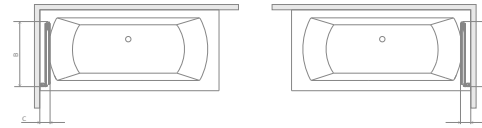

Modell PND I	X	B	C	H1	H2
PND 100	995-1005	508	87	1520	1500
PND 120	1195-1205	508	87	1520	1500
PND 130	1295-1305	508	87	1520	1500
PND 140	1395-1405	508	87	1520	1500

TÖLTSE LE A PARAVÁN
MŰSZAKI PARAMÉTEREIT

m-acryl.hu