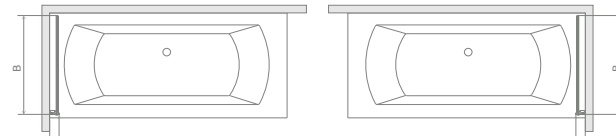

Modell PND I	X	B	C	H1	F1	F2
PNJ I 50	500-515	457	67-82	1500	400	355
PNJ I 60	600-615	557	67-82	1500	246	355
PNJ I 70	700-715	657	67-82	1500	296	355
PNJ I 80	800-815	757	67-82	1500	346	355
PNJ I 90	900-915	857	67-82	1500	260	355
PNJ I 100	1000-1015	957	67-82	1500	294	355

TÖLTSE LE A PARAVÁN
MŰSZAKI PARAMÉTEREIT

m-acryl.hu