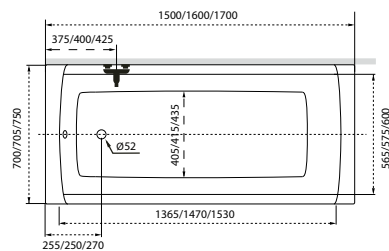

Viva

TÖLTSE LE A KÁD
MŰSZAKI PARAMÉTEREIT
m-acryl.hu