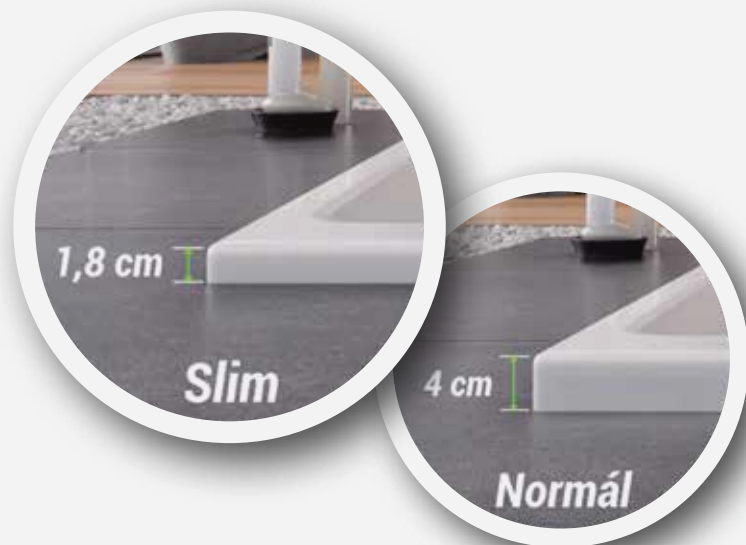

RENDELHETŐ KIEGÉSZÍTŐK (42. oldaltól)

Előlap („C” típus) (kivéve Slim kádak)	55 000 Ft
Oldallap („C” típus) (kivéve Slim kádak)	33 500 Ft
Silk fejpárna (fekete)	22 900 Ft
Corner fejpárna (fehér, fekete, antracitszürke)	18 000 Ft
Normál le- és túlfolyók (44. oldaltól)	10 600 Ft-tól
Kompakt vázszerkezet	119 000 Ft
Színterápia (78. oldaltól, kivéve Slim kádak)	72 000 Ft-tól
Kádparavánok (56. oldaltól)	76 900 Ft-tól
Trópusi fa előlap (többféle színben, kivéve Slim kádak)	79 900 Ft
Trópusi fa oldallap (többféle színben, kivéve Slim kádak)	52 500 Ft
Új Everwood előlap (többféle színben, kivéve Slim kádak)	74 900 Ft
Új Everwood oldallap (többféle színben, kivéve Slim kádak)	45 000 Ft

Bemutatkozik a kecses és elegáns kádperem

Magával ragadóan karcsú,
fotókra kívánczóan elegáns,
fürdenivalóan hívogató... és trendi.

Válassza a SLIM kádat:
4 cm helyett csak 1,8 cm-es a pereme

Mira, Sandra, Sabina és Sabina PRO
kádjaink elérhetőek SLIM kivitelben is.
(6., 10., 17., 18. és 19. oldal)