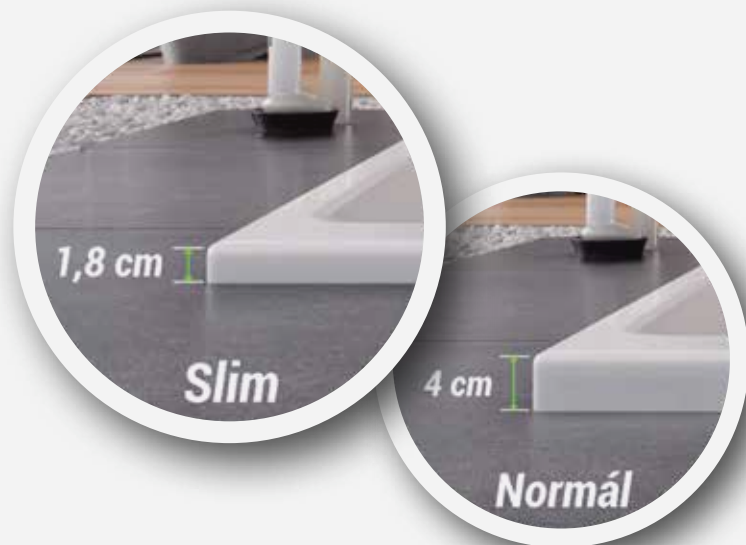

RENDELHETŐ KIEGÉSZÍTŐK (42. oldaltól)

Előlap („C” típus) (kivéve Slim kádak)	55 000 Ft
Oldallap („C” típus) (kivéve Slim kádak)	33 500 Ft
Silk fejpárna (fekete)	22 900 Ft
Corner fejpárna (fehér, fekete, antracitszürke)	18 000 Ft
Normál le- és túlfolyók (44. oldaltól)	10 600 Ft-tól
Kompakt vázszerkezet	119 000 Ft
Színterápia (78. oldaltól, kivéve Slim kádak)	72 000 Ft-tól
Kádparavánok (56. oldaltól)	76 900 Ft-tól
Trópusi fa előlap (többféle színben, kivéve Slim kádak)	79 900 Ft
Trópusi fa oldallap (többféle színben, kivéve Slim kádak)	52 500 Ft
Új Everwood előlap (többféle színben, kivéve Slim kádak)	74 900 Ft
Új Everwood oldallap (többféle színben, kivéve Slim kádak)	45 000 Ft

Bemutatkozik a kecses és elegáns kádperem

Magával ragadóan karcsú,
fotókra kívánczóan elegáns,
fürdenivalóan hívogató... és trendi.

Válassza a SLIM kádat:
4 cm helyett csak 1,8 cm-es a pereme

Mira, Sandra, Sabina és Sabina PRO
kádjaink elérhetőek SLIM kivitelben is.
(6., 10., 17., 18. és 19. oldal)