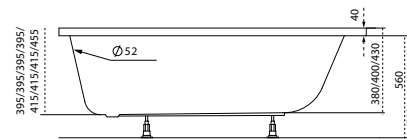

Műszaki rajzok

Kád műszaki rajzok

A fali csaptelep javasolt pozícióját jelölő ikon.

A kádperemre fúrható csaptelep javasolt pozíciója.

Mira

TÖLTSE LE A KÁD
MŰSZAKI PARAMÉTEREIT
m-acryl.hu