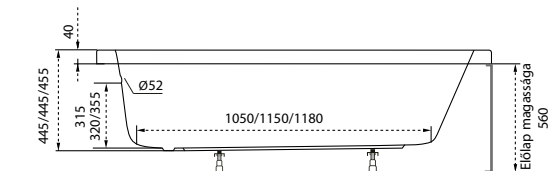

Sortiment

TÖLTSE LE A KÁD
MŰSZAKI PARAMÉTEREIT
m-acryl.hu

Klara

TÖLTSE LE A KÁD
MŰSZAKI PARAMÉTEREIT
m-acryl.hu

Viva

TÖLTSE LE A KÁD
MŰSZAKI PARAMÉTEREIT
m-acryl.hu

Kád műszaki rajzok

A fali csaptelep javasolt pozícióját jelölő ikon.