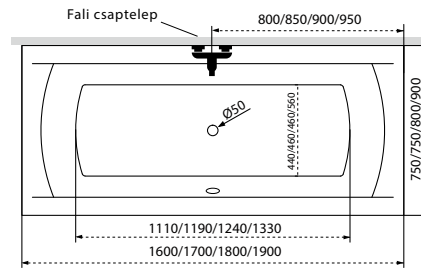

Noé

TÖLTSE LE A KÁD
MŰSZAKI PARAMÉTEREIT

m-acryl.hu