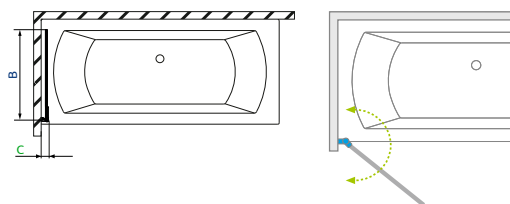

TÖLTSE LE A PARAVÁN
MŰSZAKI PARAMÉTEREIT

m-acryl.hu

Kádparaván műszaki rajzok

Easy75 kádparaván

Modell	X	B	H
Easy75 kádparaván	750	730	1500

TÖLTSE LE A PARAVÁN
MŰSZAKI PARAMÉTEREIT
m-acryl.hu

EOS PNJ I

Modell PNJ I	X	B	C	H1	H2
PNJ I 50	500-510	468	54-64	1520	1500
PNJ I 70	700-710	668	54-64	1520	1500