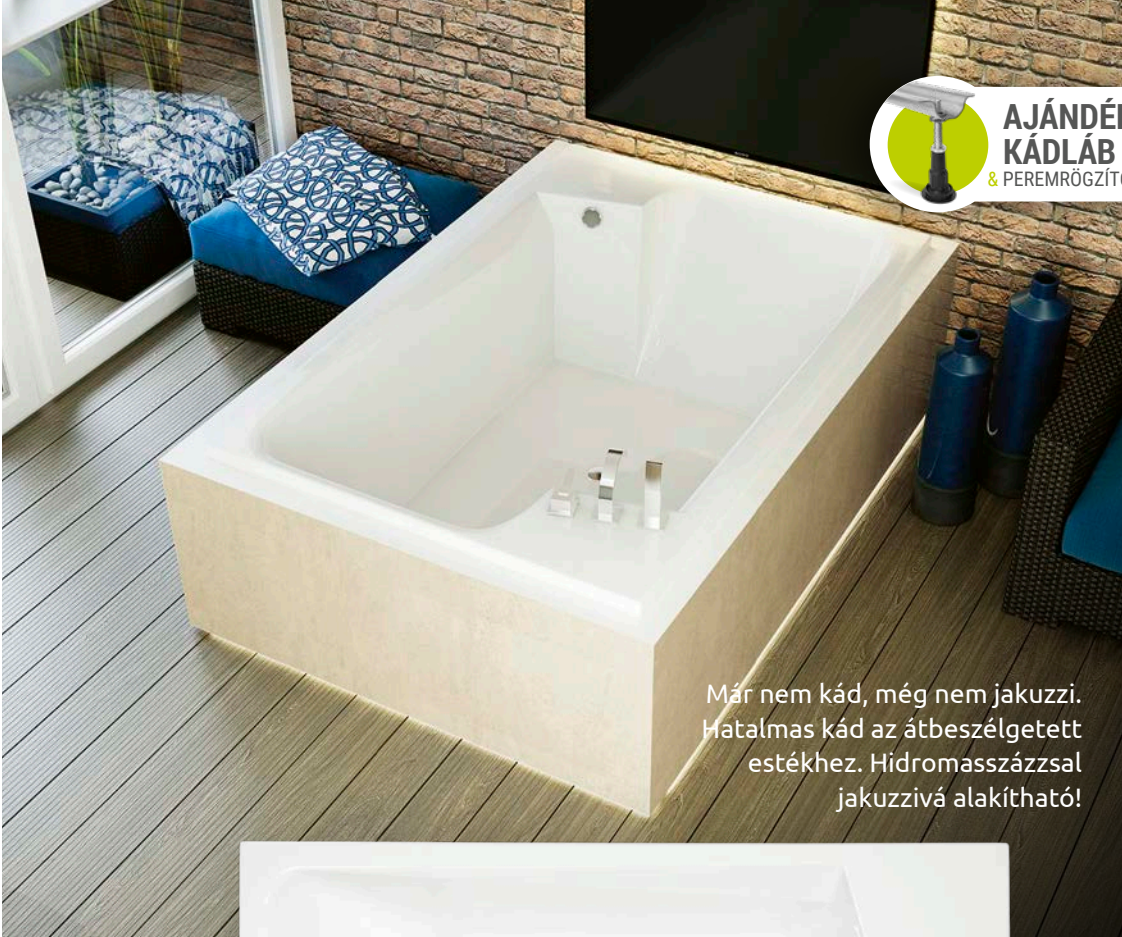

Már nem kád, még nem jakuzzi.
Hatalmas kád az átbeszélgetett
estékhez. Hidromasszázsral
jakuzzivá alakítható!