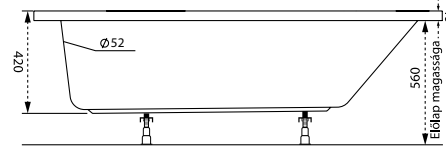

Sortiment

TÖLTSE LE A KÁD
MŰSZAKI PARAMÉTEREIT
m-acryl.hu