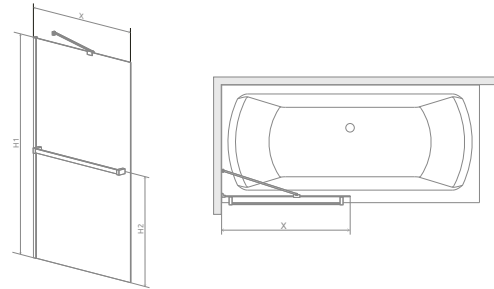

Kádparaván műszaki rajzok

Idea PNJ törölközőtartóval / Black PNJ