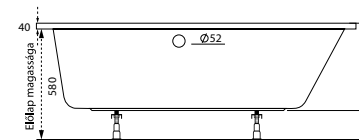

Trinity

Jobbos kivitel

TÖLTSE LE A KÁD
MŰSZAKI PARAMÉTEREIT

m-acryl.hu