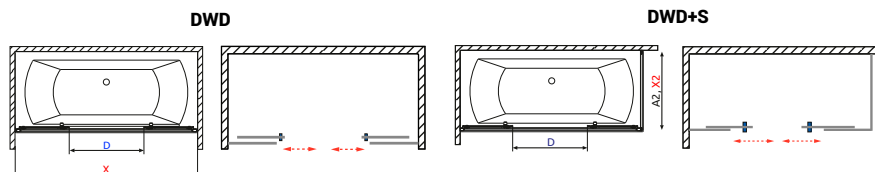

Vesta DWD

Modell DWD	X	D	H
DWD 140	1390-1410	515	1500
DWD 150	1490-1510	565	1500
DWD 160	1590-1610	615	1500
DWD 170	1690-1710	665	1500
DWD 180	1790-1810	715	1500

Oldalfal S	X2	A2
S 65	640-647	650
S 70	690-697	700
S 75	740-747	750
S 80	790-797	800