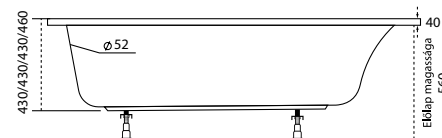

Fresh

TÖLTSE LE A KÁD
MŰSZAKI PARAMÉTEREIT
m-acryl.hu