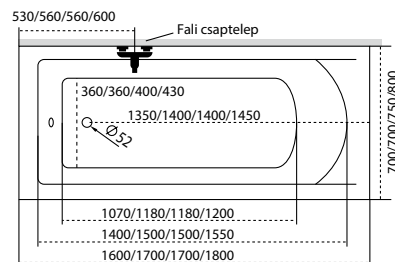

Fresh

TÖLTSE LE A KÁD
MŰSZAKI PARAMÉTEREIT
m-acryl.hu