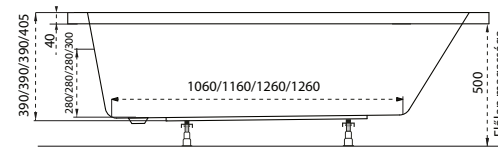

* Activ rendszer együttes vásárlás esetén szériatartozék

Kád műszaki rajzok

A fali csaptelep javasolt pozícióját jelölő ikon.

Mira

TÖLTSE LE A KÁD
MŰSZAKI PARAMÉTEREIT
m-acryl.hu

Eco

TÖLTSE LE A KÁD
MŰSZAKI PARAMÉTEREIT
m-acryl.hu