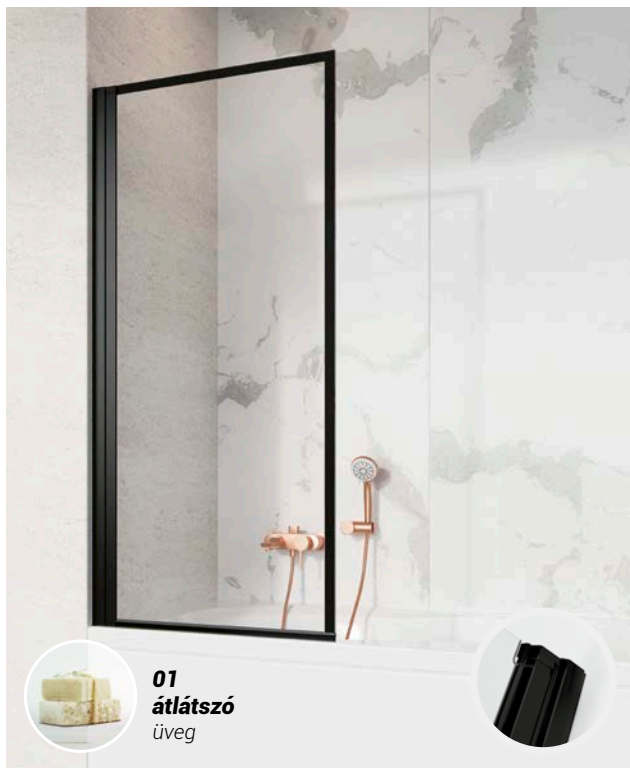

# Nes Black Frame PNJ I

150 400 Ft-tól | MÉRETEK: 50 | 60 | 70 | 80 | 90 | 100

01  
átlátszó  
üveg

MODELL/MÉRET	TERMÉKKÓD	MA-GASSÁG	ÜVEG	ÁR
PNJ I 50 B Frame	10011050-54-56L	150	01	<b>150 400 Ft</b>
PNJ I 50 J Frame	10011050-54-56R	150	01	<b>150 400 Ft</b>
PNJ I 60 B Frame	10011060-54-56L	150	01	<b>161 200 Ft</b>
PNJ I 60 J Frame	10011060-54-56R	150	01	<b>161 200 Ft</b>
PNJ I 70 B Frame	10011070-54-56L	150	01	<b>174 000 Ft</b>
PNJ I 70 J Frame	10011070-54-56R	150	01	<b>174 000 Ft</b>
PNJ I 80 B Frame	10011080-54-56L	150	01	<b>185 800 Ft</b>
PNJ I 80 J Frame	10011080-54-56R	150	01	<b>185 800 Ft</b>
PNJ I 90 B Frame	10011090-54-56L	150	01	<b>207 000 Ft</b>
PNJ I 90 J Frame	10011090-54-56R	150	01	<b>207 000 Ft</b>
PNJ I 100 B Frame	10011100-54-56L	150	01	<b>216 900 Ft</b>
PNJ I 100 J Frame	10011100-54-56R	150	01	<b>216 900 Ft</b>