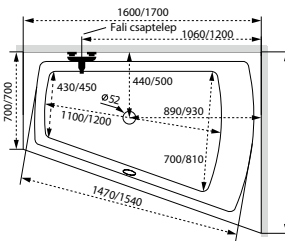

Trinity

Jobbos kivitel

TÖLTSE LE A KÁD
MŰSZAKI PARAMÉTEREIT

m-acryl.hu