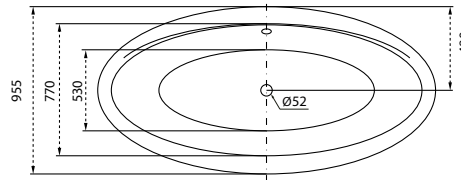

Oval

TÖLTSE LE A KÁD
MŰSZAKI PARAMÉTEREIT

m-acryl.hu