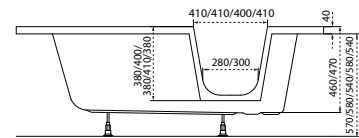

Kád műszaki rajzok

A fali csaptelep javasolt pozícióját jelölő ikon.

Héra

Jobbos kivitel

TÖLTSE LE A KÁD
MŰSZAKI PARAMÉTEREIT

m-acryl.hu

Trinity

Jobbos kivitel