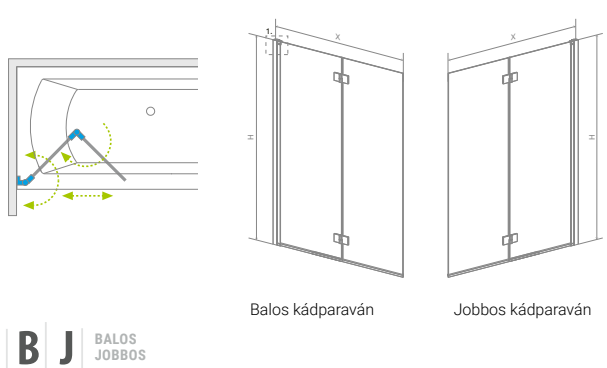

Nes PND I

Modell PND I	X	B	C	H1	H2
PND 100	995-1005	508	87	1520	1500
PND 120	1195-1205	508	87	1520	1500
PND 130	1295-1305	508	87	1520	1500
PND 140	1395-1405	508	87	1520	1500

B J BALOS
JOBOS

TÖLTSE LE A PARAVÁN
MŰSZAKI PARAMÉTEREIT
m-acryl.hu