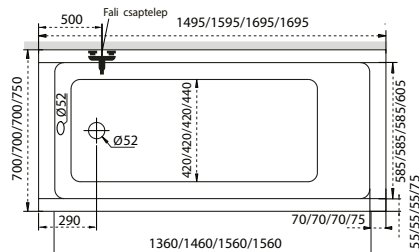

* Activ rendszer együttes vásárlás esetén szériatartozék

Kád műszaki rajzok

A fali csaptelep javasolt pozícióját jelölő ikon.

Mira

TÖLTSE LE A KÁD
MŰSZAKI PARAMÉTEREIT
m-acryl.hu

Eco

TÖLTSE LE A KÁD
MŰSZAKI PARAMÉTEREIT
m-acryl.hu