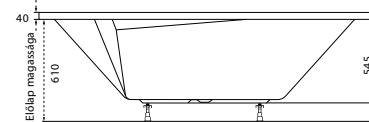

Grande

TÖLTSE LE A KÁD
MŰSZAKI PARAMÉTEREIT

m-acryl.hu

Figyelem!

Kádjainkra a 10 év garanciát abban az esetben biztosítjuk, ha a saját tartólábain van beépítve. Az M-Acryl kádlábak a peremrögítő szettel kellően erősek és tartósak, így további alátámasztást nem igényelnek.

A kád alatt a lábain kívül más alátámasztás (pl. téglá, PU hab) használata **TILOS!**

Kádláb kép	Kádláb (cikkszám)	Egyenes kádak	Aszimmetrikus kádak	Sarokkádk	Különleges kádak
	64 cm-es kádlábakkal szállítjuk (15338)	Mira 120-170; Eco; Nora; Fresh 160-170; Sandra; Sortiment; Viva; Sabina 160-170; Noé 160-170; Amanda 160-170; Helena 150-170	Linea; Liza; Daria 140-150	Ida; Rita 135;	-
	68 cm-es kádlábakkal szállítjuk (15569)	Mira 180, Fresh 180; Klara 180; Sabina 180; Noé 180-190; Amanda 180; Helena 190	Minima; Daria 160-170; Claudia 150-160; Azalia	Rita 140-150; Samanta; Ancona; Melody	Oval; Relax
	egyedi kádlábakkal szállítjuk	-	Venus, Claudia 170 (15563) (15562)	Aura (15562)	Trinity; Royal; Grande (15568) (15567)
	Felszerelt, saját lábakkal szállítjuk	-	-	-	Héra