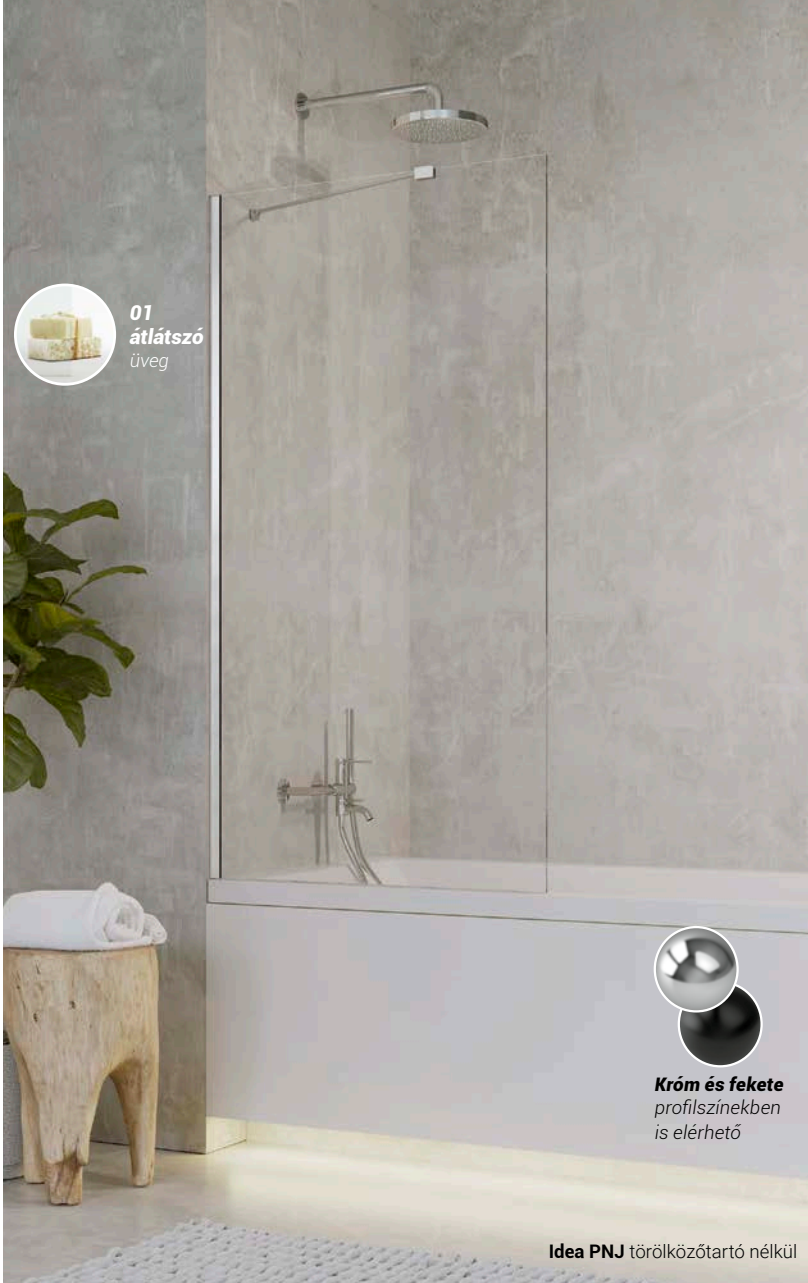

TÖLTSE LE A
KÁDPARAVÁN
MŰSZAKI
SEGÉDLETÉT

Ne felejtse el
megvenni hozzá!

Kádparaván
tisztítószer
Részletek:
46. oldal

Idea PNJ törölközőtartóval

90 500 Ft-tól | MÉRETEK: 50 | 60 | 70 | 80 | 90 | 100

Ajánljuk a Linea és az Azalia kádakhoz.