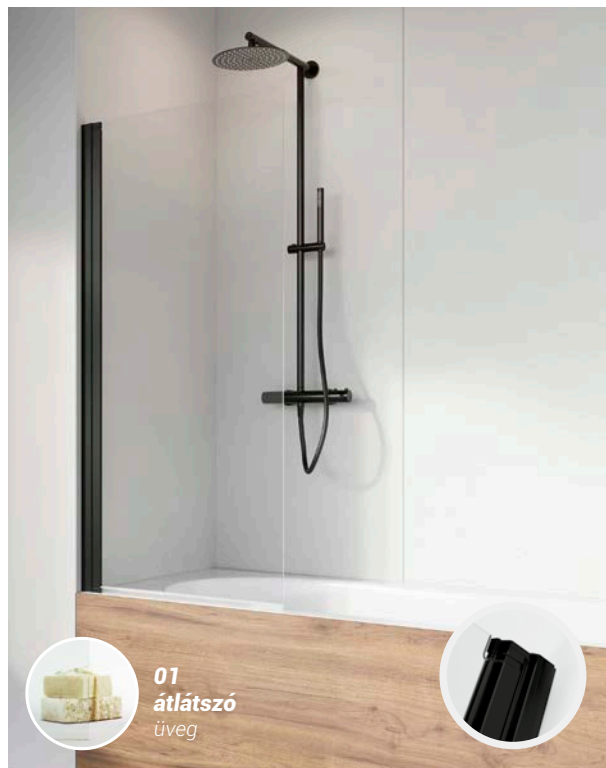

Nes Black PNJ I

113 900 Ft-tól | MÉRETEK: 50 | 60 | 70 | 80 | 90 | 100

B | J

BALOS
JOBOS

EGYEDI MÉRETRE
GYÁRTÁS

ÜVEG VASTAGSÁG

**Easy
Clean**

VÍZLEPERGETŐ
BEVONAT

A ZUHANYTÉR
KIALAKÍTÁSA
NEM ZÁRT

TÖLTSE LE A
KÁDPARAVÁN
MŰSZAKI
SEGÉDLETÉT

MODELL/MÉRET	TERMÉKKÓD	MA-GASSÁG	ÜVEG	ÁR
PNJ I 50 B	10011050-54-01L	150	01	113 900 Ft
PNJ I 50 J	10011050-54-01R	150	01	113 900 Ft
PNJ I 60 B	10011060-54-01L	150	01	118 000 Ft
PNJ I 60 J	10011060-54-01R	150	01	118 000 Ft
PNJ I 70 B	10011070-54-01L	150	01	124 700 Ft
PNJ I 70 J	10011070-54-01R	150	01	124 700 Ft
PNJ I 80 B	10011080-54-01L	150	01	129 500 Ft
PNJ I 80 J	10011080-54-01R	150	01	129 500 Ft
PNJ I 90 B	10011090-54-01L	150	01	142 300 Ft
PNJ I 90 J	10011090-54-01R	150	01	142 300 Ft
PNJ I 100 B	10011100-54-01L	150	01	149 000 Ft
PNJ I 100 J	10011100-54-01R	150	01	149 000 Ft