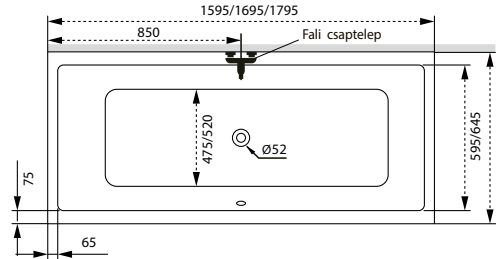

Kád műszaki rajzok

A fali csaptelep javasolt pozícióját jelölő ikon.

Sabina

TÖLTSE LE A KÁD
MŰSZAKI PARAMÉTEREIT

m-acryl.hu