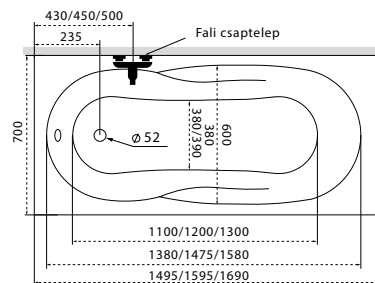

Nora

TÖLTSE LE A KÁD
MŰSZAKI PARAMÉTEREIT
m-acryl.hu