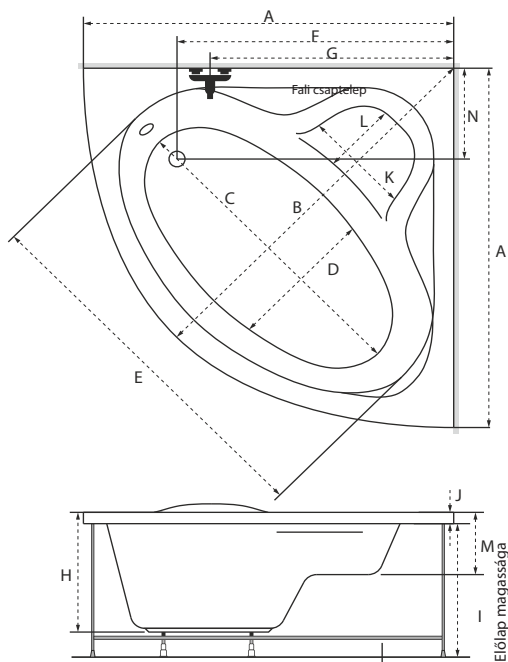

Méretetek

Ürtartalom: 170 l Vízszintező lábak Kompakt vázszerkezet (opcionális)

120x120

A	1200 mm
B	1280 mm
C	1000 mm
D	560 mm
E	1240 mm
F	1040 mm
G	830 mm
H	435 mm
I	515 mm
J	35 mm
K	380 mm
L	270 mm
M	220 mm
N	270 mm

A csaptelep jelölt pozíciójánál a kád peremszélessége 65 mm.

Rendelhető kiegészítők

- Dupla szinterápia
- M-Acryl szinterápia
- Relax szinterápia beépítési terület
- Szinterápia kezelőpanel*
- Kapaszkodó
- Javasolt szerelőnyílás beépítés esetén

Kapaszkodó mérete (K)

M-Acryl kapaszkodó	240 mm
Króm kapaszkodó	335 mm

Fejpárna

Star
Soft

Kádperemre szerelhető csaptelepeink mérete

Az Ida kádra peremre szerelhető csaptelep elhelyezése nem lehetséges.

* Kádparaván és/vagy masszázrendszer választása esetén a jelölt pozíciók változhatnak.

EK: Elektromos kiállítás

W: Lefolyó pozíciója

H_f - M_f: Fali kádtöltő pozíciója

H-M: Hideg-Meleg víz kiállítás peremre szerelt csaptelep esetében. 1/2"-os nyitó-záró szelep. Amennyiben a masszázrendszer rendelkezik friss vizes öblítő funkcióval, akkor a hidegvizes oldalon, dupla, vagy "T" elágazással kell kiállni.