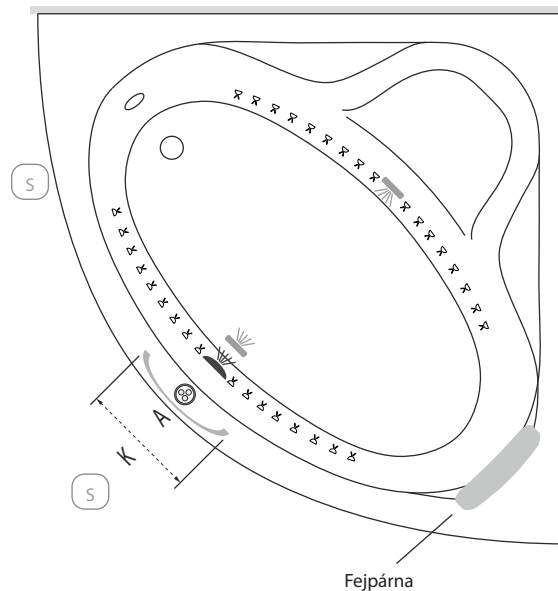

Méretetek

Ürtartalom: 170 l Vízszintező lábak Kompakt vázszerkezet (opcionális)

120x120

A	1200 mm
B	1280 mm
C	1000 mm
D	560 mm
E	1240 mm
F	1040 mm
G	830 mm
H	435 mm
I	515 mm
J	35 mm
K	380 mm
L	270 mm
M	220 mm
N	270 mm

A csaptelep jelölt pozíciójánál a kád peremszélessége 65 mm.

Rendelhető kiegészítők

- Dupla szinterápia
- M-Acryl szinterápia
- Relax szinterápia beépítési terület
- Szinterápia kezelőpanel*
- Kapaszkodó
- Javasolt szerelőnyílás beépítés esetén

Kapaszkodó mérete (K)

M-Acryl kapaszkodó	240 mm
Króm kapaszkodó	335 mm

Fejpárna

Star
Soft

Kádperemre szerelhető csaptelepeink mérete

Az Ida kádra peremre szerelhető csaptelep elhelyezése nem lehetséges.

* Kádparaván és/vagy masszázrendszer választása esetén a jelölt pozíciók változhatnak.

EK: Elektromos kiállítás

W: Lefolyó pozíciója

H_f - M_f: Fali kádtöltő pozíciója

H-M: Hideg-Meleg víz kiállítás peremre szerelt csaptelep esetében. 1/2"-os nyitó-záró szelep. Amennyiben a masszázrendszer rendelkezik friss vizes öblítő funkcióval, akkor a hidegvizes oldalon, dupla, vagy "T" elágazással kell kiállni.