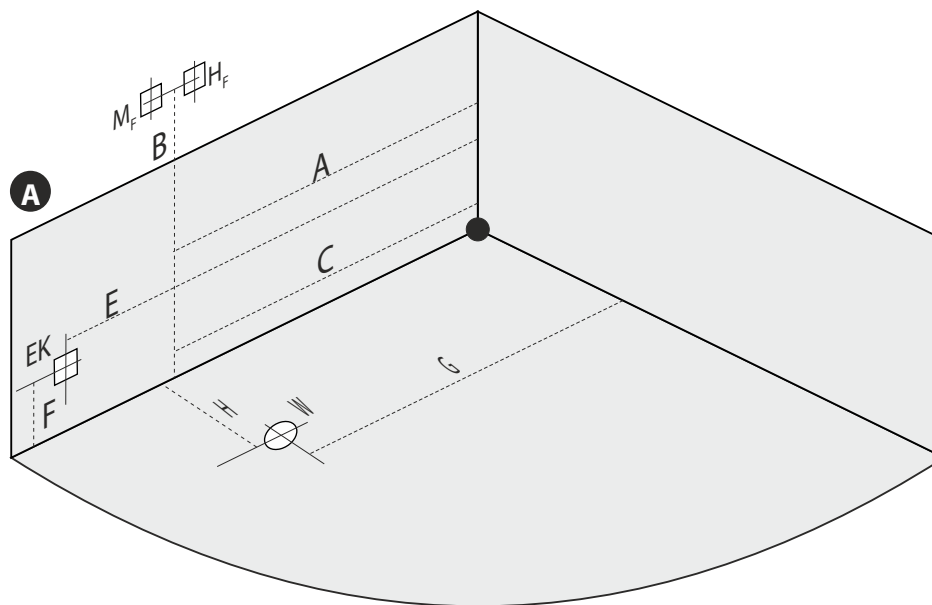

Jelmagyarázat

EK: Elektromos kiállítás

W: Lefolyó pozíciója

H_f - M_f: Fali kádtöltő pozíciója

H-M: Hideg-Meleg víz kiállítás peremre szerelt csaptelep esetében. 1/2"-os nyitó-záró szelep. Amennyiben a masszázrendszer rendelkezik friss vizes öblítő funkcióval, akkor a hidegvizes oldalon, dupla, vagy "T" elágazással kell kiállni.

120x120

A	830 mm
B	650 mm
C	-
D	-
E	1000 mm
F	250 mm
G	900 mm
H	400 mm

Masszázrendszer áramigénye

	Activ vízz masszázs	+10 fűvókás pezsgőfürdő	Wellness masszázrendszer	Wellness Premium masszázrendszer	Wellness Premium Plus masszázrendszer	Elegant masszázrendszer
Teljesítmény	-	-	-	-	-	-
Áramfelvétel	-	-	-	-	-	-

Kiegészítők áramigénye

Vízfűtés	Szinterápia	Relax szinterápia	Ózongenerátor
-	max. 30 W		-
-			-

*A vízfűtés minden esetben opcionális. A vízhőmérsékletet beállítani, vezélni a Wellness Premium Plus és Elegant rendszereknél lehet. A többi vízz masszázs rendszerénél csak vízhőmérséklet szinten tartás funkció lehetséges.