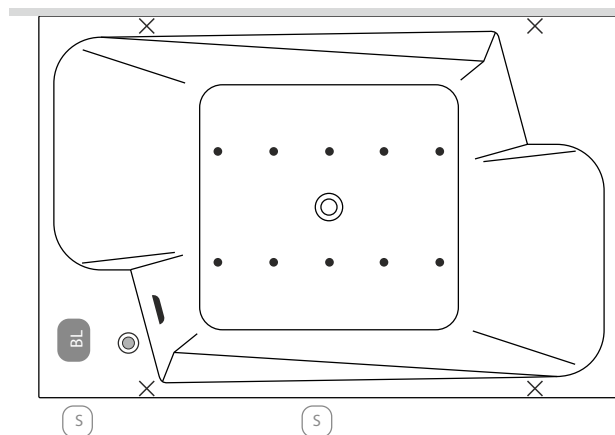

+10 fúvókás pezsgőfürdő