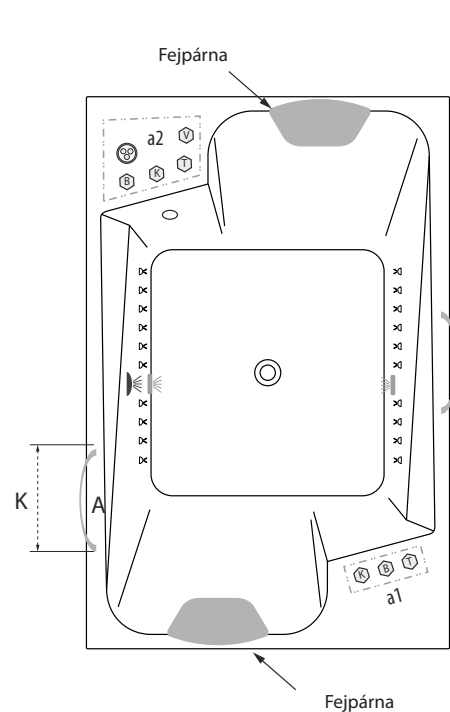

Méretetek

190x125

| | |
|---|---------|
| A | 1895 mm |
| B | 1250 mm |
| C | 1550 mm |
| D | 860 mm |
| E | 770 mm |
| F | 1000 mm |
| G | 1295 mm |
| H | 525 mm |
| I | 610 mm |
| J | 40 mm |
| N | 50 mm |
| O | 70 mm |

Rendelhető kiegészítők

- Dupla szinterápia
- M-Acryl szinterápia
- Relax szinterápia beépítési terület
- Szinterápia kezelőpanel*
- Kapaszkodó
- Javasolt szerelőnyílás beépítés esetén

Kádperemre szerelhető csaptelepeink minimális területe

| | |
|---------|-----------|
| Niagara | 510x70 mm |
| City | 455x55 mm |

Kádperemre szerelhető csaptelepek maximális területe.

| | |
|----|-----------|
| a1 | 510/75 mm |
| a2 | |

Kapaszkodó mérete (K)

A csaptelep jelölt pozíciójánál a kád peremszélessége 80 mm.

A fentiekől eltérő kialakításokat is vállalunk, figyelembe véve a kádstest műszaki paramétereit. **Kérjen ajánlatot** az igénye megjelölésével a bemutatoterem@metahungary.hu e-mail címen.