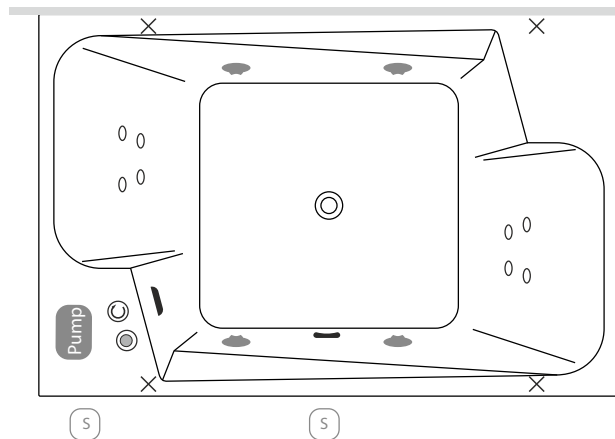

Activ vízmasszázs