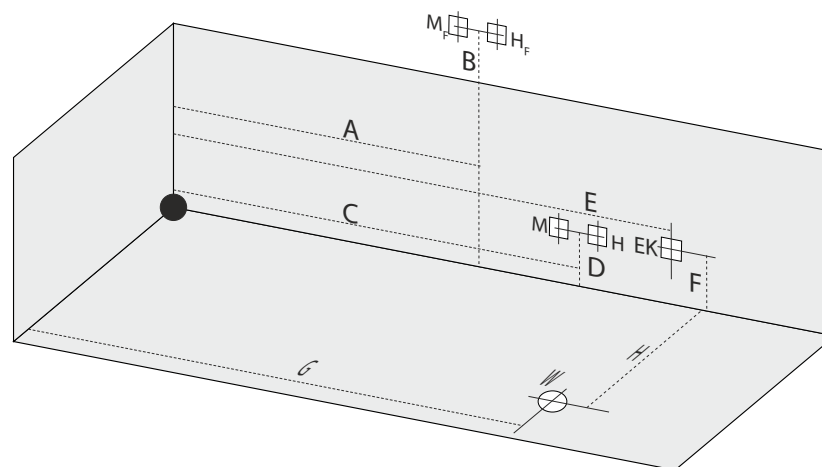

Jelmagyarázat

EK: Elektromos kiállítás

W₁/W₂: Lefolyó pozíciója

H_F - M_F: Fali kádtöltő pozíciója

H-M: Hideg-Meleg víz kiállítás peremre szerelt csaptelep esetében. 1/2"-os nyitó-záró szelep. Amennyiben a masszázrendszer rendelkezik friss vizes öblítő funkcióval, akkor a hidegvizes oldalon, dupla, vagy "T" elágazással kell kiállni.