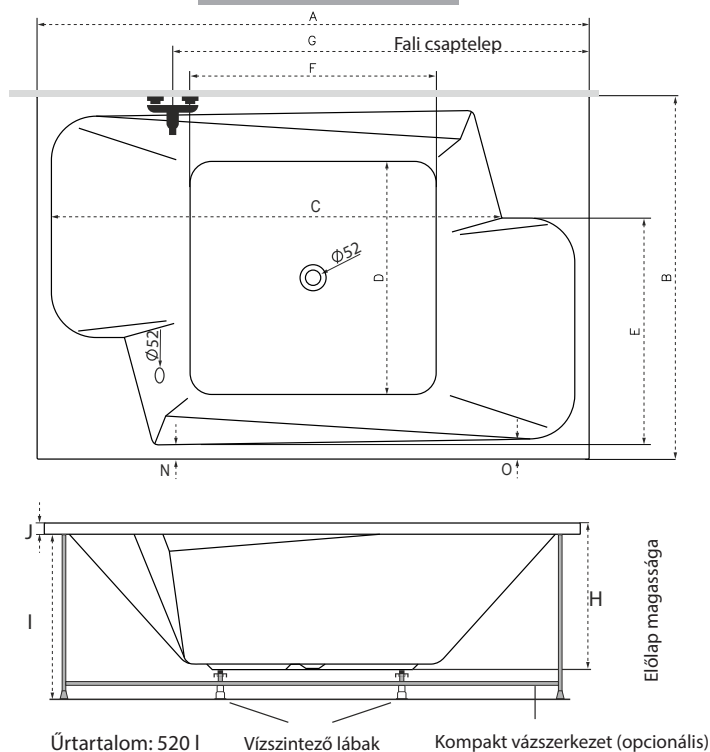

Méretetek

190x125

| | |
|---|---------|
| A | 1895 mm |
| B | 1250 mm |
| C | 1550 mm |
| D | 860 mm |
| E | 770 mm |
| F | 1000 mm |
| G | 1295 mm |
| H | 525 mm |
| I | 610 mm |
| J | 40 mm |
| N | 50 mm |
| O | 70 mm |

3 üléses csaptelep ("a1" vagy "a2")

| | |
|-------|-----------|
| Trend | 370x75 mm |
| York | 300x65 mm |
| River | 260x65 mm |
| Gilda | 300x70 mm |

4 üléses csaptelep ("a2", masszázrendszer beépítés esetén "a1")

| | |
|---------|-----------|
| Niagara | 510x70 mm |
| City | 455x55 mm |

Kádperemre szerelhető csaptelepek maximális területe.

| | |
|----|-----------|
| a1 | 510/75 mm |
| a2 | |

Kapaszkodó mérete (K)

A csaptelep jelölt pozíciójánál a kád peremszélessége 80 mm.

A fentiekől eltérő kialakításokat is vállalunk, figyelembe véve a kádstest műszaki paramétereit. **Kérjen ajánlatot** az igénye megjelölésével a bemutatoterem@metahungary.hu e-mail címen.