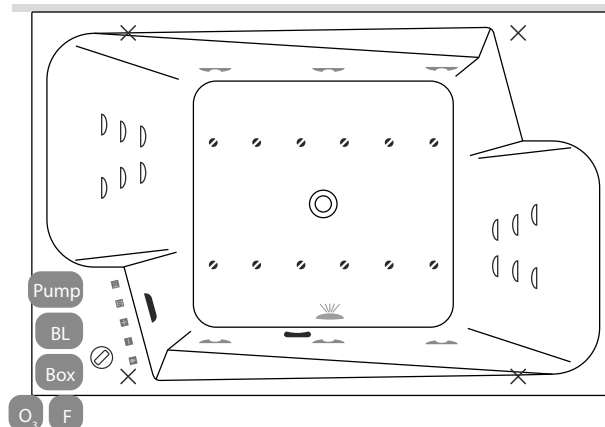

Wellness 22 fűvőkás masszázrendszer

Wellness Premium 24 fűvőkás masszázrendszer

Wellness Premium Plus 28 fűvőkás masszázrendszer

Elegant 30 fűvőkás masszázrendszer

Felszereltségük listája

- Turbó kapcsoló
- M-Acryl színterápia
- Szívófej
- Elektronikus vezérlőpanel
- Digitális vezérlőpanel
- Érintőgombos vezérlők
- Túlfolyó
- Lefolyó
- Slim mini fűvőka
- EasyClean Slim® vízfűvőka
- Slim fém levegőfűvőka