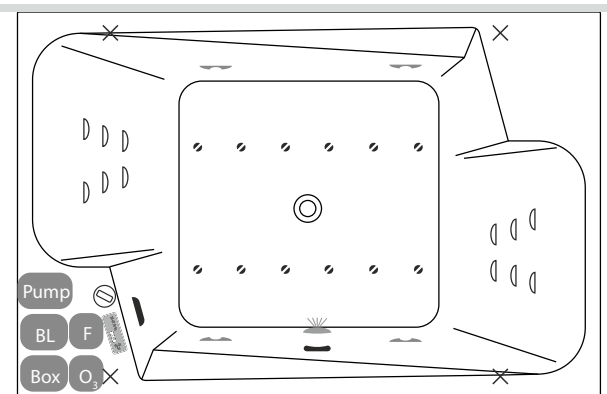

+10 fúvókás pezsgőfürdő

Kádperem alatti komponensek

- Láb
- Vízpumpa
- Léggompresszor
- Szerelőnyílás beépített kádnál

Az M-Acryl masszázrendszerre 2 év a garancia, de ha a rendszer beüzemeléséhez szakembereink segítségét veszi igénybe, a szavatosság 3 évre meghosszabbodik.

Wellness 22 fűvőkás masszázrendszer

Wellness Premium 24 fűvőkás masszázrendszer

Wellness Premium Plus 28 fűvőkás masszázrendszer

Elegant 30 fűvőkás masszázrendszer

Felszereltségük listája

- Turbó kapcsoló
- M-Acryl színterápia
- Szívófej
- Elektronikus vezérlőpanel
- Digitális vezérlőpanel
- Érintőgombos vezérlők
- Túlfolyó
- Lefolyó
- Slim mini fűvőka
- EasyClean Slim® vízfűvőka
- Slim fém levegőfűvőka