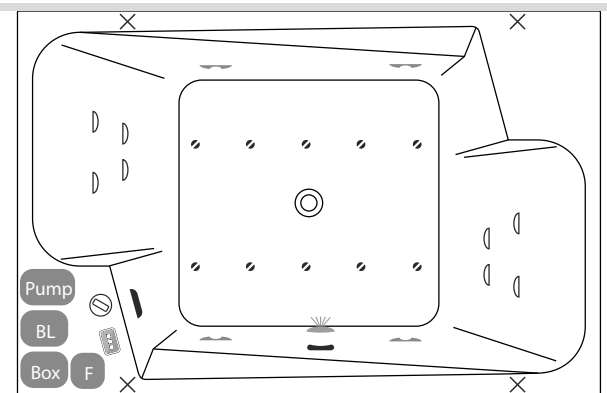

Wellness 22 fűvőkás masszázrendszer

Wellness Premium 24 fűvőkás masszázrendszer

Wellness Premium Plus 28 fűvőkás masszázrendszer

Elegant 30 fűvőkás masszázrendszer

Felszereltségük listája

- Turbó kapcsoló
- M-Acryl színterápia
- Szívófej
- Elektronikus vezérlőpanel
- Digitális vezérlőpanel
- Érintőgombos vezérlők
- Túlfolyó
- Lefolyó
- Slim mini fűvőka
- EasyClean Slim® vízfűvőka
- Slim fém levegőfűvőka