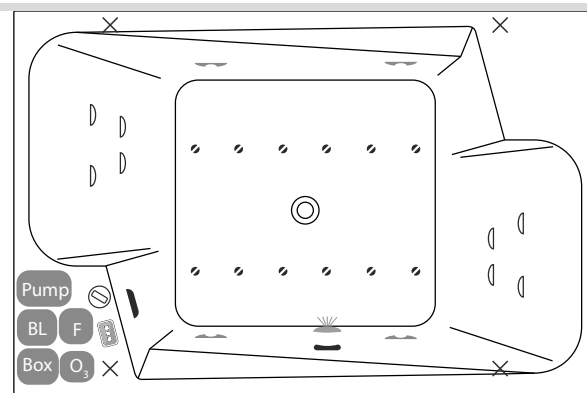

+10 fúvókás pezsgőfürdő

Kádperem alatti komponensek

- Láb
- Vízpumpa
- Léggompresszor
- Szerelőnyílás beépített kádnál

Az M-Acryl masszázrendszerre 2 év a garancia, de ha a rendszer beüzemeléséhez szakembereink segítségét veszi igénybe, a szavatosság 3 évre meghosszabbodik.

Wellness 22 fűvőkás masszázrendszer

Wellness Premium 24 fűvőkás masszázrendszer

Wellness Premium Plus 28 fűvőkás masszázrendszer

Elegant 30 fűvőkás masszázrendszer

Felszereltségük listája

- Turbó kapcsoló
- M-Acryl színterápia
- Szívófej
- Elektronikus vezérlőpanel
- Digitális vezérlőpanel
- Érintőgombos vezérlők
- Túlfolyó
- Lefolyó
- Slim mini fűvőka
- EasyClean Slim® vízfűvőka
- Slim fém levegőfűvőka